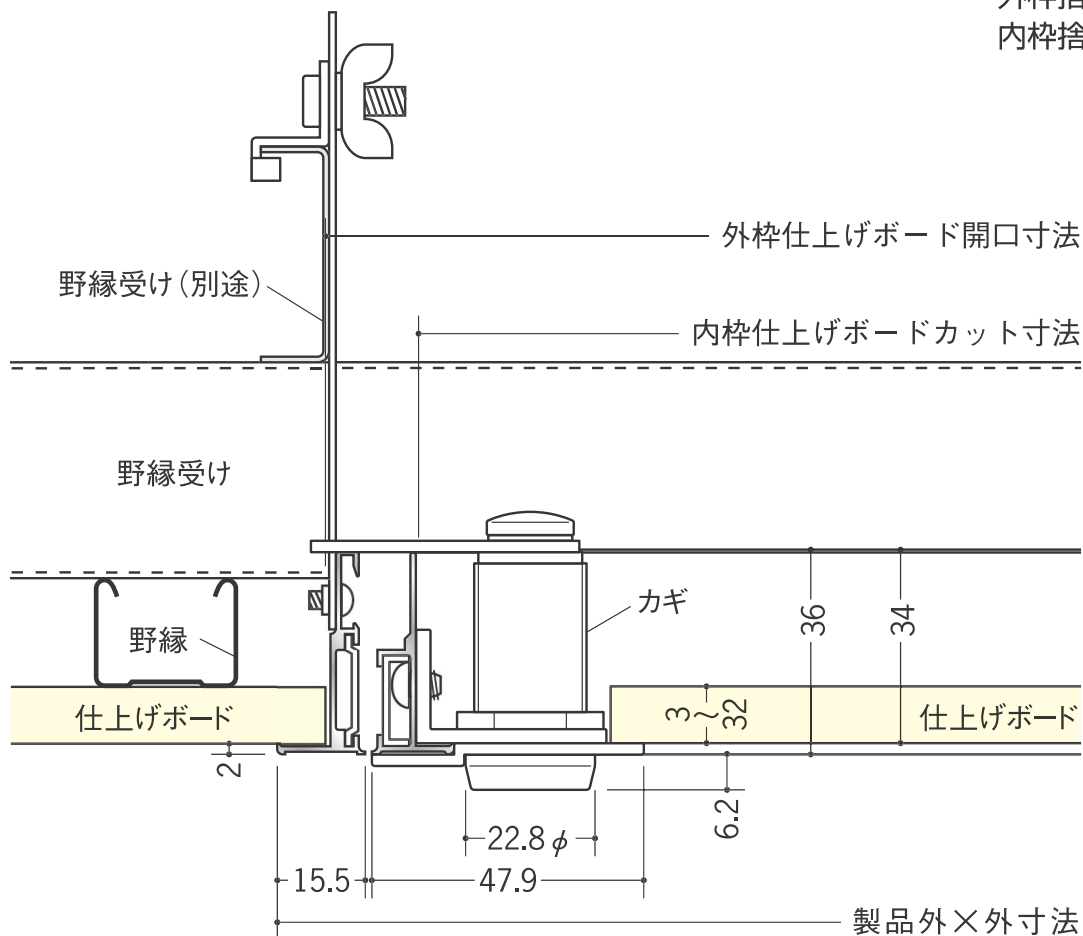

SuperリーフVS 吊り金具タイプ カギ付

アルマイトシルバー

4方向開閉可能

		色調	入数	外枠仕上げボード 開口寸法	内枠仕上げボード カット寸法	製品 外×外寸法
62685	Superリーフ303vs 吊り金具タイプ カギ付	アルマイトシルバー	9台入	303×303	268×268	318.4×318.4
62686	Superリーフ454vs 吊り金具タイプ カギ付	アルマイトシルバー	9台入	454×454	419×419	469.4×469.4
62687	Superリーフ606vs 吊り金具タイプ カギ付	アルマイトシルバー	4台入	606×606	571×571	621.4×621.4
62684	Superリーフ306vs 吊り金具タイプ カギ付	アルマイトシルバー	9台入	303×606	268×571	318.4×621.4

外枠捨て貼りボードの開口寸法は、仕上げボードの開口寸法と同じ寸法です。
内枠捨て貼りボードのカット寸法は、仕上げボードのカット寸法と同じ寸法です。

公共建築協会認定商品
評価第971-02600705号

使用上のご注意

- ・点検口には乗らないで下さい。
- ・点検口を開ける際は、急に開かないよう内枠をささえながら開けて下さい。
- ・内枠を外す際は、落下しないよう内枠をしっかり持って下さい。
- ・点検口を閉める際は、確実にラッチを回して下さい。

アルミ製品は、1台からカラー仕上げ(焼付塗装)が可能です。