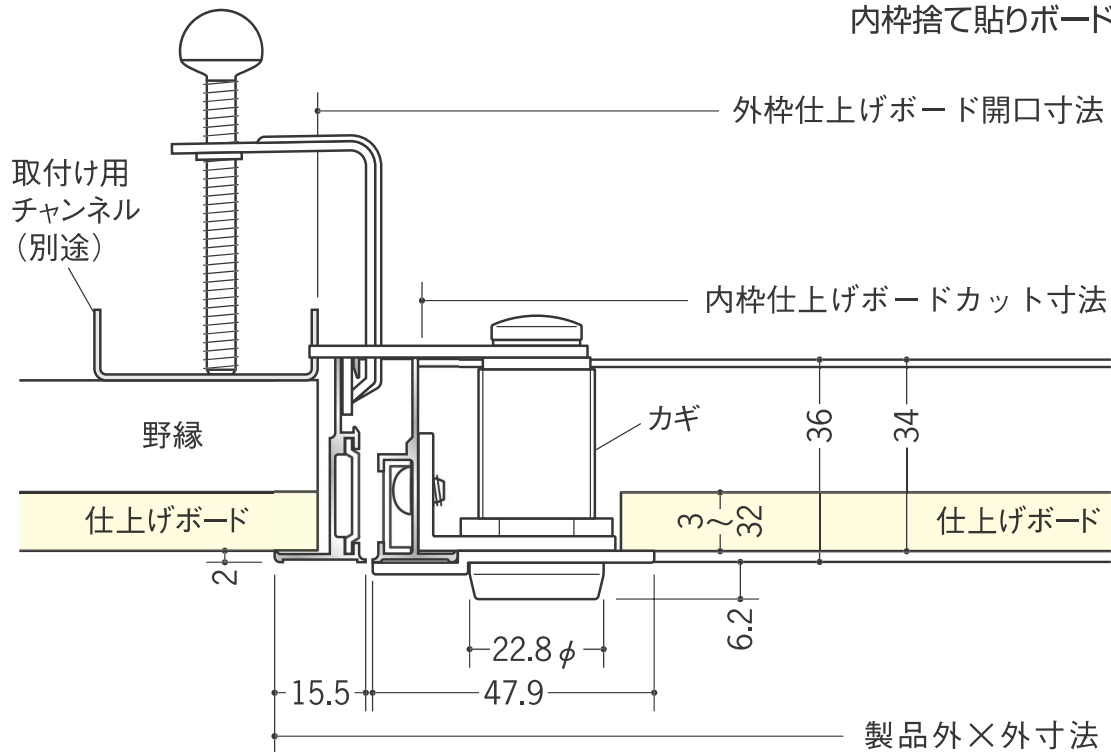

アルミ 天井点検口 額縁タイプ

SuperリーフVS 支持金具タイプ カギ付

アルマイトシルバー

4方向開閉可能

		色調	入数	外枠仕上げボード 開口寸法	内枠仕上げボード カット寸法	製品 外×外寸法
62085	Superリーフ303vs カギ付	アルマイトシルバー	9台入	303×303	268×268	318.4×318.4
62086	Superリーフ454vs カギ付	アルマイトシルバー	9台入	454×454	419×419	469.4×469.4
62087	Superリーフ606vs カギ付	アルマイトシルバー	4台入	606×606	571×571	621.4×621.4
62084	Superリーフ306vs カギ付	アルマイトシルバー	9台入	303×606	268×571	318.4×621.4

外枠捨て貼りボードの開口寸法は、仕上げボードの開口寸法と同じ寸法です。
内枠捨て貼りボードのカット寸法は、仕上げボードのカット寸法と同じ寸法です。

キーは、スペアキー（1本）を含め
2本入りです。