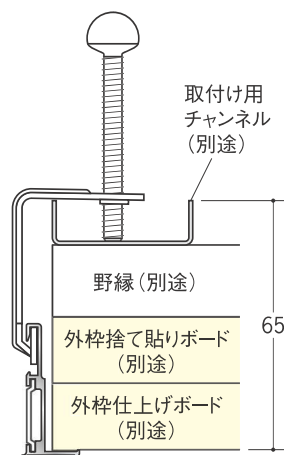

Superリーフ909vsは、吊り金具タイプのみになります。

外枠捨て貼りボードの開口寸法は、仕上げボードの開口寸法と同じ寸法です。

内枠捨て貼りボードのカット寸法は、仕上げボードのカット寸法と同じ寸法です。

4方向開閉可能

外枠を取付けた後、内枠の開閉方向を自由にしかも簡単に変わります。

開閉方向を気にせず外枠取付OK!

(306・603・3045・4530・4560・6045を除く)

開閉方向を変更する場合は、外枠に付いている「上り止め」の位置を変えて下さい。

アルミ 天井点検口 額縁タイプ

外枠側の天井材+下地材は最大で65mmまで取付け可能です。

(内ぶた天井材は、最大32mmです)

規格サイズ306、3045、4560の開閉方向は、長手方向が下がります。

規格サイズ603、4530、6045の開閉方向は、短手方向が下がります。

アルミ製品は、1台からカラー仕上げ(焼付塗装)が可能です。特注サイズも承ります。詳しくは、58ページをご覧ください。