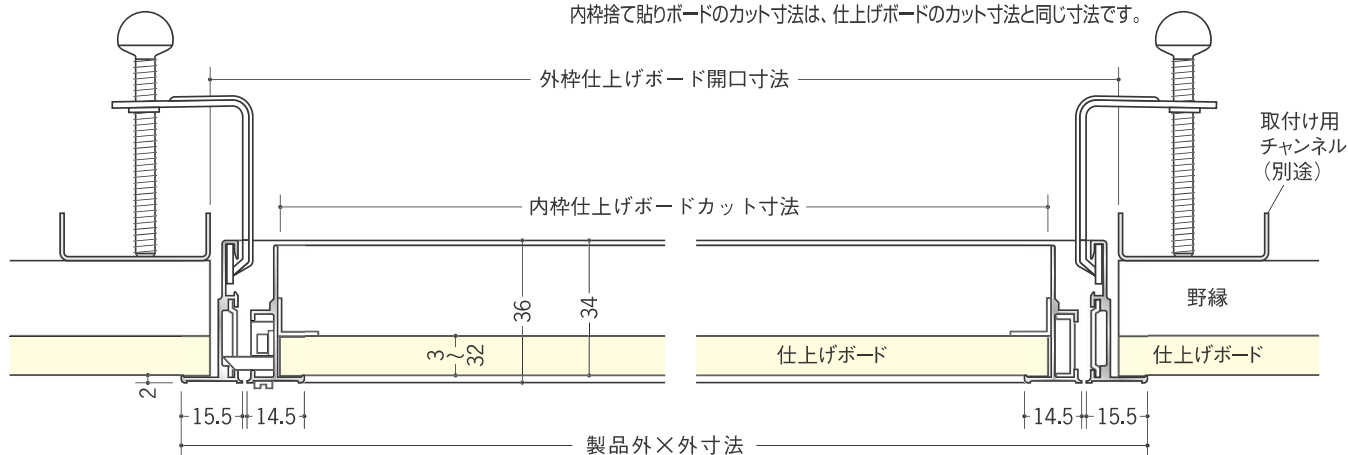

4方向開閉可能

スタンダードな額縁タイプです。

色調	入数	外枠仕上げボード開口寸法	内枠仕上げボードカット寸法	製品外×外寸法	
62072 Superリーフ202vs	アルマイトシルバー	10台入	202×202	167×167	217.4×217.4
62073 Superリーフ252vs	アルマイトシルバー	10台入	252×252	217×217	267.4×267.4
62074 Superリーフ303vs	アルマイトシルバー	10台入	303×303	268×268	318.4×318.4
62075 Superリーフ454vs	アルマイトシルバー	10台入	454×454	419×419	469.4×469.4
62076 Superリーフ606vs	アルマイトシルバー	5台入	606×606	571×571	621.4×621.4
62080 Superリーフ306vs	アルマイトシルバー	10台入	303×606	268×571	318.4×621.4
62023 Superリーフ603vs	アルマイトシルバー	10台入	606×303	571×268	621.4×318.4
62028 Superリーフ3045vs	アルマイトシルバー	10台入	303×454	268×419	318.4×469.4
62030 Superリーフ4530vs	アルマイトシルバー	10台入	454×303	419×268	469.4×318.4
62029 Superリーフ4560vs	アルマイトシルバー	10台入	454×606	419×571	469.4×621.4
62024 Superリーフ6045vs	アルマイトシルバー	10台入	606×454	571×419	621.4×469.4

Superリーフ909vsは、吊り金具タイプのみになります。

外枠捨て貼りボードの開口寸法は、仕上げボードの開口寸法と同じ寸法です。

内枠捨て貼りボードのカット寸法は、仕上げボードのカット寸法と同じ寸法です。

4方向開閉可能

外枠を取付けた後、内枠の開閉方向を自由にしかも簡単に変わります。

開閉方向を気にせず外枠取付OK!

(306・603・3045・4530・4560・6045を除く)

開閉方向を変更する場合は、外枠に付いている「上り止め」の位置を変えて下さい。