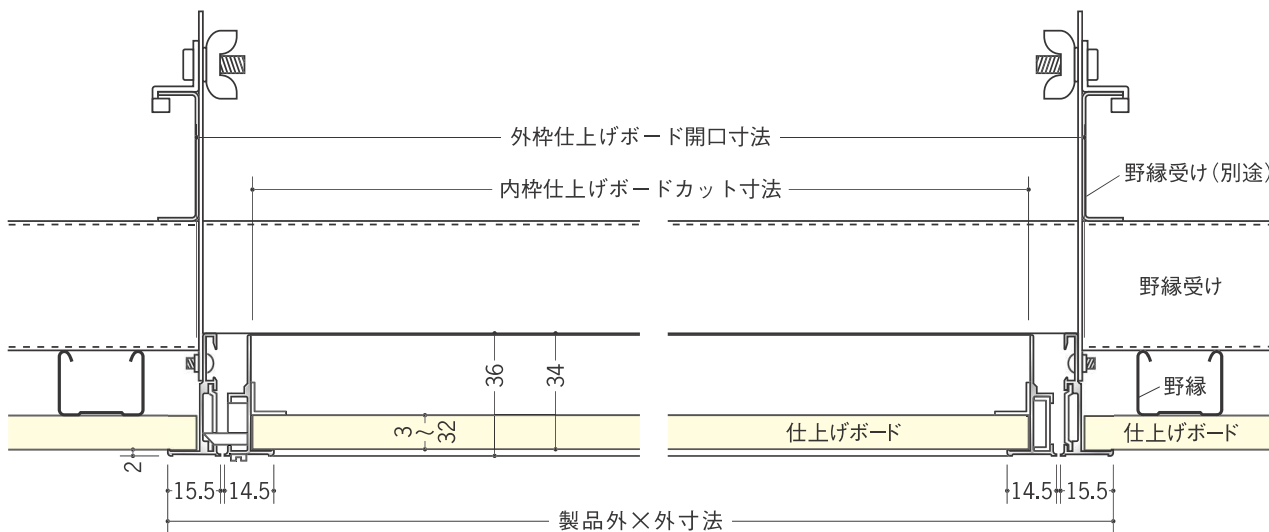

公共建築協会認定商品
評価第971-02600705号

色調	入数	外枠仕上げボード 開口寸法	内枠仕上げボード カット寸法	製品 外×外寸法		
62074343	Superリーフ303vs吊り金具タイプ	アルマイトシルバー	10台入	303×303	268×268	318.4×318.4
62075343	Superリーフ454vs吊り金具タイプ	アルマイトシルバー	10台入	454×454	419×419	469.4×469.4
62076343	Superリーフ606vs吊り金具タイプ	アルマイトシルバー	5台入	606×606	571×571	621.4×621.4
62080343	Superリーフ306vs吊り金具タイプ	アルマイトシルバー	10台入	303×606	268×571	318.4×621.4
62028343	Superリーフ3045vs吊り金具タイプ	アルマイトシルバー	10台入	303×454	268×419	318.4×469.4
62110343	Superリーフ909vs吊り金具タイプ	アルマイトシルバー	1台入	909×909	874×874	924.4×924.4

Superリーフ909vs吊り金具タイプは、ラッチ2ヶ所落下防止ワイヤーLが付いています。

外枠捨て貼りボードの開口寸法は、仕上げボードの開口寸法と同じ寸法です。
内枠捨て貼りボードのカット寸法は、仕上げボードのカット寸法と同じ寸法です。

Superリーフ909vs吊り金具タイプは、おのずと内枠の重量が重くなりますので、開閉時及び内枠を取り外す際は、十分注意して下さい。

内枠落下防止用のワイヤーもご用意しています。詳しくはP36です。