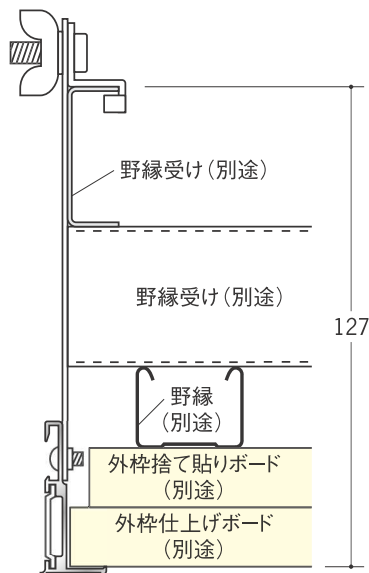

カギ部塗装面

写真はVW (バニラホワイト)

ご指定頂いた色での
焼付塗装も承ります。

点検口の形状等は、
P2～P4に掲載
しています。

アルミ 天井点検口 額縁タイプ

SuperリーフVS 吊り金具タイプ

アルマイトシルバー

4方向開閉可能

公共建築協会認定商品
評価第971-02600705号

色調	入数	外枠仕上げボード 開口寸法	内枠仕上げボード カット寸法	製品 外×外寸法		
62074343	Superリーフ303vs吊り金具タイプ	アルマイトシルバー	10台入	303×303	268×268	318.4×318.4
62075343	Superリーフ454vs吊り金具タイプ	アルマイトシルバー	10台入	454×454	419×419	469.4×469.4
62076343	Superリーフ606vs吊り金具タイプ	アルマイトシルバー	5台入	606×606	571×571	621.4×621.4
62080343	Superリーフ306vs吊り金具タイプ	アルマイトシルバー	10台入	303×606	268×571	318.4×621.4
62028343	Superリーフ3045vs吊り金具タイプ	アルマイトシルバー	10台入	303×454	268×419	318.4×469.4
62110343	Superリーフ909vs吊り金具タイプ	アルマイトシルバー	1台入	909×909	874×874	924.4×924.4

Superリーフ909vs吊り金具タイプは、ラッチ2ヶ所落下防止ワイヤーLが付いています。

外枠捨て貼りボードの開口寸法は、仕上げボードの開口寸法と同じ寸法です。
内枠捨て貼りボードのカット寸法は、仕上げボードのカット寸法と同じ寸法です。

Superリーフ909vs吊り金具タイプは、おのずと内枠の重量が重くなりますので、開閉時及び内枠を取り外す際は、十分注意して下さい。

内枠落下防止用のワイヤーもご用意しています。詳しくはP36です。