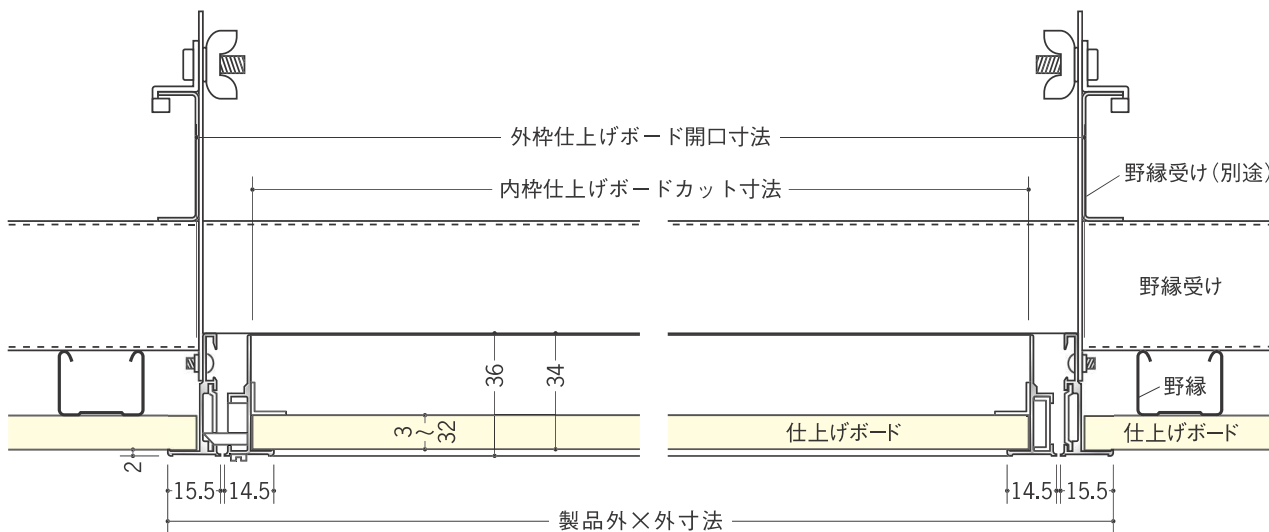

SuperリーフVS 吊り金具タイプ

アルマイトシルバー

4方向開閉可能

公共建築協会認定商品
評価第971-02600705号

色調	入数	外枠仕上げボード 開口寸法	内枠仕上げボード カット寸法	製品 外×外寸法		
62074343	Superリーフ303vs吊り金具タイプ	アルマイトシルバー	10台入	303×303	268×268	318.4×318.4
62075343	Superリーフ454vs吊り金具タイプ	アルマイトシルバー	10台入	454×454	419×419	469.4×469.4
62076343	Superリーフ606vs吊り金具タイプ	アルマイトシルバー	5台入	606×606	571×571	621.4×621.4
62080343	Superリーフ306vs吊り金具タイプ	アルマイトシルバー	10台入	303×606	268×571	318.4×621.4
62028343	Superリーフ3045vs吊り金具タイプ	アルマイトシルバー	10台入	303×454	268×419	318.4×469.4
62110343	Superリーフ909vs吊り金具タイプ	アルマイトシルバー	1台入	909×909	874×874	924.4×924.4

Superリーフ909vs吊り金具タイプは、ラッチ2ヶ所落下防止ワイヤーLが付いています。

外枠捨て貼りボードの開口寸法は、仕上げボードの開口寸法と同じ寸法です。
内枠捨て貼りボードのカット寸法は、仕上げボードのカット寸法と同じ寸法です。

Superリーフ909vs吊り金具タイプは、おのずと内枠の重量が重くなりますので、開閉時及び内枠を取り外す際は、十分注意して下さい。

内枠落下防止用のワイヤーもご用意しています。詳しくはP36です。