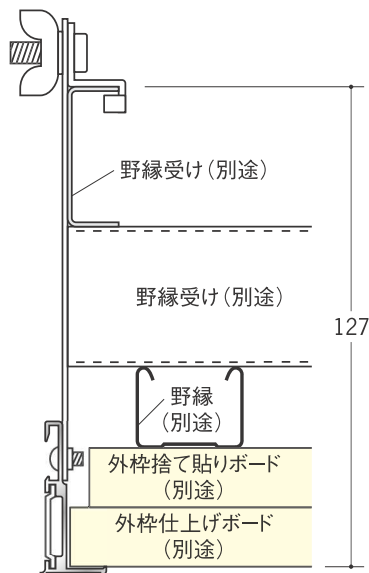

カギ部塗装面

写真はSL (ネオステンカラー)

点検口の形状等は、
P2～P4に掲載
しています。

ご指定頂いた色での
焼付塗装も承ります。

使用上のご注意

- ・点検口には乗らないで下さい。
- ・点検口を開ける際は、急に開かないよう内枠をささえながら開けて下さい。
- ・内枠を外す際は、落下しないよう内枠をしっかり持って下さい。
- ・点検口を閉める際は、確実にラッチを回して下さい。

アルミ 天井点検口 額縁タイプ

SuperリーフVS 吊り金具タイプ

アルマイトシルバー

4方向開閉可能

公共建築協会認定商品
評価第971-02600705号

色調	入数	外枠仕上げボード 開口寸法	内枠仕上げボード カット寸法	製品 外×外寸法		
62074343	Superリーフ303vs吊り金具タイプ	アルマイトシルバー	10台入	303×303	268×268	318.4×318.4
62075343	Superリーフ454vs吊り金具タイプ	アルマイトシルバー	10台入	454×454	419×419	469.4×469.4
62076343	Superリーフ606vs吊り金具タイプ	アルマイトシルバー	5台入	606×606	571×571	621.4×621.4
62080343	Superリーフ306vs吊り金具タイプ	アルマイトシルバー	10台入	303×606	268×571	318.4×621.4
62028343	Superリーフ3045vs吊り金具タイプ	アルマイトシルバー	10台入	303×454	268×419	318.4×469.4
62110343	Superリーフ909vs吊り金具タイプ	アルマイトシルバー	1台入	909×909	874×874	924.4×924.4

Superリーフ909vs吊り金具タイプは、ラッチ2ヶ所落下防止ワイヤーLが付いています。

外枠捨て貼りボードの開口寸法は、仕上げボードの開口寸法と同じ寸法です。
内枠捨て貼りボードのカット寸法は、仕上げボードのカット寸法と同じ寸法です。

Superリーフ909vs吊り金具タイプは、おのずと内枠の重量が重くなりますので、開閉時及び内枠を取り外す際は、十分注意して下さい。

内枠落下防止用のワイヤーもご用意しています。詳しくはP36です。

使用上のご注意

- ・点検口には乗らないで下さい。
- ・点検口を開ける際は、急に開かないよう内枠をささえながら開けて下さい。
- ・内枠を外す際は、落下しないよう内枠をしっかり持って下さい。
- ・点検口を閉める際は、確実にラッチを回して下さい。

外枠側の天井材+下地材は最大で127mmまで取付け可能です。
(内ぶた天井材は、最大32mmです)

アルミ製品は、1台からカラー仕上げ(焼付塗装)が可能です。特注サイズも承ります。詳しくは、58ページをご覧ください。