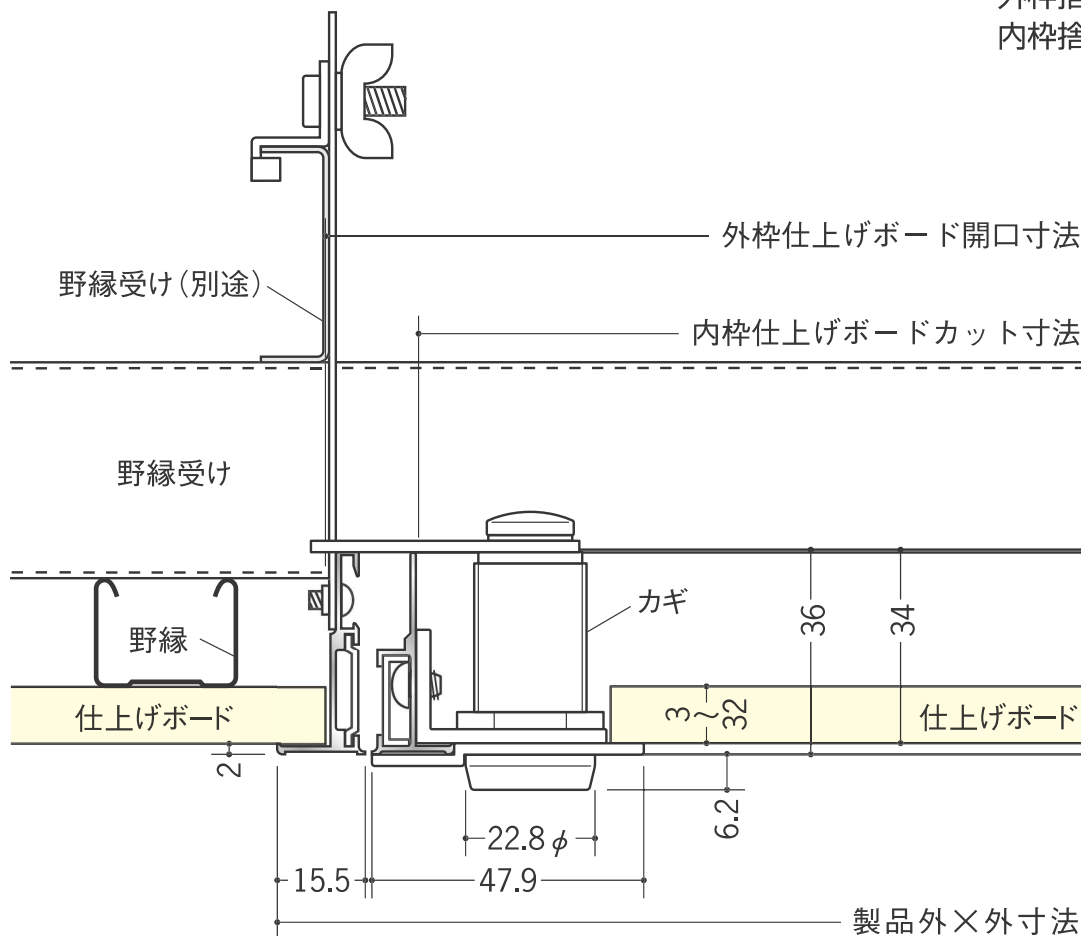

SuperリーフVS 吊り金具タイプ カギ付

アルマイトシルバー

4方向開閉可能

		色調	入数	外枠仕上げボード 開口寸法	内枠仕上げボード カット寸法	製品 外×外寸法
62685	Superリーフ303vs 吊り金具タイプ カギ付	アルマイトシルバー	9台入	303×303	268×268	318.4×318.4
62686	Superリーフ454vs 吊り金具タイプ カギ付	アルマイトシルバー	9台入	454×454	419×419	469.4×469.4
62687	Superリーフ606vs 吊り金具タイプ カギ付	アルマイトシルバー	4台入	606×606	571×571	621.4×621.4
62684	Superリーフ306vs 吊り金具タイプ カギ付	アルマイトシルバー	9台入	303×606	268×571	318.4×621.4

外枠捨て貼りボードの開口寸法は、仕上げボードの開口寸法と同じ寸法です。
内枠捨て貼りボードのカット寸法は、仕上げボードのカット寸法と同じ寸法です。

公共建築協会認定商品
評価第971-02600705号

使用上のご注意

- ・点検口には乗らないで下さい。
- ・点検口を開ける際は、急に開かないよう内枠をささえながら開けて下さい。
- ・内枠を外す際は、落下しないよう内枠をしっかり持って下さい。
- ・点検口を閉める際は、確実にラッチを回して下さい。

アルミ製品は、1台からカラー仕上げ(焼付塗装)が可能です。