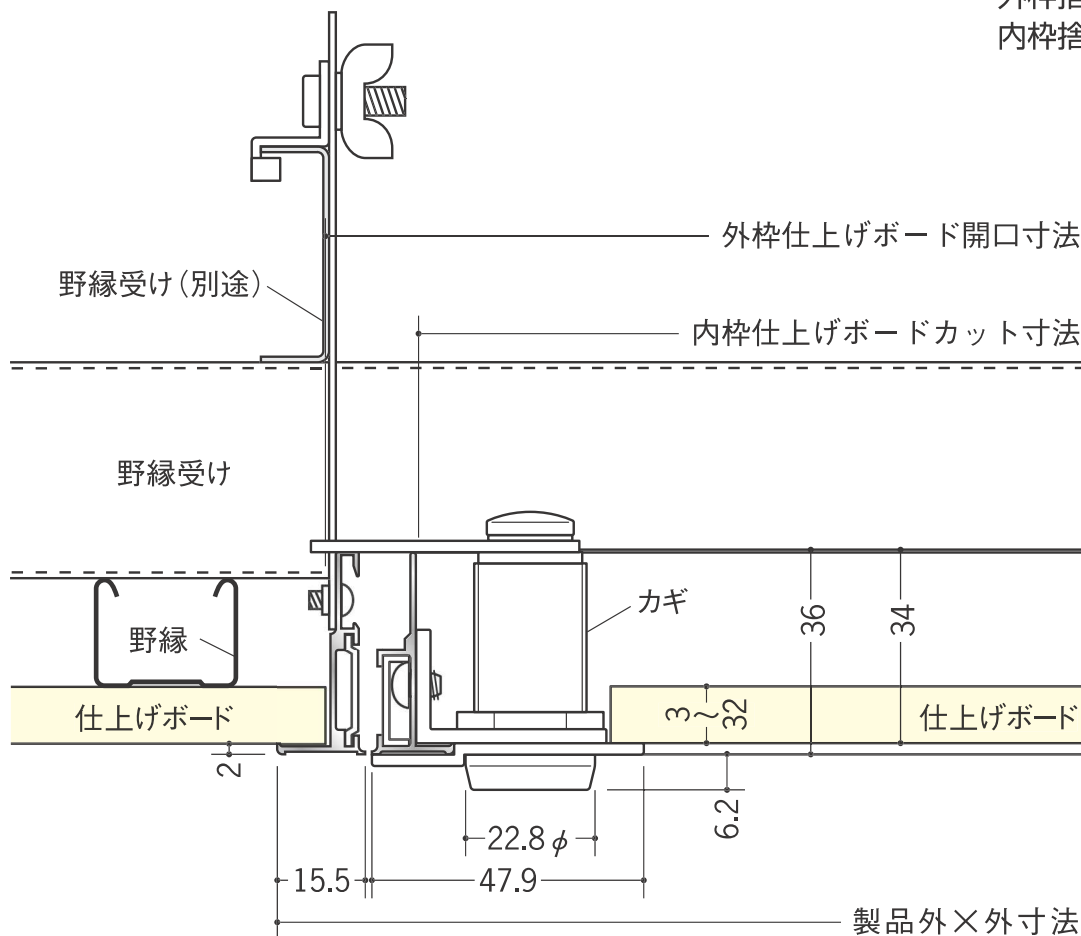

SuperリーフVS 吊り金具タイプ カギ付

アルマイトシルバー

4方向開閉可能

		色調	入数	外枠仕上げボード 開口寸法	内枠仕上げボード カット寸法	製品 外×外寸法
62685	Superリーフ303vs 吊り金具タイプ カギ付	アルマイトシルバー	9台入	303×303	268×268	318.4×318.4
62686	Superリーフ454vs 吊り金具タイプ カギ付	アルマイトシルバー	9台入	454×454	419×419	469.4×469.4
62687	Superリーフ606vs 吊り金具タイプ カギ付	アルマイトシルバー	4台入	606×606	571×571	621.4×621.4
62684	Superリーフ306vs 吊り金具タイプ カギ付	アルマイトシルバー	9台入	303×606	268×571	318.4×621.4

外枠捨て貼りボードの開口寸法は、仕上げボードの開口寸法と同じ寸法です。
内枠捨て貼りボードのカット寸法は、仕上げボードのカット寸法と同じ寸法です。

公共建築協会認定商品
評価第971-02600705号

使用上のご注意

- ・点検口には乗らないで下さい。
- ・点検口を開ける際は、急に開かないよう内枠をささえながら開けて下さい。
- ・内枠を外す際は、落下しないよう内枠をしっかり持って下さい。
- ・点検口を閉める際は、確実にラッチを回して下さい。