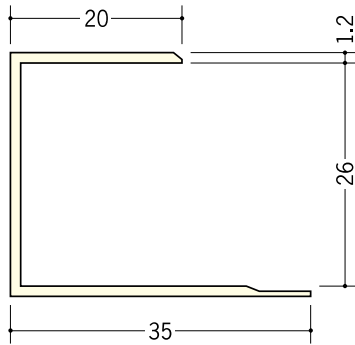

ビニール 断熱材用ジョイナー コ型

35131 BSC-26
2.73m/ホワイト・クリーム
各50本入

35064 コ型26
2.73m/ホワイト・クリーム・
グレー・コスモブラック
各50本入

35066 コ型31
2.73m/ホワイト・クリーム
各40本入

35063 コ型36
2.73m/ホワイト・クリーム
各40本入

35095 コ型40
2.73m/ホワイト・クリーム
各30本入

アルミ製の
断熱材用ジョイナー
(コ型) は
P326・P327です。

コ型26とコ型51にはグレーと
ブラック(コスモブラック)が
あります。

35134 BSC-51
2.73m/ホワイト・クリーム
各30本入

35065 コ型51
2.73m/ホワイト・クリーム・
グレー・コスモブラック
各20本入

ホワイト

クリーム

グレー(コ型26・51のみ)

コスモブラック(コ型26・51のみ)