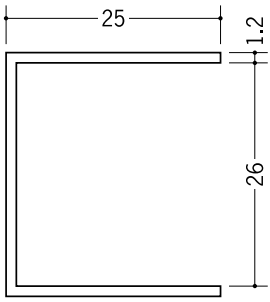

ビニール 断熱材用ジョイナー コ型

35131 BSC-26
2.73m/ホワイト・クリーム
各50本入

35064 コ型26
2.73m/ホワイト・クリーム・
グレー・コスモブラック
各50本入

35066 コ型31
2.73m/ホワイト・クリーム
各40本入

35063 コ型36
2.73m/ホワイト・クリーム
各40本入

35095 コ型40
2.73m/ホワイト・クリーム
各30本入

アルミ製の
断熱材用ジョイナー
(コ型) は
P326・P327です。

コ型26とコ型51にはグレーと
ブラック(コスモブラック)が
あります。

35134 BSC-51
2.73m/ホワイト・クリーム
各30本入

35065 コ型51
2.73m/ホワイト・クリーム・
グレー・コスモブラック
各20本入

ホワイト

クリーム

グレー(コ型26・51のみ)

コスモブラック(コ型26・51のみ)