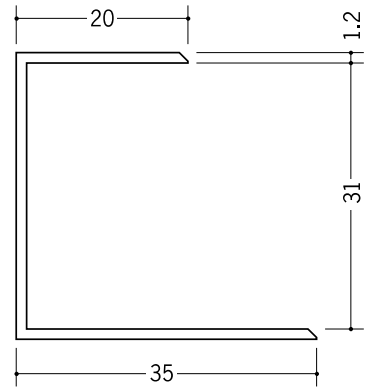

ビニール 断熱材用ジョイナー コ型

35131 BSC-26
2.73m/ホワイト・クリーム
各50本入

35064 コ型26
2.73m/ホワイト・クリーム・
グレー・コスモブラック
各50本入

35066 コ型31
2.73m/ホワイト・クリーム
各40本入

35063 コ型36
2.73m/ホワイト・クリーム
各40本入

35095 コ型40
2.73m/ホワイト・クリーム
各30本入

アルミ製の
断熱材用ジョイナー
(コ型) は
P326・P327です。

コ型26とコ型51にはグレーと
ブラック(コスモブラック)が
あります。

35134 BSC-51
2.73m/ホワイト・クリーム
各30本入

35065 コ型51
2.73m/ホワイト・クリーム・
グレー・コスモブラック
各20本入

ホワイト

クリーム

グレー(コ型26・51のみ)

コスモブラック(コ型26・51のみ)