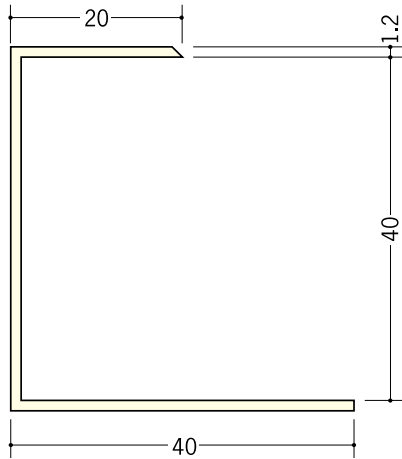

ビニール 断熱材用ジョイナー コ型

35131 BSC-26
2.73m/ホワイト・クリーム
各50本入

35064 コ型26
2.73m/ホワイト・クリーム・
グレー・コスモブラック
各50本入

35066 コ型31
2.73m/ホワイト・クリーム
各40本入

35063 コ型36
2.73m/ホワイト・クリーム
各40本入

35095 コ型40
2.73m/ホワイト・クリーム
各30本入

アルミ製の
断熱材用ジョイナー
(コ型) は
P326・P327です。

コ型26とコ型51にはグレーと
ブラック(コスモブラック)が
あります。

35134 BSC-51
2.73m/ホワイト・クリーム
各30本入

35065 コ型51
2.73m/ホワイト・クリーム・
グレー・コスモブラック
各20本入

ホワイト

クリーム

グレー(コ型26・51のみ)

コスモブラック(コ型26・51のみ)