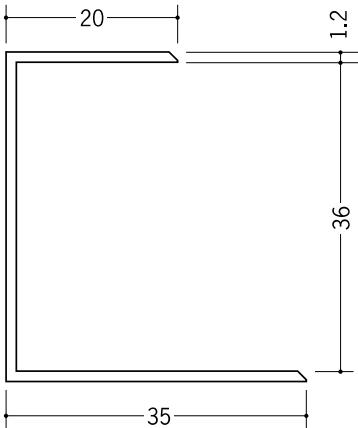

ビニール 断熱材用ジョイナー コ型

35131 BSC-26
2.73m/ホワイト・クリーム
各50本入

35064 コ型26
2.73m/ホワイト・クリーム・
グレー・コスモブラック
各50本入

35066 コ型31
2.73m/ホワイト・クリーム
各40本入

35063 コ型36
2.73m/ホワイト・クリーム
各40本入

35095 コ型40
2.73m/ホワイト・クリーム
各30本入

アルミ製の
断熱材用ジョイナー
(コ型) は
P326・P327です。

コ型26とコ型51にはグレーと
ブラック(コスモブラック)が
あります。

35134 BSC-51
2.73m/ホワイト・クリーム
各30本入

35065 コ型51
2.73m/ホワイト・クリーム・
グレー・コスモブラック
各20本入

ホワイト

クリーム

グレー(コ型26・51のみ)

コスモブラック(コ型26・51のみ)