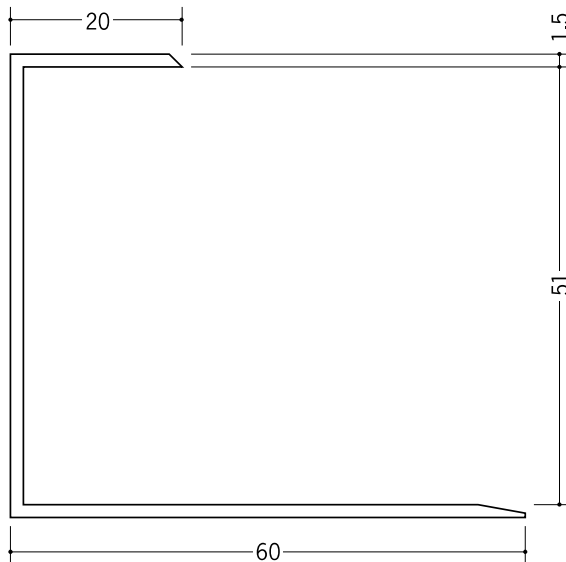

ビニール 断熱材用ジョイナー コ型

35131 BSC-26
2.73m/ホワイト・クリーム
各50本入

35064 コ型26
2.73m/ホワイト・クリーム・
グレー・コスモブラック
各50本入

35066 コ型31
2.73m/ホワイト・クリーム
各40本入

35063 コ型36
2.73m/ホワイト・クリーム
各40本入

35095 コ型40
2.73m/ホワイト・クリーム
各30本入

アルミ製の
断熱材用ジョイナー
(コ型) は
P326・P327です。

コ型26とコ型51にはグレーと
ブラック(コスモブラック)が
あります。

35134 BSC-51
2.73m/ホワイト・クリーム
各30本入

35065 コ型51
2.73m/ホワイト・クリーム・
グレー・コスモブラック
各20本入

ホワイト

クリーム

グレー(コ型26・51のみ)

コスモブラック(コ型26・51のみ)