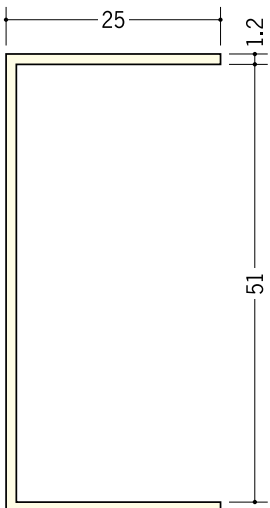

ビニール 断熱材用ジョイナー コ型

35131 BSC-26
2.73m/ホワイト・クリーム
各50本入

35064 コ型26
2.73m/ホワイト・クリーム・
グレー・コスモブラック
各50本入

35066 コ型31
2.73m/ホワイト・クリーム
各40本入

35063 コ型36
2.73m/ホワイト・クリーム
各40本入

35095 コ型40
2.73m/ホワイト・クリーム
各30本入

アルミ製の
断熱材用ジョイナー
(コ型) は
P326・P327です。

コ型26とコ型51にはグレーと
ブラック(コスモブラック)が
あります。

35134 BSC-51
2.73m/ホワイト・クリーム
各30本入

35065 コ型51
2.73m/ホワイト・クリーム・
グレー・コスモブラック
各20本入

ホワイト

クリーム

グレー(コ型26・51のみ)

コスモブラック(コ型26・51のみ)