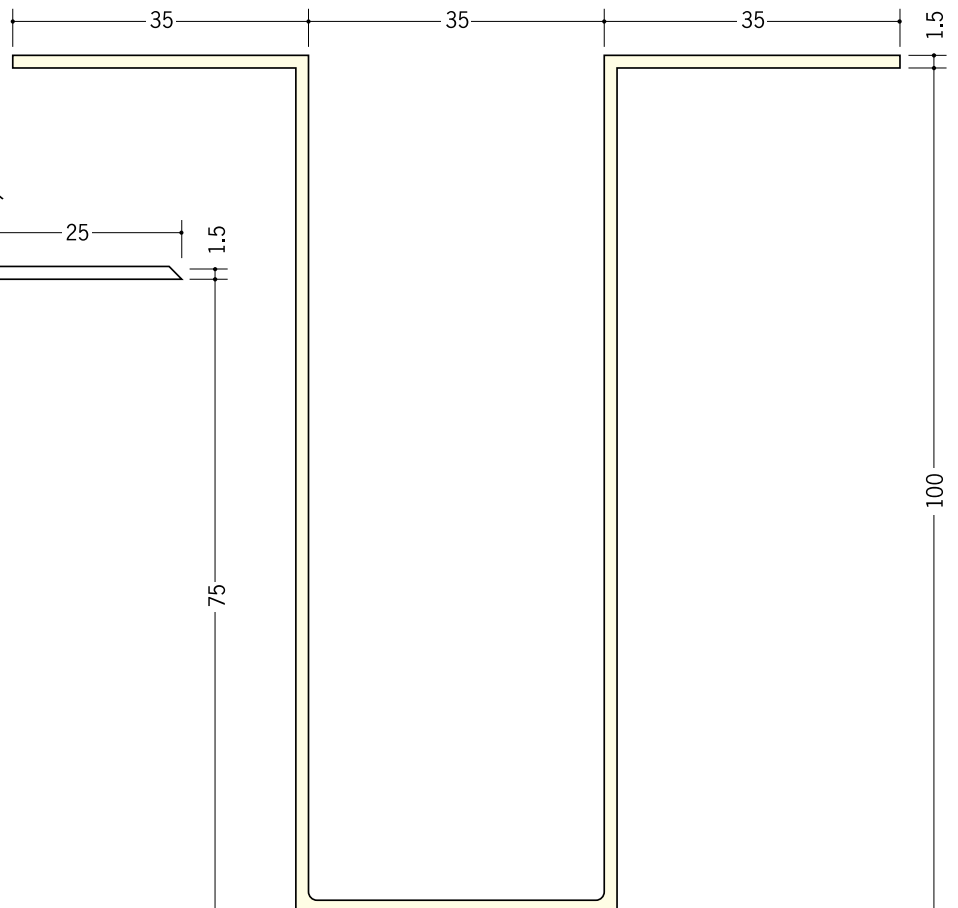

# ビニール 断熱材用ジョイナー ハット型

**35067** ハット型 25  
2.73m/ホワイト・クリーム/各25本入

**36001** ハット型 30  
2.73m/ホワイト・クリーム/各25本入

**35098** ハット型 40  
2.73m/ホワイト・クリーム/各25本入

**35068** ハット型 50  
2.73m/ホワイト・クリーム/各20本入

アルミ製の  
断熱材用ジョイナー  
(ハット型) はP332です。

**36000** ハット型 100  
2.73m/ホワイト・クリーム/各10本入

**35099** ハット型 75  
2.73m/ホワイト・クリーム/各15本入