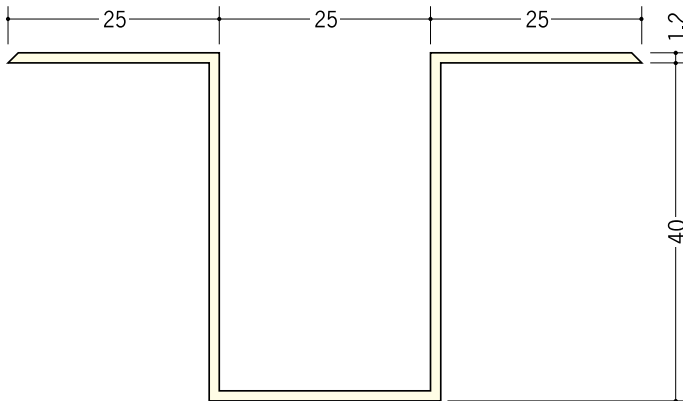

# ビニール 断熱材用ジョイナー ハット型

**35067** ハット型 25  
2.73m/ホワイト・クリーム/各25本入

**36001** ハット型 30  
2.73m/ホワイト・クリーム/各25本入

**35098** ハット型 40  
2.73m/ホワイト・クリーム/各25本入

**35068** ハット型 50  
2.73m/ホワイト・クリーム/各20本入

アルミ製の  
断熱材用ジョイナー  
(ハット型) はP332です。

**36000** ハット型 100  
2.73m/ホワイト・クリーム/各10本入

**35099** ハット型 75  
2.73m/ホワイト・クリーム/各15本入