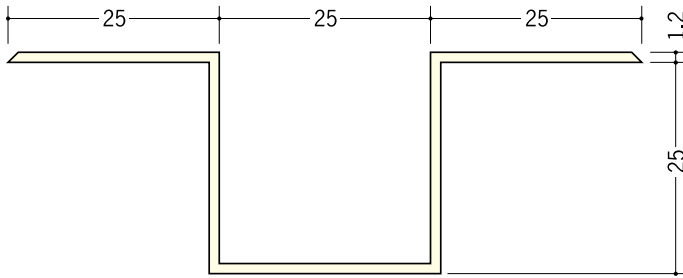

# ビニール 断熱材用ジョイナー ハット型

**35067** ハット型 25  
2.73m/ホワイト・クリーム/各25本入

**36001** ハット型 30  
2.73m/ホワイト・クリーム/各25本入

**35098** ハット型 40  
2.73m/ホワイト・クリーム/各25本入

**35068** ハット型 50  
2.73m/ホワイト・クリーム/各20本入

アルミ製の  
断熱材用ジョイナー  
(ハット型) はP332です。

**36000** ハット型 100  
2.73m/ホワイト・クリーム/各10本入

**35099** ハット型 75  
2.73m/ホワイト・クリーム/各15本入