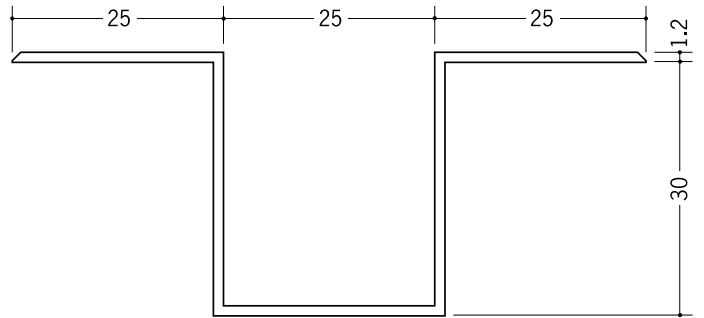

# ビニール 断熱材用ジョイナー ハット型

**35067** ハット型 25  
2.73m/ホワイト・クリーム/各25本入

**36001** ハット型 30  
2.73m/ホワイト・クリーム/各25本入

**35098** ハット型 40  
2.73m/ホワイト・クリーム/各25本入

**35068** ハット型 50  
2.73m/ホワイト・クリーム/各20本入

アルミ製の  
断熱材用ジョイナー  
(ハット型) はP332です。

**36000** ハット型 100  
2.73m/ホワイト・クリーム/各10本入

**35099** ハット型 75  
2.73m/ホワイト・クリーム/各15本入