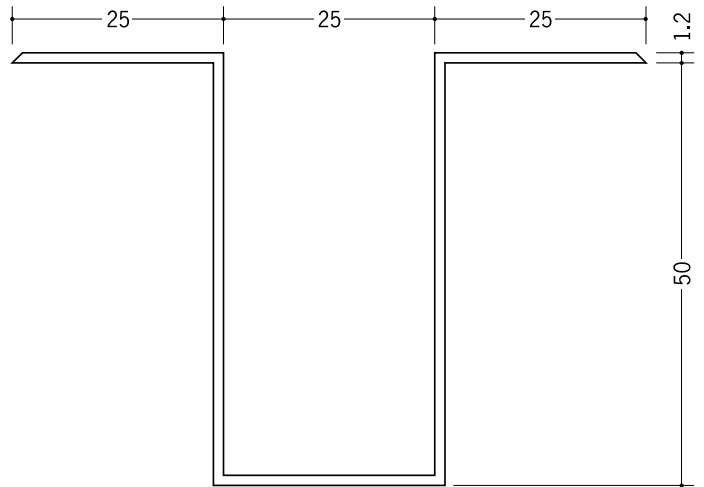

# ビニール 断熱材用ジョイナー ハット型

**35067** ハット型 25  
2.73m/ホワイト・クリーム/各25本入

**36001** ハット型 30  
2.73m/ホワイト・クリーム/各25本入

**35098** ハット型 40  
2.73m/ホワイト・クリーム/各25本入

**35068** ハット型 50  
2.73m/ホワイト・クリーム/各20本入

アルミ製の  
断熱材用ジョイナー  
(ハット型) はP332です。

**36000** ハット型 100  
2.73m/ホワイト・クリーム/各10本入

**35099** ハット型 75  
2.73m/ホワイト・クリーム/各15本入