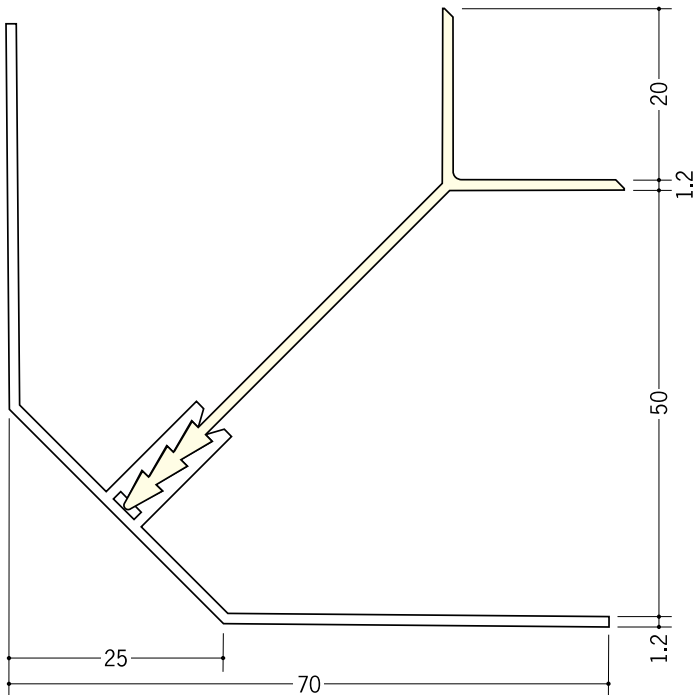

# ビニール 断熱材用ジョイナー 入隅

**35091**

PIF-1 (入隅ベース 25 mm・50 mm兼用)  
1.82m / ホワイト / 30本入

**35089**

PIF-2 (入隅カバー 25 mm用)  
2.73m / ホワイト・クリーム / 各50本入

**35091**

PIF-1  
(入隅ベース 25 mm・50 mm兼用)  
1.82m / ホワイト / 30本入

**35090**

PIF-3 (入隅カバー 50 mm用)  
2.73m / ホワイト・クリーム / 各30本入

目違いを防ぐ為  
ベースとカバーの  
定尺を違えてあります。  
ご注意ください。

ベースとカバーは、  
それぞれ別売りです。  
セットされていません  
のでご注意ください。

アルミ製の  
断熱材用ジョイナー  
(入隅) はP331です。