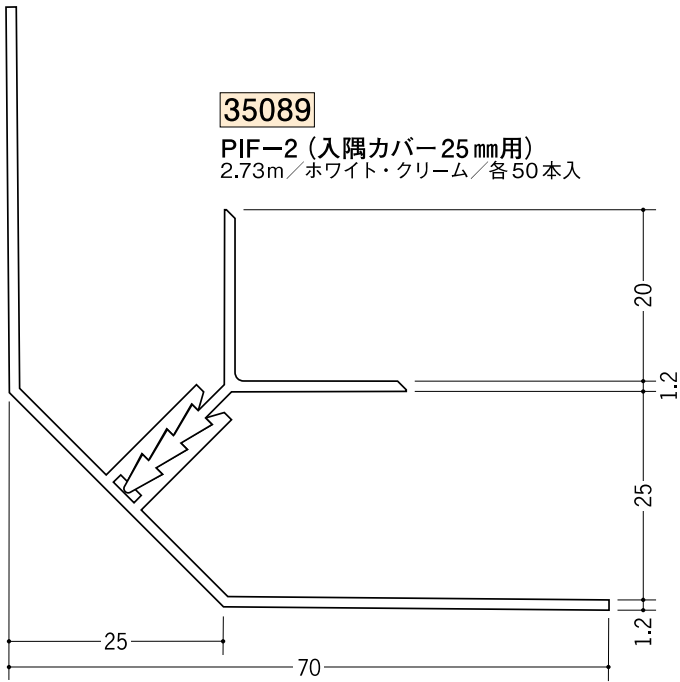

# ビニール 断熱材用ジョイナー 入隅

**35091**

PIF-1 (入隅ベース 25 mm・50 mm兼用)  
1.82m / ホワイト / 30本入

**35089**

PIF-2 (入隅カバー 25 mm用)  
2.73m / ホワイト・クリーム / 各50本入

**35091**

PIF-1  
(入隅ベース 25 mm・50 mm兼用)  
1.82m / ホワイト / 30本入

**35090**

PIF-3 (入隅カバー 50 mm用)  
2.73m / ホワイト・クリーム / 各30本入

目違いを防ぐ為  
ベースとカバーの  
定尺を違えてあります。  
ご注意ください。

ベースとカバーは、  
それぞれ別売りです。  
セットされていません  
のでご注意ください。

アルミ製の  
断熱材用ジョイナー  
(入隅) はP331です。