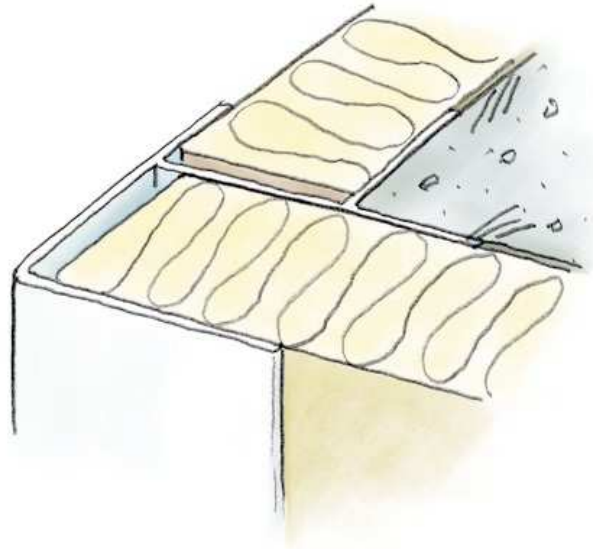

ビニール 断熱材用ジョイナー 出隅

35079

出隅 26

2.73m / ホワイト・クリーム・グレー・コスモブラック
各16本入

アルミ製断熱材用
ジョイナー出隅は、
P330です。

35080

出隅 51

2.73m / ホワイト・クリーム・グレー・コスモブラック
各8本入