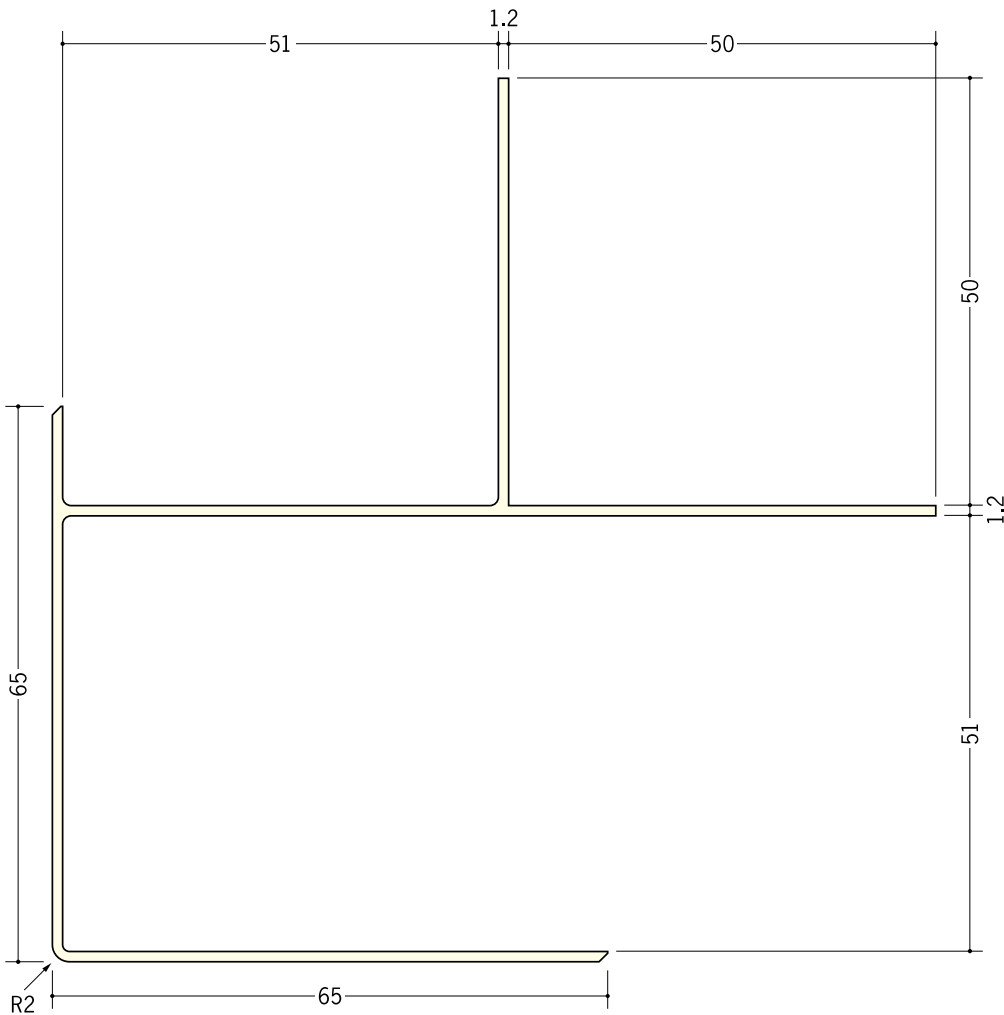

ビニール 断熱材用ジョイナー 出隅

35079

出隅 26

2.73m / ホワイト・クリーム・グレー・コスモブラック
各16本入

アルミ製断熱材用
ジョイナー出隅は、
P330です。

35080

出隅 51

2.73m / ホワイト・クリーム・グレー・コスモブラック
各8本入