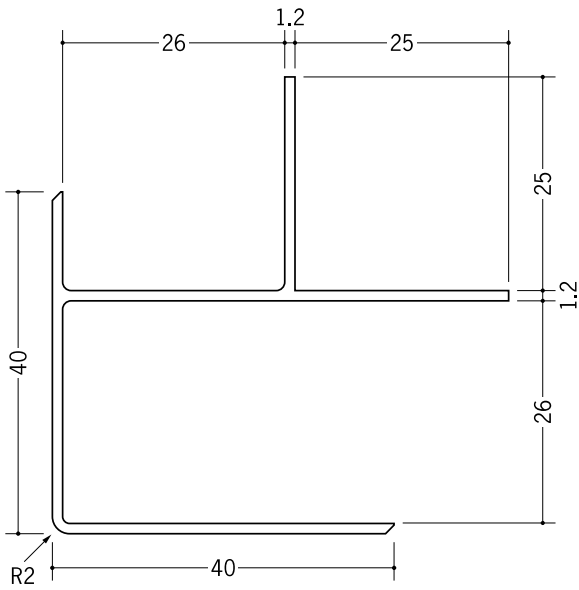

ビニール 断熱材用ジョイナー 出隅

35079

出隅 26

2.73m / ホワイト・クリーム・グレー・コスモブラック
各16本入

アルミ製断熱材用
ジョイナー出隅は、
P330です。

35080

出隅 51

2.73m / ホワイト・クリーム・グレー・コスモブラック
各8本入