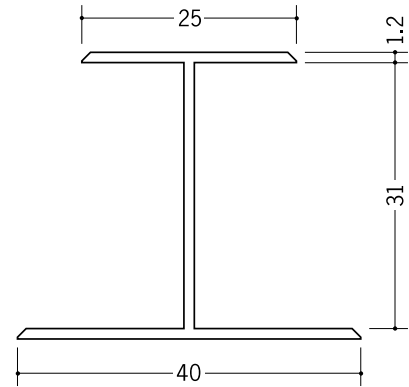

ビニール 断熱材用ジョイナー H型

35123 BSH-26
2.73m/ホワイト・クリーム
各50本入

35061 H型 26
2.73m/ホワイト・クリーム・
グレー・コスモブラック
各50本入

35072 H型 31
2.73m/ホワイト・クリーム
各40本入

35060 H型 36
2.73m/ホワイト・クリーム
各40本入

35092 H型 40
2.73m/ホワイト・クリーム
各25本入

アルミ製の
断熱材用ジョイナー
(H型) は
P328・P329です。

H型 26とH型 51には
グレーとブラック
(コスモブラック) が
あります。

ホワイト

クリーム

グレー (H型 26・51のみ)

コスモブラック (H型 26・51のみ)

35126 BSH-51
2.73m/ホワイト・クリーム
各25本入

35062 H型 51
2.73m/ホワイト・クリーム・
グレー・コスモブラック
各20本入