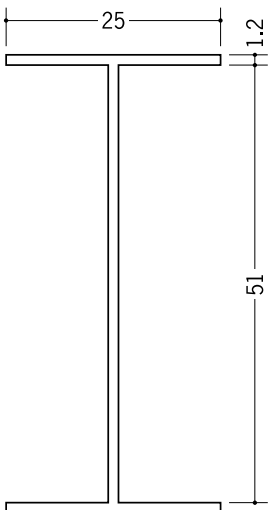

ビニール 断熱材用ジョイナー H型

35123 BSH-26
2.73m/ホワイト・クリーム
各50本入

35061 H型 26
2.73m/ホワイト・クリーム・
グレー・コスモブラック
各50本入

35072 H型 31
2.73m/ホワイト・クリーム
各40本入

35060 H型 36
2.73m/ホワイト・クリーム
各40本入

35092 H型 40
2.73m/ホワイト・クリーム
各25本入

アルミ製の
断熱材用ジョイナー
(H型) は
P328・P329です。

H型 26とH型 51には
グレーとブラック
(コスモブラック) が
あります。

ホワイト

クリーム

グレー (H型 26・51のみ)

コスモブラック (H型 26・51のみ)

35126 BSH-51
2.73m/ホワイト・クリーム
各25本入

35062 H型 51
2.73m/ホワイト・クリーム・
グレー・コスモブラック
各20本入