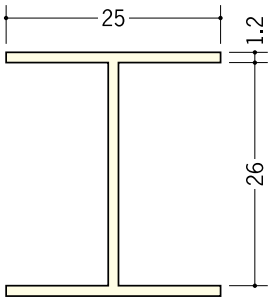

ビニール 断熱材用ジョイナー H型

35123 BSH-26
2.73m/ホワイト・クリーム
各50本入

35061 H型 26
2.73m/ホワイト・クリーム・
グレー・コスモブラック
各50本入

35072 H型 31
2.73m/ホワイト・クリーム
各40本入

35060 H型 36
2.73m/ホワイト・クリーム
各40本入

35092 H型 40
2.73m/ホワイト・クリーム
各25本入

アルミ製の
断熱材用ジョイナー
(H型) は
P328・P329です。

H型 26とH型 51には
グレーとブラック
(コスモブラック) が
あります。

ホワイト

クリーム

グレー (H型 26・51のみ)

コスモブラック (H型 26・51のみ)

35126 BSH-51
2.73m/ホワイト・クリーム
各25本入

35062 H型 51
2.73m/ホワイト・クリーム・
グレー・コスモブラック
各20本入