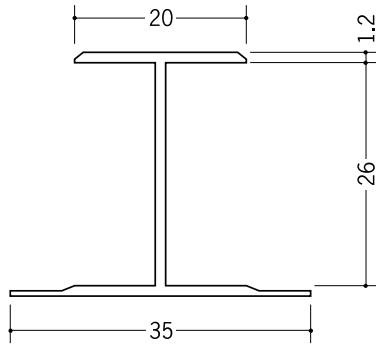

ビニール 断熱材用ジョイナー H型

35123 BSH-26
2.73m/ホワイト・クリーム
各50本入

35061 H型 26
2.73m/ホワイト・クリーム・
グレー・コスモブラック
各50本入

35072 H型 31
2.73m/ホワイト・クリーム
各40本入

35060 H型 36
2.73m/ホワイト・クリーム
各40本入

35092 H型 40
2.73m/ホワイト・クリーム
各25本入

アルミ製の
断熱材用ジョイナー
(H型) は
P328・P329です。

H型 26とH型 51には
グレーとブラック
(コスモブラック) が
あります。

ホワイト

クリーム

グレー (H型 26・51のみ)

コスモブラック (H型 26・51のみ)

35126 BSH-51
2.73m/ホワイト・クリーム
各25本入

35062 H型 51
2.73m/ホワイト・クリーム・
グレー・コスモブラック
各20本入