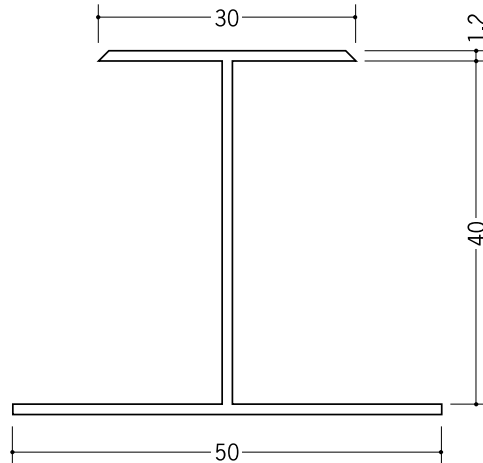

ビニール 断熱材用ジョイナー H型

35123 BSH-26
2.73m/ホワイト・クリーム
各50本入

35061 H型 26
2.73m/ホワイト・クリーム・
グレー・コスモブラック
各50本入

35072 H型 31
2.73m/ホワイト・クリーム
各40本入

35060 H型 36
2.73m/ホワイト・クリーム
各40本入

35092 H型 40
2.73m/ホワイト・クリーム
各25本入

アルミ製の
断熱材用ジョイナー
(H型) は
P328・P329です。

H型 26とH型 51には
グレーとブラック
(コスモブラック) が
あります。

ホワイト

クリーム

グレー (H型 26・51のみ)

コスモブラック (H型 26・51のみ)

35126 BSH-51
2.73m/ホワイト・クリーム
各25本入

35062 H型 51
2.73m/ホワイト・クリーム・
グレー・コスモブラック
各20本入