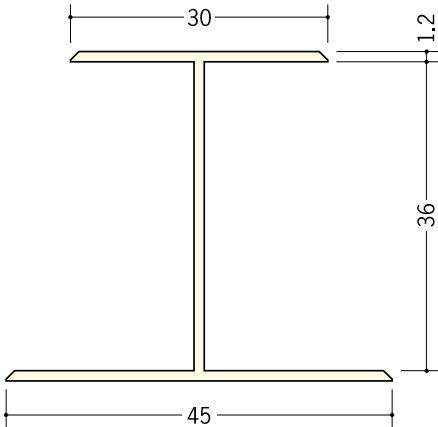

ビニール 断熱材用ジョイナー H型

35123 BSH-26
2.73m/ホワイト・クリーム
各50本入

35061 H型 26
2.73m/ホワイト・クリーム・
グレー・コスモブラック
各50本入

35072 H型 31
2.73m/ホワイト・クリーム
各40本入

35060 H型 36
2.73m/ホワイト・クリーム
各40本入

35092 H型 40
2.73m/ホワイト・クリーム
各25本入

アルミ製の
断熱材用ジョイナー
(H型) は
P328・P329です。

H型 26とH型 51には
グレーとブラック
(コスモブラック) が
あります。

ホワイト

クリーム

グレー (H型 26・51のみ)

コスモブラック (H型 26・51のみ)

35126 BSH-51
2.73m/ホワイト・クリーム
各25本入

35062 H型 51
2.73m/ホワイト・クリーム・
グレー・コスモブラック
各20本入