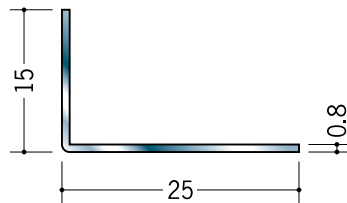

ステンレス アングル・Zバー

63131 ステンアングル
0.8×10×15
2m/ヘアライン

63132 ステンアングル
0.8×10×20
2m/ヘアライン

63133 ステンアングル
0.8×10×25
2m/ヘアライン

63134 ステンアングル
0.8×10×30
2m/ヘアライン

63135 ステンアングル
0.8×10×40
2m/ヘアライン

ステンアングルは、
外側を養生しています。
内側養生をご希望される
場合は、別途お申し付け
下さい。

63136 ステンアングル
0.8×15×20
2m/ヘアライン

63137 ステンアングル
0.8×15×25
2m/ヘアライン

63138 ステンアングル
0.8×15×30
2m/ヘアライン

63139 ステンアングル
0.8×15×40
2m/ヘアライン