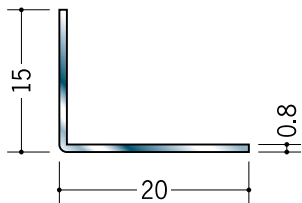

ステンレス アングル・Zバー

63131 ステンアングル
0.8×10×15
2m/ヘアライン

63132 ステンアングル
0.8×10×20
2m/ヘアライン

63133 ステンアングル
0.8×10×25
2m/ヘアライン

63134 ステンアングル
0.8×10×30
2m/ヘアライン

63135 ステンアングル
0.8×10×40
2m/ヘアライン

ステンアングルは、
外側を養生しています。
内側養生をご希望される
場合は、別途お申し付け
下さい。

63136 ステンアングル
0.8×15×20
2m/ヘアライン

63137 ステンアングル
0.8×15×25
2m/ヘアライン

63138 ステンアングル
0.8×15×30
2m/ヘアライン

63139 ステンアングル
0.8×15×40
2m/ヘアライン