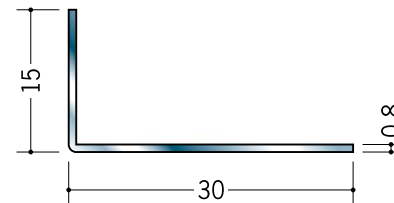

ステンレス アングル・Zバー

63131 ステンアングル
0.8×10×15
2m/ヘアライン

63132 ステンアングル
0.8×10×20
2m/ヘアライン

63133 ステンアングル
0.8×10×25
2m/ヘアライン

63134 ステンアングル
0.8×10×30
2m/ヘアライン

63135 ステンアングル
0.8×10×40
2m/ヘアライン

ステンアングルは、
外側を養生しています。
内側養生をご希望される
場合は、別途お申し付け
下さい。

63136 ステンアングル
0.8×15×20
2m/ヘアライン

63137 ステンアングル
0.8×15×25
2m/ヘアライン

63138 ステンアングル
0.8×15×30
2m/ヘアライン

63139 ステンアングル
0.8×15×40
2m/ヘアライン