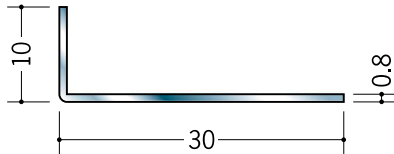

ステンレス アングル・Zバー

63131 ステンアングル
0.8×10×15
2m/ヘアライン

63132 ステンアングル
0.8×10×20
2m/ヘアライン

63133 ステンアングル
0.8×10×25
2m/ヘアライン

63134 ステンアングル
0.8×10×30
2m/ヘアライン

63135 ステンアングル
0.8×10×40
2m/ヘアライン

ステンアングルは、
外側を養生しています。
内側養生をご希望される
場合は、別途お申し付け
下さい。

63136 ステンアングル
0.8×15×20
2m/ヘアライン

63137 ステンアングル
0.8×15×25
2m/ヘアライン

63138 ステンアングル
0.8×15×30
2m/ヘアライン

63139 ステンアングル
0.8×15×40
2m/ヘアライン