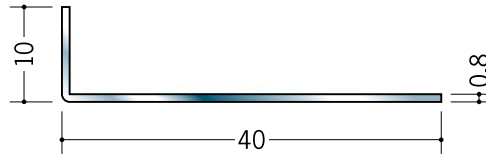

ステンレス アングル・Zバー

63131 ステンアングル
0.8×10×15
2m/ヘアライン

63132 ステンアングル
0.8×10×20
2m/ヘアライン

63133 ステンアングル
0.8×10×25
2m/ヘアライン

63134 ステンアングル
0.8×10×30
2m/ヘアライン

63135 ステンアングル
0.8×10×40
2m/ヘアライン

ステンアングルは、
外側を養生しています。
内側養生をご希望される
場合は、別途お申し付け
下さい。

63136 ステンアングル
0.8×15×20
2m/ヘアライン

63137 ステンアングル
0.8×15×25
2m/ヘアライン

63138 ステンアングル
0.8×15×30
2m/ヘアライン

63139 ステンアングル
0.8×15×40
2m/ヘアライン