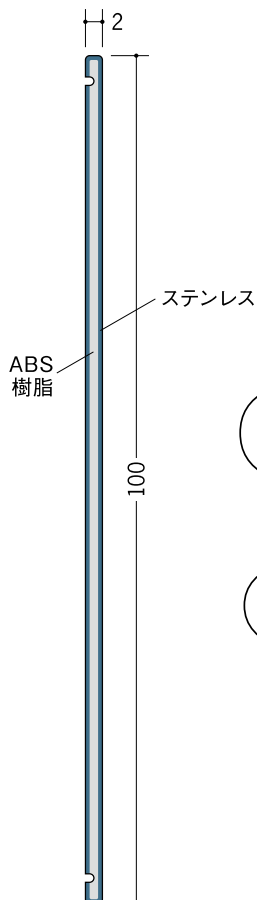

ステンレス 複合巾木

41111

ステンレス複合巾木H-60
2m/ヘアライン

41112

ステンレス複合巾木H-75
2m/ヘアライン

41113

ステンレス複合巾木H-100
2m/ヘアライン

表面はステンレス (SUS304L)
ヘアライン、芯部は
ABS樹脂の複合材です。

壁見切縁としても、
ご利用頂けます。

接着剤にて
取り付けて下さい。

ステンレス複合巾木役物

1辺あたり450mm (働き寸法)

働き寸法とは? → P480

41114 ステンレス複合巾木H-60直角出隅

41115 ステンレス複合巾木H-75直角出隅

41116 ステンレス複合巾木H-100直角出隅

41117 ステンレス複合巾木H-60直角入隅 (カットのみ)

41118 ステンレス複合巾木H-75直角入隅 (カットのみ)

41119 ステンレス複合巾木H-100直角入隅 (カットのみ)

直角出隅は、
Vカット加工品です。
現場で折曲げて
使用して下さい。

直角入隅は、
トメカットのみです。
カット部に多少のバリが
ありますので、取り扱いに
ご注意下さい。