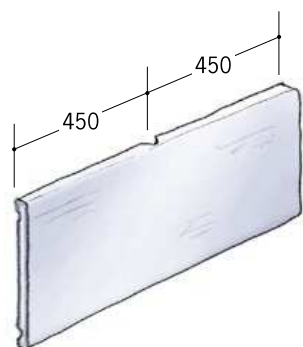

ステンレス 複合巾木

41111

ステンレス複合巾木H-60
2m/ヘアライン

41112

ステンレス複合巾木H-75
2m/ヘアライン

41113

ステンレス複合巾木H-100
2m/ヘアライン

表面はステンレス (SUS304L)
ヘアライン、芯部は
ABS樹脂の複合材です。

壁見切縁としても、
ご利用頂けます。

接着剤にて
取り付けて下さい。

ステンレス複合巾木役物

1辺あたり450mm (働き寸法)

働き寸法とは? → P480

41114 ステンレス複合巾木H-60直角出隅

41115 ステンレス複合巾木H-75直角出隅

41116 ステンレス複合巾木H-100直角出隅

41117 ステンレス複合巾木H-60直角入隅 (カットのみ)

41118 ステンレス複合巾木H-75直角入隅 (カットのみ)

41119 ステンレス複合巾木H-100直角入隅 (カットのみ)

直角出隅は、
Vカット加工品です。
現場で折曲げて
使用して下さい。

直角入隅は、
トメカットのみです。
カット部に多少のバリが
ありますので、取り扱いに
ご注意下さい。