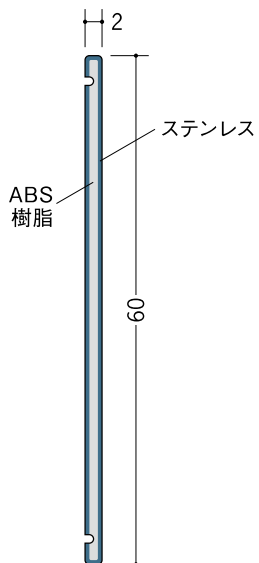

ステンレス 複合巾木

41111

ステンレス複合巾木H-60
2m/ヘアライン

41112

ステンレス複合巾木H-75
2m/ヘアライン

41113

ステンレス複合巾木H-100
2m/ヘアライン

表面はステンレス (SUS304L)
ヘアライン、芯部は
ABS樹脂の複合材です。

壁見切縁としても、
ご利用頂けます。

接着剤にて
取り付けて下さい。

ステンレス複合巾木役物

1辺あたり450mm (働き寸法)

働き寸法とは? → P480

41114 ステンレス複合巾木H-60直角出隅

41115 ステンレス複合巾木H-75直角出隅

41116 ステンレス複合巾木H-100直角出隅

41117 ステンレス複合巾木H-60直角入隅 (カットのみ)

41118 ステンレス複合巾木H-75直角入隅 (カットのみ)

41119 ステンレス複合巾木H-100直角入隅 (カットのみ)

直角出隅は、
Vカット加工品です。
現場で折曲げて
使用して下さい。

直角入隅は、
トメカットのみです。
カット部に多少のバリが
ありますので、取り扱いに
ご注意下さい。