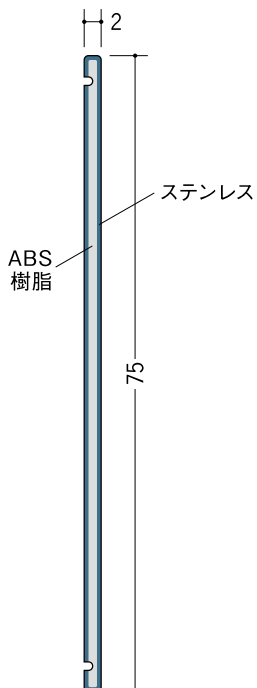

ステンレス 複合巾木

41111

ステンレス複合巾木H-60
2m/ヘアライン

41112

ステンレス複合巾木H-75
2m/ヘアライン

41113

ステンレス複合巾木H-100
2m/ヘアライン

表面はステンレス (SUS304L)
ヘアライン、芯部は
ABS樹脂の複合材です。

壁見切縁としても、
ご利用頂けます。

接着剤にて
取り付けて下さい。

ステンレス複合巾木役物

1辺あたり450mm (働き寸法)

働き寸法とは? → P480

41114 ステンレス複合巾木H-60直角出隅

41115 ステンレス複合巾木H-75直角出隅

41116 ステンレス複合巾木H-100直角出隅

41117 ステンレス複合巾木H-60直角入隅 (カットのみ)

41118 ステンレス複合巾木H-75直角入隅 (カットのみ)

41119 ステンレス複合巾木H-100直角入隅 (カットのみ)

直角出隅は、
Vカット加工品です。
現場で折曲げて
使用して下さい。

直角入隅は、
トメカットのみです。
カット部に多少のバリが
ありますので、取り扱いに
ご注意下さい。