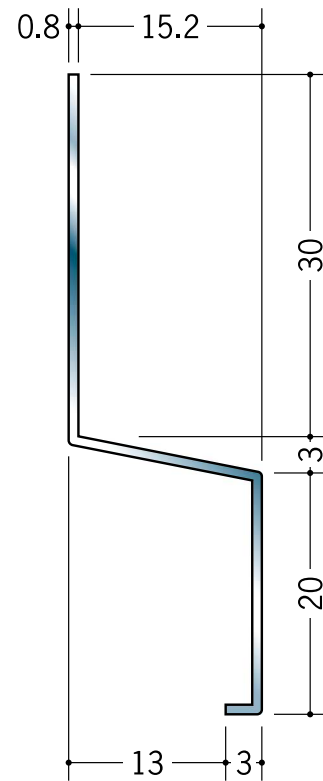

# ステンレス 腰壁見切・立ち上げ見切

**63100** ステン SMK-1  
2m/ヘアライン  
t=0.8mm

**63101** ステン SMK-2  
2m/ヘアライン  
t=0.8mm

**63102** ステン SMK-3  
2m/ヘアライン  
t=0.8mm