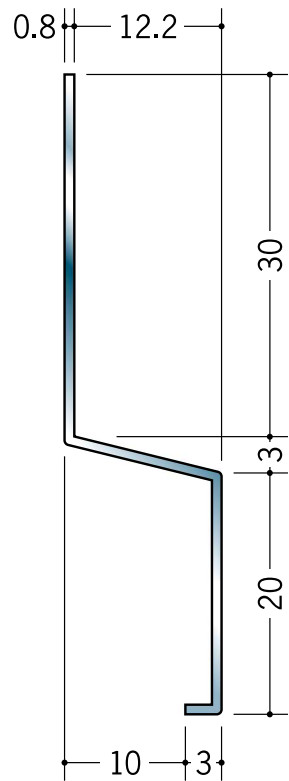

# ステンレス 腰壁見切・立ち上げ見切

**63100** ステン SMK-1  
2m/ヘアライン  
t=0.8mm

**63101** ステン SMK-2  
2m/ヘアライン  
t=0.8mm

**63102** ステン SMK-3  
2m/ヘアライン  
t=0.8mm