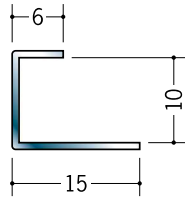

# ステンレス コ型ジョイナー

**63103** ステン SCS-6.5  
2m/ヘアライン/t=0.8mm

**63105** ステン SCS-10  
2m/ヘアライン/t=0.8mm

**63106** ステン SCS-13  
2m/ヘアライン/t=0.8mm

**63107** ステン SCS-15  
2m/ヘアライン/t=0.8mm

**63120** ステン SCM-6  
2m/ヘアライン/t=0.8mm

**63122** ステン SCM-9  
2m/ヘアライン/t=0.8mm

**63123** ステン SCM-12  
2m/ヘアライン/t=0.8mm

**63124** ステン SCM-15  
2m/ヘアライン/t=0.8mm

ステンレス見切縁は  
SUS304を  
使用しています。