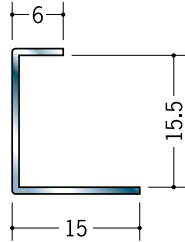

# ステンレス コ型ジョイナー

**63103** ステン SCS-6.5  
2m/ヘアライン/t=0.8mm

**63105** ステン SCS-10  
2m/ヘアライン/t=0.8mm

**63106** ステン SCS-13  
2m/ヘアライン/t=0.8mm

**63107** ステン SCS-15  
2m/ヘアライン/t=0.8mm

**63120** ステン SCM-6  
2m/ヘアライン/t=0.8mm

**63122** ステン SCM-9  
2m/ヘアライン/t=0.8mm

**63123** ステン SCM-12  
2m/ヘアライン/t=0.8mm

**63124** ステン SCM-15  
2m/ヘアライン/t=0.8mm

ステンレス見切縁は  
SUS304を  
使用しています。