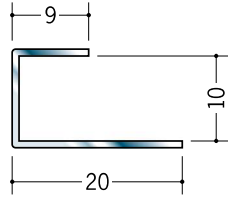

# ステンレス コ型ジョイナー

**63103** ステン SCS-6.5  
2m/ヘアライン/t=0.8mm

**63105** ステン SCS-10  
2m/ヘアライン/t=0.8mm

**63106** ステン SCS-13  
2m/ヘアライン/t=0.8mm

**63107** ステン SCS-15  
2m/ヘアライン/t=0.8mm

**63120** ステン SCM-6  
2m/ヘアライン/t=0.8mm

**63122** ステン SCM-9  
2m/ヘアライン/t=0.8mm

**63123** ステン SCM-12  
2m/ヘアライン/t=0.8mm

**63124** ステン SCM-15  
2m/ヘアライン/t=0.8mm

ステンレス見切縁は  
SUS304を  
使用しています。