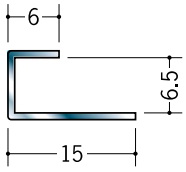

# ステンレス コ型ジョイナー

**63103** ステン SCS-6.5  
2m/ヘアライン/t=0.8mm

**63105** ステン SCS-10  
2m/ヘアライン/t=0.8mm

**63106** ステン SCS-13  
2m/ヘアライン/t=0.8mm

**63107** ステン SCS-15  
2m/ヘアライン/t=0.8mm

**63120** ステン SCM-6  
2m/ヘアライン/t=0.8mm

**63122** ステン SCM-9  
2m/ヘアライン/t=0.8mm

**63123** ステン SCM-12  
2m/ヘアライン/t=0.8mm

**63124** ステン SCM-15  
2m/ヘアライン/t=0.8mm

ステンレス見切縁は  
SUS304を  
使用しています。