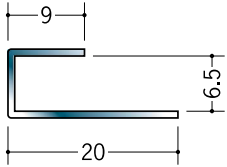

# ステンレス コ型ジョイナー

**63103** ステン SCS-6.5  
2m/ヘアライン/t=0.8mm

**63105** ステン SCS-10  
2m/ヘアライン/t=0.8mm

**63106** ステン SCS-13  
2m/ヘアライン/t=0.8mm

**63107** ステン SCS-15  
2m/ヘアライン/t=0.8mm

**63120** ステン SCM-6  
2m/ヘアライン/t=0.8mm

**63122** ステン SCM-9  
2m/ヘアライン/t=0.8mm

**63123** ステン SCM-12  
2m/ヘアライン/t=0.8mm

**63124** ステン SCM-15  
2m/ヘアライン/t=0.8mm

ステンレス見切縁は  
SUS304を  
使用しています。