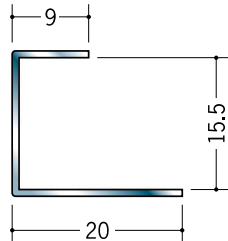

# ステンレス コ型ジョイナー

**63103** ステン SCS-6.5  
2m/ヘアライン/t=0.8mm

**63105** ステン SCS-10  
2m/ヘアライン/t=0.8mm

**63106** ステン SCS-13  
2m/ヘアライン/t=0.8mm

**63107** ステン SCS-15  
2m/ヘアライン/t=0.8mm

**63120** ステン SCM-6  
2m/ヘアライン/t=0.8mm

**63122** ステン SCM-9  
2m/ヘアライン/t=0.8mm

**63123** ステン SCM-12  
2m/ヘアライン/t=0.8mm

**63124** ステン SCM-15  
2m/ヘアライン/t=0.8mm

ステンレス見切縁は  
SUS304を  
使用しています。