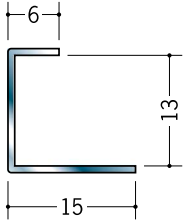

# ステンレス コ型ジョイナー

**63103** ステン SCS-6.5  
2m/ヘアライン/t=0.8mm

**63105** ステン SCS-10  
2m/ヘアライン/t=0.8mm

**63106** ステン SCS-13  
2m/ヘアライン/t=0.8mm

**63107** ステン SCS-15  
2m/ヘアライン/t=0.8mm

**63120** ステン SCM-6  
2m/ヘアライン/t=0.8mm

**63122** ステン SCM-9  
2m/ヘアライン/t=0.8mm

**63123** ステン SCM-12  
2m/ヘアライン/t=0.8mm

**63124** ステン SCM-15  
2m/ヘアライン/t=0.8mm

ステンレス見切縁は  
SUS304を  
使用しています。