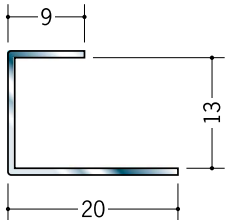

# ステンレス コ型ジョイナー

**63103** ステン SCS-6.5  
2m/ヘアライン/t=0.8mm

**63105** ステン SCS-10  
2m/ヘアライン/t=0.8mm

**63106** ステン SCS-13  
2m/ヘアライン/t=0.8mm

**63107** ステン SCS-15  
2m/ヘアライン/t=0.8mm

**63120** ステン SCM-6  
2m/ヘアライン/t=0.8mm

**63122** ステン SCM-9  
2m/ヘアライン/t=0.8mm

**63123** ステン SCM-12  
2m/ヘアライン/t=0.8mm

**63124** ステン SCM-15  
2m/ヘアライン/t=0.8mm

ステンレス見切縁は  
SUS304を  
使用しています。