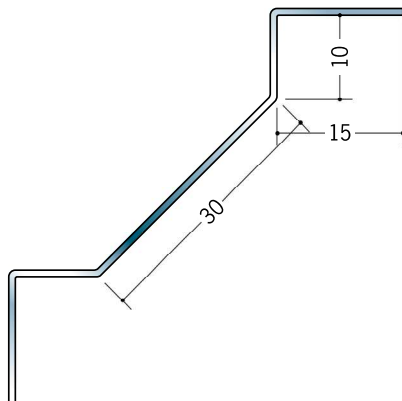

# ステンレス 入隅ジョイナー

**64091** ステンIM-620  
2.73m/ヘアライン・鏡面 (#800)  
t=0.8mm

**64092** ステンIM-920  
2.73m/ヘアライン・鏡面 (#800)  
t=0.8mm

**64093** ステンIM-1220  
2.73m/ヘアライン・鏡面 (#800)  
t=0.8mm

**64094** ステンIM-1520  
2.73m/ヘアライン・鏡面 (#800)  
t=0.8mm

**64095** ステンIM-630  
2.73m/ヘアライン・鏡面 (#800)  
t=0.8mm

**64096** ステンIM-930  
2.73m/ヘアライン・鏡面 (#800)  
t=0.8mm

**64097** ステンIM-1230  
2.73m/ヘアライン・鏡面 (#800)  
t=0.8mm

**64098** ステンIM-1530  
2.73m/ヘアライン・鏡面 (#800)  
t=0.8mm