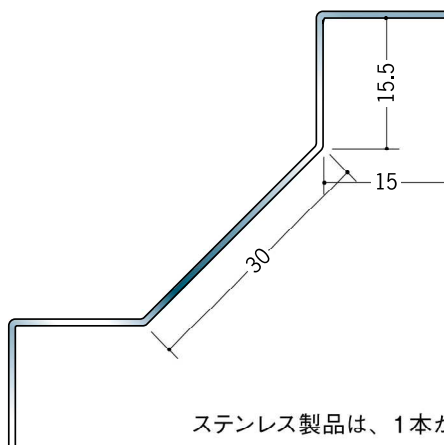

# ステンレス 入隅ジョイナー

**64091** ステンIM-620  
2.73m/ヘアライン・鏡面 (#800)  
t=0.8mm

**64092** ステンIM-920  
2.73m/ヘアライン・鏡面 (#800)  
t=0.8mm

**64093** ステンIM-1220  
2.73m/ヘアライン・鏡面 (#800)  
t=0.8mm

**64094** ステンIM-1520  
2.73m/ヘアライン・鏡面 (#800)  
t=0.8mm

**64095** ステンIM-630  
2.73m/ヘアライン・鏡面 (#800)  
t=0.8mm

**64096** ステンIM-930  
2.73m/ヘアライン・鏡面 (#800)  
t=0.8mm

**64097** ステンIM-1230  
2.73m/ヘアライン・鏡面 (#800)  
t=0.8mm

**64098** ステンIM-1530  
2.73m/ヘアライン・鏡面 (#800)  
t=0.8mm