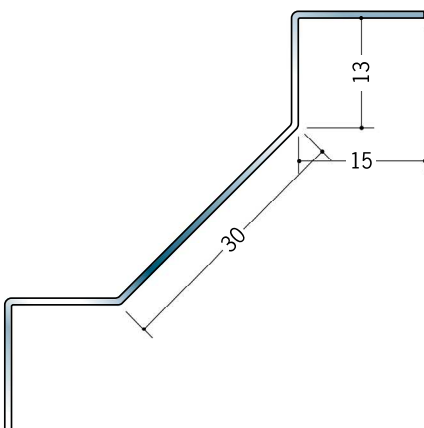

# ステンレス 入隅ジョイナー

**64091** ステンIM-620  
2.73m/ヘアライン・鏡面 (#800)  
t=0.8mm

**64092** ステンIM-920  
2.73m/ヘアライン・鏡面 (#800)  
t=0.8mm

**64093** ステンIM-1220  
2.73m/ヘアライン・鏡面 (#800)  
t=0.8mm

**64094** ステンIM-1520  
2.73m/ヘアライン・鏡面 (#800)  
t=0.8mm

**64095** ステンIM-630  
2.73m/ヘアライン・鏡面 (#800)  
t=0.8mm

**64096** ステンIM-930  
2.73m/ヘアライン・鏡面 (#800)  
t=0.8mm

**64097** ステンIM-1230  
2.73m/ヘアライン・鏡面 (#800)  
t=0.8mm

**64098** ステンIM-1530  
2.73m/ヘアライン・鏡面 (#800)  
t=0.8mm