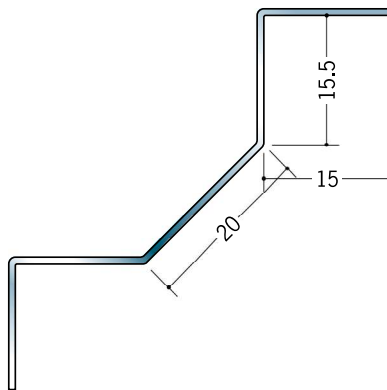

# ステンレス 入隅ジョイナー

**64091** ステンIM-620  
2.73m/ヘアライン・鏡面 (#800)  
t=0.8mm

**64092** ステンIM-920  
2.73m/ヘアライン・鏡面 (#800)  
t=0.8mm

**64093** ステンIM-1220  
2.73m/ヘアライン・鏡面 (#800)  
t=0.8mm

**64094** ステンIM-1520  
2.73m/ヘアライン・鏡面 (#800)  
t=0.8mm

**64095** ステンIM-630  
2.73m/ヘアライン・鏡面 (#800)  
t=0.8mm

**64096** ステンIM-930  
2.73m/ヘアライン・鏡面 (#800)  
t=0.8mm

**64097** ステンIM-1230  
2.73m/ヘアライン・鏡面 (#800)  
t=0.8mm

**64098** ステンIM-1530  
2.73m/ヘアライン・鏡面 (#800)  
t=0.8mm