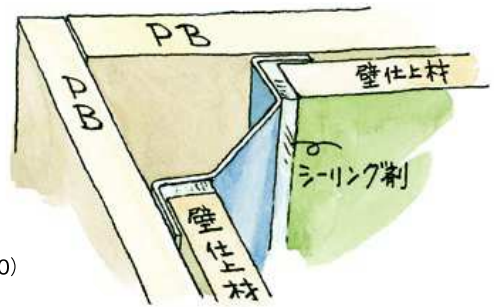

# ステンレス 入隅ジョイナー

**64091** ステンIM-620  
2.73m/ヘアライン・鏡面 (#800)  
t=0.8mm

**64092** ステンIM-920  
2.73m/ヘアライン・鏡面 (#800)  
t=0.8mm

**64093** ステンIM-1220  
2.73m/ヘアライン・鏡面 (#800)  
t=0.8mm

**64094** ステンIM-1520  
2.73m/ヘアライン・鏡面 (#800)  
t=0.8mm

**64095** ステンIM-630  
2.73m/ヘアライン・鏡面 (#800)  
t=0.8mm

**64096** ステンIM-930  
2.73m/ヘアライン・鏡面 (#800)  
t=0.8mm

**64097** ステンIM-1230  
2.73m/ヘアライン・鏡面 (#800)  
t=0.8mm

**64098** ステンIM-1530  
2.73m/ヘアライン・鏡面 (#800)  
t=0.8mm