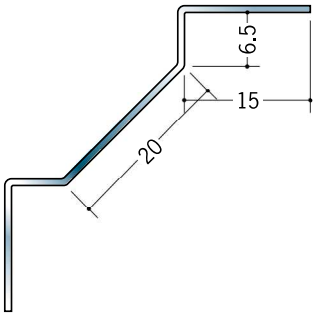

# ステンレス 入隅ジョイナー

**64091** ステンIM-620  
2.73m/ヘアライン・鏡面 (#800)  
t=0.8mm

**64092** ステンIM-920  
2.73m/ヘアライン・鏡面 (#800)  
t=0.8mm

**64093** ステンIM-1220  
2.73m/ヘアライン・鏡面 (#800)  
t=0.8mm

**64094** ステンIM-1520  
2.73m/ヘアライン・鏡面 (#800)  
t=0.8mm

**64095** ステンIM-630  
2.73m/ヘアライン・鏡面 (#800)  
t=0.8mm

**64096** ステンIM-930  
2.73m/ヘアライン・鏡面 (#800)  
t=0.8mm

**64097** ステンIM-1230  
2.73m/ヘアライン・鏡面 (#800)  
t=0.8mm

**64098** ステンIM-1530  
2.73m/ヘアライン・鏡面 (#800)  
t=0.8mm

上段 鏡面 (#800)  
下段 ヘアライン

ステンレス製品は、1本からカラー仕上げ (焼付塗装) が可能です。