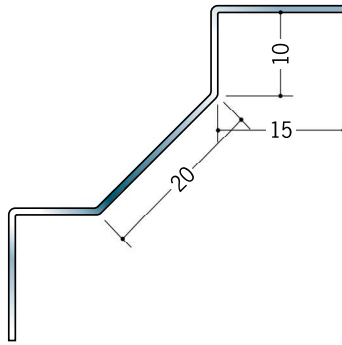

# ステンレス 入隅ジョイナー

**64091** ステンIM-620  
2.73m/ヘアライン・鏡面 (#800)  
t=0.8mm

**64092** ステンIM-920  
2.73m/ヘアライン・鏡面 (#800)  
t=0.8mm

**64093** ステンIM-1220  
2.73m/ヘアライン・鏡面 (#800)  
t=0.8mm

**64094** ステンIM-1520  
2.73m/ヘアライン・鏡面 (#800)  
t=0.8mm

**64095** ステンIM-630  
2.73m/ヘアライン・鏡面 (#800)  
t=0.8mm

**64096** ステンIM-930  
2.73m/ヘアライン・鏡面 (#800)  
t=0.8mm

**64097** ステンIM-1230  
2.73m/ヘアライン・鏡面 (#800)  
t=0.8mm

**64098** ステンIM-1530  
2.73m/ヘアライン・鏡面 (#800)  
t=0.8mm

上段 鏡面 (#800)  
下段 ヘアライン

ステンレス製品は、1本からカラー仕上げ (焼付塗装) が可能です。