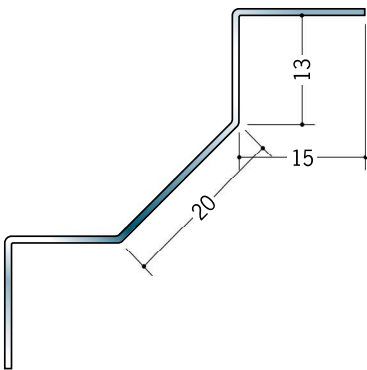

# ステンレス 入隅ジョイナー

**64091** ステンIM-620  
2.73m/ヘアライン・鏡面 (#800)  
t=0.8mm

**64092** ステンIM-920  
2.73m/ヘアライン・鏡面 (#800)  
t=0.8mm

**64093** ステンIM-1220  
2.73m/ヘアライン・鏡面 (#800)  
t=0.8mm

**64094** ステンIM-1520  
2.73m/ヘアライン・鏡面 (#800)  
t=0.8mm

**64095** ステンIM-630  
2.73m/ヘアライン・鏡面 (#800)  
t=0.8mm

**64096** ステンIM-930  
2.73m/ヘアライン・鏡面 (#800)  
t=0.8mm

**64097** ステンIM-1230  
2.73m/ヘアライン・鏡面 (#800)  
t=0.8mm

**64098** ステンIM-1530  
2.73m/ヘアライン・鏡面 (#800)  
t=0.8mm