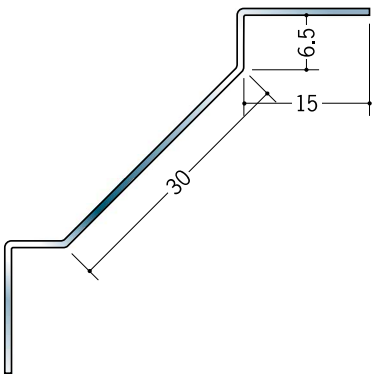

# ステンレス 入隅ジョイナー

**64091** ステンIM-620  
2.73m/ヘアライン・鏡面 (#800)  
t=0.8mm

**64092** ステンIM-920  
2.73m/ヘアライン・鏡面 (#800)  
t=0.8mm

**64093** ステンIM-1220  
2.73m/ヘアライン・鏡面 (#800)  
t=0.8mm

**64094** ステンIM-1520  
2.73m/ヘアライン・鏡面 (#800)  
t=0.8mm

**64095** ステンIM-630  
2.73m/ヘアライン・鏡面 (#800)  
t=0.8mm

**64096** ステンIM-930  
2.73m/ヘアライン・鏡面 (#800)  
t=0.8mm

**64097** ステンIM-1230  
2.73m/ヘアライン・鏡面 (#800)  
t=0.8mm

**64098** ステンIM-1530  
2.73m/ヘアライン・鏡面 (#800)  
t=0.8mm