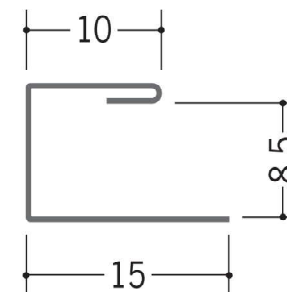

**63201** コ型ハゼ付5.5  
1.82m/アエンメッキ鋼板  
t=0.27mm

**63202** コ型ハゼ付6.5  
1.82m/アエンメッキ鋼板  
t=0.27mm

**63203** コ型ハゼ付8.5  
1.82m/アエンメッキ鋼板  
t=0.27mm

**63204** コ型ハゼ付10  
1.82m/アエンメッキ鋼板  
t=0.27mm

**63205** コ型ハゼ付13  
1.82m/アエンメッキ鋼板  
t=0.27mm

**63206** コ型ハゼ付15.5  
1.82m/アエンメッキ鋼板  
t=0.27mm