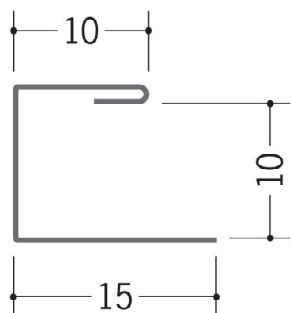

**63201** コ型ハゼ付5.5  
1.82m/アエンメッキ鋼板  
t=0.27mm

**63202** コ型ハゼ付6.5  
1.82m/アエンメッキ鋼板  
t=0.27mm

**63203** コ型ハゼ付8.5  
1.82m/アエンメッキ鋼板  
t=0.27mm

**63204** コ型ハゼ付10  
1.82m/アエンメッキ鋼板  
t=0.27mm

**63205** コ型ハゼ付13  
1.82m/アエンメッキ鋼板  
t=0.27mm

**63206** コ型ハゼ付15.5  
1.82m/アエンメッキ鋼板  
t=0.27mm