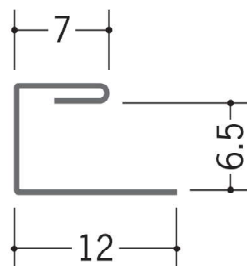

**63201** コ型ハゼ付5.5  
1.82m/アエンメッキ鋼板  
t=0.27mm

**63202** コ型ハゼ付6.5  
1.82m/アエンメッキ鋼板  
t=0.27mm

**63203** コ型ハゼ付8.5  
1.82m/アエンメッキ鋼板  
t=0.27mm

**63204** コ型ハゼ付10  
1.82m/アエンメッキ鋼板  
t=0.27mm

**63205** コ型ハゼ付13  
1.82m/アエンメッキ鋼板  
t=0.27mm

**63206** コ型ハゼ付15.5  
1.82m/アエンメッキ鋼板  
t=0.27mm