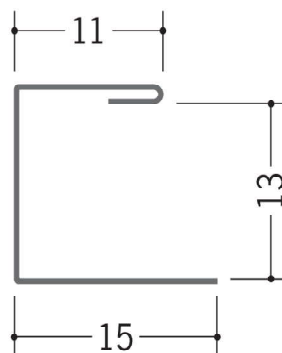

**63201** コ型ハゼ付5.5  
1.82m/アエンメッキ鋼板  
t=0.27mm

**63202** コ型ハゼ付6.5  
1.82m/アエンメッキ鋼板  
t=0.27mm

**63203** コ型ハゼ付8.5  
1.82m/アエンメッキ鋼板  
t=0.27mm

**63204** コ型ハゼ付10  
1.82m/アエンメッキ鋼板  
t=0.27mm

**63205** コ型ハゼ付13  
1.82m/アエンメッキ鋼板  
t=0.27mm

**63206** コ型ハゼ付15.5  
1.82m/アエンメッキ鋼板  
t=0.27mm