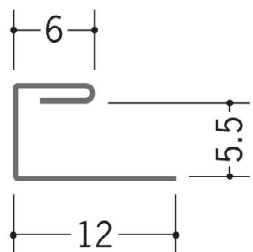

**63201** コ型ハゼ付5.5  
1.82m/アエンメッキ鋼板  
t=0.27mm

**63202** コ型ハゼ付6.5  
1.82m/アエンメッキ鋼板  
t=0.27mm

**63203** コ型ハゼ付8.5  
1.82m/アエンメッキ鋼板  
t=0.27mm

**63204** コ型ハゼ付10  
1.82m/アエンメッキ鋼板  
t=0.27mm

**63205** コ型ハゼ付13  
1.82m/アエンメッキ鋼板  
t=0.27mm

**63206** コ型ハゼ付15.5  
1.82m/アエンメッキ鋼板  
t=0.27mm