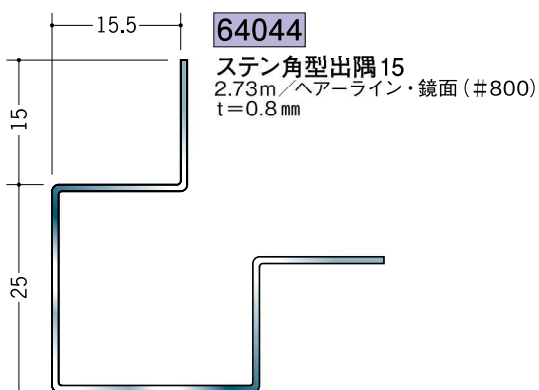

ステンレス 出隅ジョイナー

特注寸法も
製作いたします。

ステンレス
出隅ジョイナーは
SUS304を
使用しています。

上段 鏡面(#800)
下段 ヘアライン