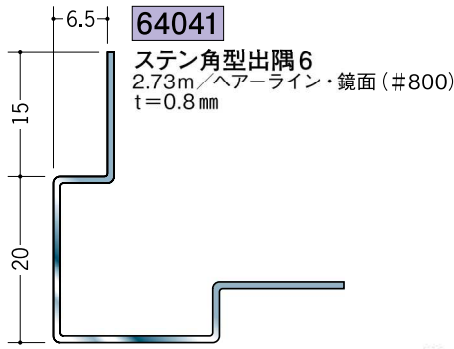

ステンレス 出隅ジョイナー

特注寸法も
製作いたします。

ステンレス
出隅ジョイナーは
SUS304を
使用しています。

上段 鏡面(#800)
下段 ヘアライン