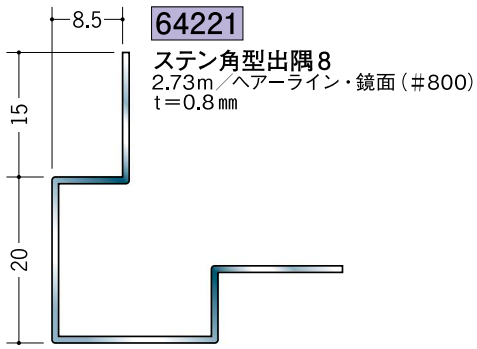

ステンレス 出隅ジョイナー

特注寸法も
製作いたします。

ステンレス
出隅ジョイナーは
SUS304を
使用しています。

上段 鏡面(#800)
下段 ヘアライン