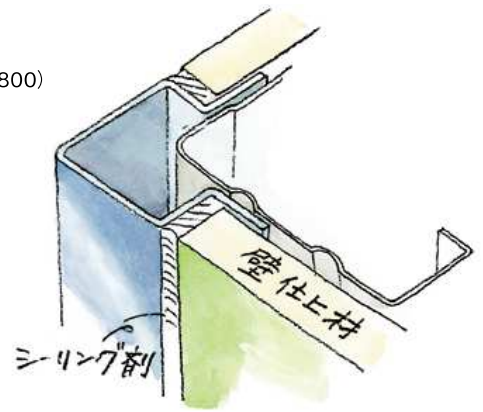

ステンレス 出隅ジョイナー

特注寸法も
製作いたします。

ステンレス
出隅ジョイナーは
SUS304を
使用しています。

上段 鏡面(#800)
下段 ヘアライン