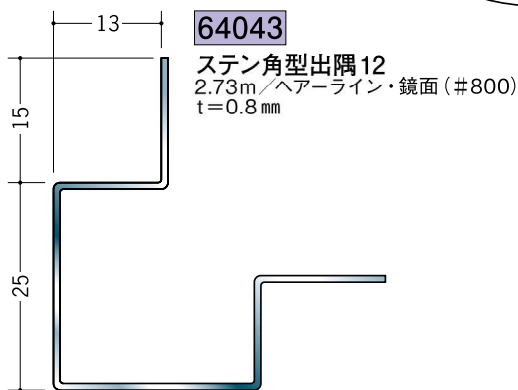

ステンレス 出隅ジョイナー

特注寸法も
製作いたします。

ステンレス
出隅ジョイナーは
SUS304を
使用しています。

上段 鏡面(#800)
下段 ヘアライン