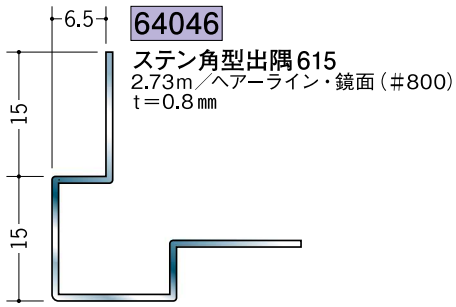

ステンレス 出隅ジョイナー

特注寸法も
製作いたします。

ステンレス
出隅ジョイナーは
SUS304を
使用しています。

上段 鏡面(#800)
下段 ヘアライン