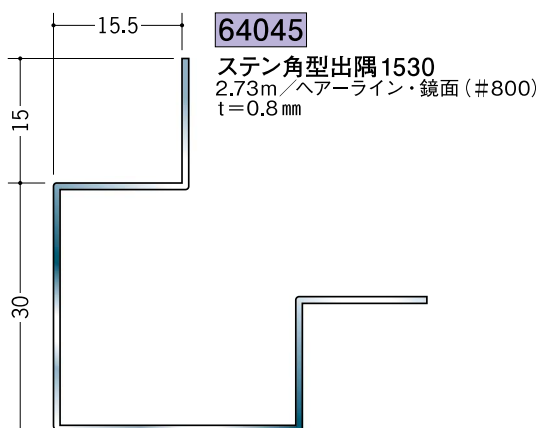

ステンレス 出隅ジョイナー

特注寸法も
製作いたします。

ステンレス
出隅ジョイナーは
SUS304を
使用しています。

上段 鏡面(#800)
下段 ヘアライン