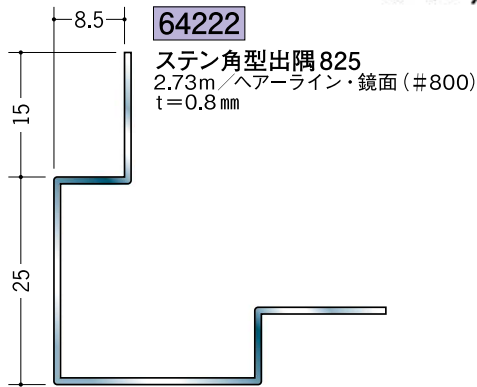

ステンレス 出隅ジョイナー

特注寸法も
製作いたします。

ステンレス
出隅ジョイナーは
SUS304を
使用しています。

上段 鏡面(#800)
下段 ヘアライン