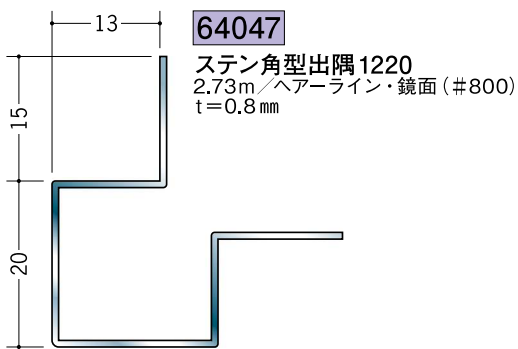

ステンレス 出隅ジョイナー

特注寸法も
製作いたします。

ステンレス
出隅ジョイナーは
SUS304を
使用しています。

上段 鏡面(#800)
下段 ヘアライン