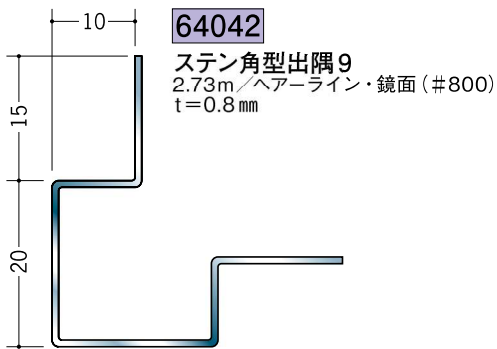

ステンレス 出隅ジョイナー

特注寸法も
製作いたします。

ステンレス
出隅ジョイナーは
SUS304を
使用しています。

上段 鏡面(#800)
下段 ヘアライン