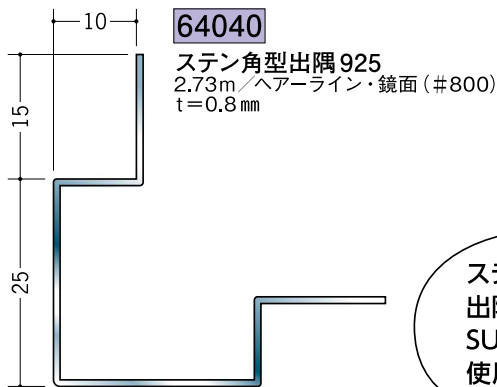

ステンレス 出隅ジョイナー

特注寸法も
製作いたします。

ステンレス
出隅ジョイナーは
SUS304を
使用しています。

上段 鏡面(#800)
下段 ヘアライン