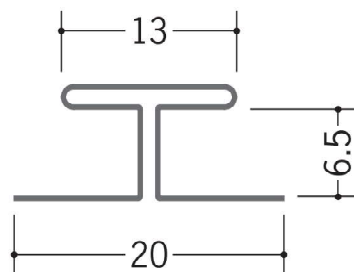

63211 H-5.5
1.82m/アインメッキ鋼板
t=0.27mm

63212 H-6.5
1.82m/アインメッキ鋼板
t=0.27mm

63213 H-8.5
1.82m/アインメッキ鋼板
t=0.27mm

63214 H-10
1.82m/アインメッキ鋼板
t=0.27mm

63215 H-13
1.82m/アインメッキ鋼板
t=0.27mm

63216 H-15.5
1.82m/アインメッキ鋼板
t=0.27mm