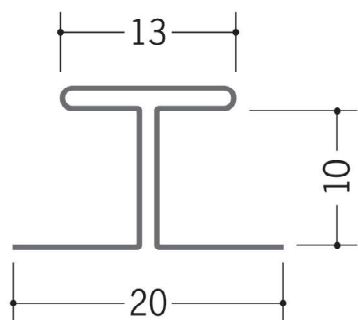

63211 H-5.5
1.82m/アインメッキ鋼板
t=0.27mm

63212 H-6.5
1.82m/アインメッキ鋼板
t=0.27mm

63213 H-8.5
1.82m/アインメッキ鋼板
t=0.27mm

63214 H-10
1.82m/アインメッキ鋼板
t=0.27mm

63215 H-13
1.82m/アインメッキ鋼板
t=0.27mm

63216 H-15.5
1.82m/アインメッキ鋼板
t=0.27mm