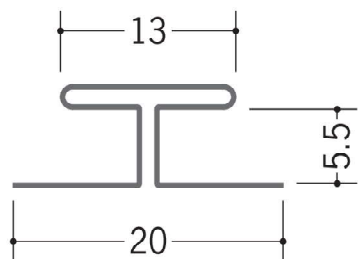

63211 H-5.5
1.82m/アインメッキ鋼板
t=0.27mm

63212 H-6.5
1.82m/アインメッキ鋼板
t=0.27mm

63213 H-8.5
1.82m/アインメッキ鋼板
t=0.27mm

63214 H-10
1.82m/アインメッキ鋼板
t=0.27mm

63215 H-13
1.82m/アインメッキ鋼板
t=0.27mm

63216 H-15.5
1.82m/アインメッキ鋼板
t=0.27mm