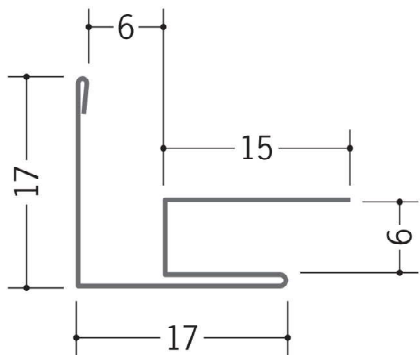

63150 亜鉛出隅 5A
1.82m/アエンメッキ鋼板
t=0.27mm

63151 亜鉛出隅 6A
1.82m/アエンメッキ鋼板
t=0.27mm

63152 亜鉛出隅 8A
1.82m/アエンメッキ鋼板
t=0.27mm

63153 亜鉛出隅 9A
1.82m/アエンメッキ鋼板
t=0.27mm

63154 亜鉛出隅 12A
1.82m/アエンメッキ鋼板
t=0.27mm

63155 亜鉛出隅 15A
1.82m/アエンメッキ鋼板
t=0.27mm