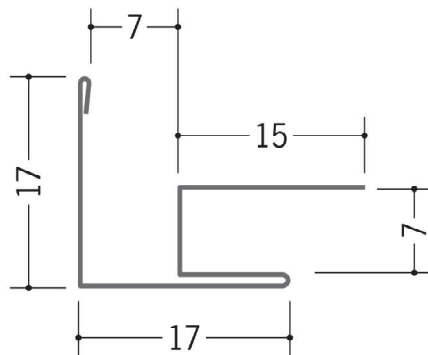

63150 亜鉛出隅 5A
1.82m/アエンメッキ鋼板
t=0.27mm

63151 亜鉛出隅 6A
1.82m/アエンメッキ鋼板
t=0.27mm

63152 亜鉛出隅 8A
1.82m/アエンメッキ鋼板
t=0.27mm

63153 亜鉛出隅 9A
1.82m/アエンメッキ鋼板
t=0.27mm

63154 亜鉛出隅 12A
1.82m/アエンメッキ鋼板
t=0.27mm

63155 亜鉛出隅 15A
1.82m/アエンメッキ鋼板
t=0.27mm