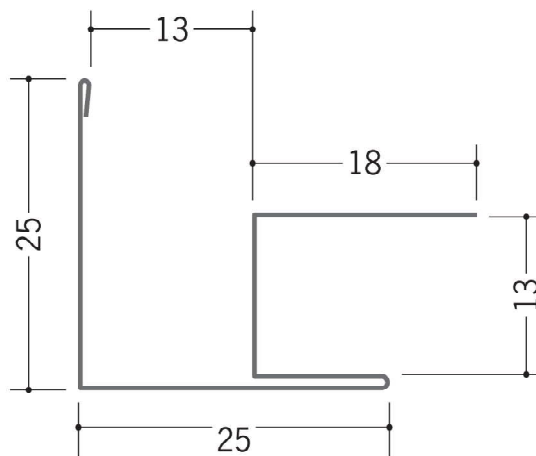

63150 亜鉛出隅 5A
1.82m/アエンメッキ鋼板
t=0.27mm

63151 亜鉛出隅 6A
1.82m/アエンメッキ鋼板
t=0.27mm

63152 亜鉛出隅 8A
1.82m/アエンメッキ鋼板
t=0.27mm

63153 亜鉛出隅 9A
1.82m/アエンメッキ鋼板
t=0.27mm

63154 亜鉛出隅 12A
1.82m/アエンメッキ鋼板
t=0.27mm

63155 亜鉛出隅 15A
1.82m/アエンメッキ鋼板
t=0.27mm