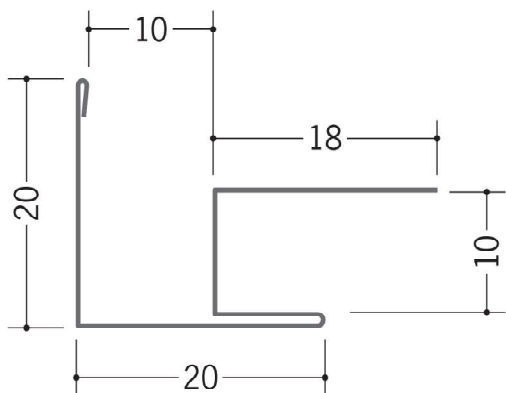

63150 亜鉛出隅 5A
1.82m/アエンメッキ鋼板
t=0.27mm

63151 亜鉛出隅 6A
1.82m/アエンメッキ鋼板
t=0.27mm

63152 亜鉛出隅 8A
1.82m/アエンメッキ鋼板
t=0.27mm

63153 亜鉛出隅 9A
1.82m/アエンメッキ鋼板
t=0.27mm

63154 亜鉛出隅 12A
1.82m/アエンメッキ鋼板
t=0.27mm

63155 亜鉛出隅 15A
1.82m/アエンメッキ鋼板
t=0.27mm