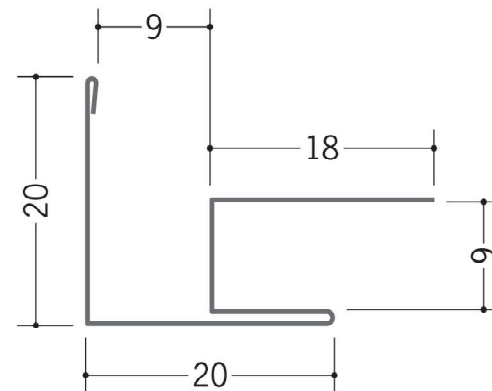

63150 亜鉛出隅 5A
1.82m/アエンメッキ鋼板
t=0.27mm

63151 亜鉛出隅 6A
1.82m/アエンメッキ鋼板
t=0.27mm

63152 亜鉛出隅 8A
1.82m/アエンメッキ鋼板
t=0.27mm

63153 亜鉛出隅 9A
1.82m/アエンメッキ鋼板
t=0.27mm

63154 亜鉛出隅 12A
1.82m/アエンメッキ鋼板
t=0.27mm

63155 亜鉛出隅 15A
1.82m/アエンメッキ鋼板
t=0.27mm