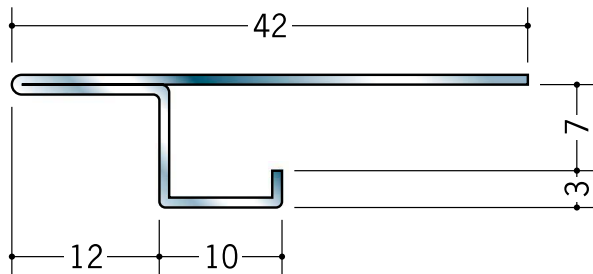

ステンレス コ型・目透かし型見切縁

20011 ステン STZ-6
3m/ヘアライン/t=0.8mm

20013 ステン STZ-9
3m/ヘアライン/t=0.8mm

20014 ステン STZ-12
3m/ヘアライン/t=0.8mm