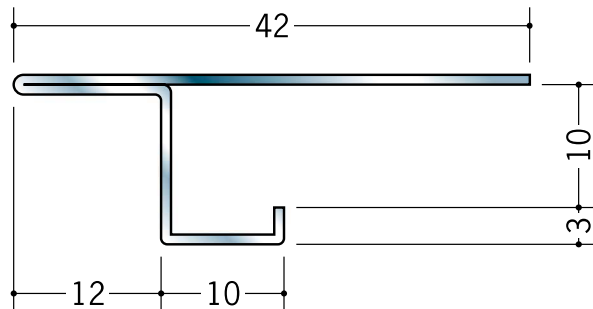

ステンレス コ型・目透かし型見切縁

20011 ステン STZ-6
3m/ヘアライン/t=0.8mm

20013 ステン STZ-9
3m/ヘアライン/t=0.8mm

20014 ステン STZ-12
3m/ヘアライン/t=0.8mm