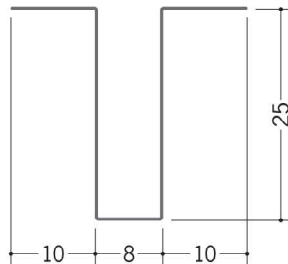

63261 ハット型6×6
1.82m/アエンメッキ鋼板
t=0.27mm

63262 ハット型2号
1.82m/アエンメッキ鋼板
t=0.27mm

63263 ハット型3号
1.82m/アエンメッキ鋼板
t=0.27mm

63264 ハット型5号
1.82m/アエンメッキ鋼板
t=0.27mm

63265 ハット型6号
1.82m/アエンメッキ鋼板
t=0.27mm

63266 ハット型7号
1.82m/アエンメッキ鋼板
t=0.27mm

ハット型は、
天井の目透し貼りに
多く使用されます。