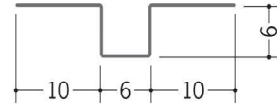

金属折曲げ ハット型ジョイナー

63166 目地ジョイナー (アエン目地板)
1.82m/アエンメッキ鋼板
t=0.27mm

63167 アルミ目地ジョイナー
1.82m/生地材
t=0.35mm

63168 ステン目地ジョイナー
1.82m/#400程度
t=0.3mm

63052 ホワイト目地6
1.82m/カラー鉄板
t=0.35mm

63162 ブラック目地6
1.82m/カラー鉄板
t=0.35mm

63261 ハット型6×6
1.82m/アエンメッキ鋼板
t=0.27mm

63262 ハット型2号
1.82m/アエンメッキ鋼板
t=0.27mm

63263 ハット型3号
1.82m/アエンメッキ鋼板
t=0.27mm

63264 ハット型5号
1.82m/アエンメッキ鋼板
t=0.27mm

63265 ハット型6号
1.82m/アエンメッキ鋼板
t=0.27mm

63266 ハット型7号
1.82m/アエンメッキ鋼板
t=0.27mm