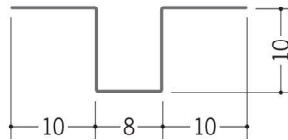

金属折曲げ ハット型ジョイナー

63166 目地ジョイナー (アエン目地板)
1.82m/アエンメッキ鋼板
t=0.27mm

63167 アルミ目地ジョイナー
1.82m/生地材
t=0.35mm

63168 ステン目地ジョイナー
1.82m/#400程度
t=0.3mm

63052 ホワイト目地6
1.82m/カラー鉄板
t=0.35mm

63162 ブラック目地6
1.82m/カラー鉄板
t=0.35mm

63261 ハット型6×6
1.82m/アエンメッキ鋼板
t=0.27mm

63262 ハット型2号
1.82m/アエンメッキ鋼板
t=0.27mm

63263 ハット型3号
1.82m/アエンメッキ鋼板
t=0.27mm

63264 ハット型5号
1.82m/アエンメッキ鋼板
t=0.27mm

63265 ハット型6号
1.82m/アエンメッキ鋼板
t=0.27mm

63266 ハット型7号
1.82m/アエンメッキ鋼板
t=0.27mm

ハット型は、
天井の目透し貼りに
多く使用されます。