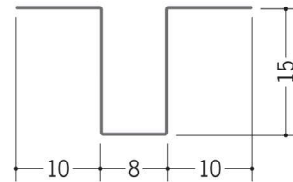

63261 ハット型6×6
1.82m/アエンメッキ鋼板
t=0.27mm

63262 ハット型2号
1.82m/アエンメッキ鋼板
t=0.27mm

63263 ハット型3号
1.82m/アエンメッキ鋼板
t=0.27mm

63264 ハット型5号
1.82m/アエンメッキ鋼板
t=0.27mm

63265 ハット型6号
1.82m/アエンメッキ鋼板
t=0.27mm

63266 ハット型7号
1.82m/アエンメッキ鋼板
t=0.27mm

ハット型は、
天井の目透し貼りに
多く使用されます。