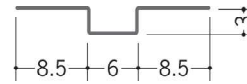

金属折曲げ ハット型ジョイナー

63166 目地ジョイナー (アエン目地板)
1.82m/アエンメッキ鋼板
t=0.27mm

63167 アルミ目地ジョイナー
1.82m/生地材
t=0.35mm

63168 ステン目地ジョイナー
1.82m/#400程度
t=0.3mm

63052 ホワイト目地6
1.82m/カラー鉄板
t=0.35mm

63162 ブラック目地6
1.82m/カラー鉄板
t=0.35mm