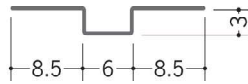

金属折曲げ ハット型ジョイナー

63166 目地ジョイナー (アエン目地板)
1.82m/アエンメッキ鋼板
t=0.27mm

63167 アルミ目地ジョイナー
1.82m/生地材
t=0.35mm

63168 ステン目地ジョイナー
1.82m/#400程度
t=0.3mm

63052 ホワイト目地6
1.82m/カラー鉄板
t=0.35mm

63162 ブラック目地6
1.82m/カラー鉄板
t=0.35mm

63261 ハット型6×6
1.82m/アエンメッキ鋼板
t=0.27mm

63262 ハット型2号
1.82m/アエンメッキ鋼板
t=0.27mm

63263 ハット型3号
1.82m/アエンメッキ鋼板
t=0.27mm

63264 ハット型5号
1.82m/アエンメッキ鋼板
t=0.27mm

63265 ハット型6号
1.82m/アエンメッキ鋼板
t=0.27mm

63266 ハット型7号
1.82m/アエンメッキ鋼板
t=0.27mm