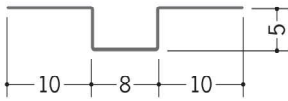

金属折曲げ ハット型ジョイナー

63166 目地ジョイナー (アエン目地板)
1.82m/アエンメッキ鋼板
t=0.27mm

63167 アルミ目地ジョイナー
1.82m/生地材
t=0.35mm

63168 ステン目地ジョイナー
1.82m/#400程度
t=0.3mm

63052 ホワイト目地6
1.82m/カラー鉄板
t=0.35mm

63162 ブラック目地6
1.82m/カラー鉄板
t=0.35mm

63261 ハット型6×6
1.82m/アエンメッキ鋼板
t=0.27mm

63262 ハット型2号
1.82m/アエンメッキ鋼板
t=0.27mm

63263 ハット型3号
1.82m/アエンメッキ鋼板
t=0.27mm

63264 ハット型5号
1.82m/アエンメッキ鋼板
t=0.27mm

63265 ハット型6号
1.82m/アエンメッキ鋼板
t=0.27mm

63266 ハット型7号
1.82m/アエンメッキ鋼板
t=0.27mm