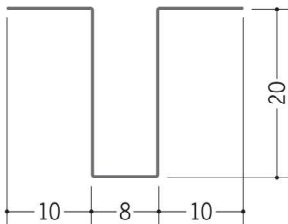

63261 ハット型6×6
1.82m/アエンメッキ鋼板
t=0.27mm

63262 ハット型2号
1.82m/アエンメッキ鋼板
t=0.27mm

63263 ハット型3号
1.82m/アエンメッキ鋼板
t=0.27mm

63264 ハット型5号
1.82m/アエンメッキ鋼板
t=0.27mm

63265 ハット型6号
1.82m/アエンメッキ鋼板
t=0.27mm

63266 ハット型7号
1.82m/アエンメッキ鋼板
t=0.27mm

ハット型は、
天井の目透し貼りに
多く使用されます。