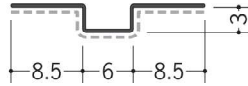

金属折曲げ ハット型ジョイナー

63166 目地ジョイナー (アエン目地板)
1.82m/アエンメッキ鋼板
t=0.27mm

63167 アルミ目地ジョイナー
1.82m/生地材
t=0.35mm

63168 ステン目地ジョイナー
1.82m/#400程度
t=0.3mm

63052 ホワイト目地6
1.82m/カラー鉄板
t=0.35mm

63162 ブラック目地6
1.82m/カラー鉄板
t=0.35mm

63261 ハット型6×6
1.82m/アエンメッキ鋼板
t=0.27mm

63262 ハット型2号
1.82m/アエンメッキ鋼板
t=0.27mm

63263 ハット型3号
1.82m/アエンメッキ鋼板
t=0.27mm

63264 ハット型5号
1.82m/アエンメッキ鋼板
t=0.27mm

63265 ハット型6号
1.82m/アエンメッキ鋼板
t=0.27mm

63266 ハット型7号
1.82m/アエンメッキ鋼板
t=0.27mm