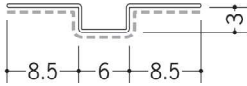

金属折曲げ ハット型ジョイナー

63166 目地ジョイナー (アエン目地板)
1.82m/アエンメッキ鋼板
t=0.27mm

63167 アルミ目地ジョイナー
1.82m/生地材
t=0.35mm

63168 ステン目地ジョイナー
1.82m/#400程度
t=0.3mm

63052 ホワイト目地6
1.82m/カラー鉄板
t=0.35mm

63162 ブラック目地6
1.82m/カラー鉄板
t=0.35mm

63261 ハット型6×6
1.82m/アエンメッキ鋼板
t=0.27mm

63262 ハット型2号
1.82m/アエンメッキ鋼板
t=0.27mm

63263 ハット型3号
1.82m/アエンメッキ鋼板
t=0.27mm

63264 ハット型5号
1.82m/アエンメッキ鋼板
t=0.27mm

63265 ハット型6号
1.82m/アエンメッキ鋼板
t=0.27mm

63266 ハット型7号
1.82m/アエンメッキ鋼板
t=0.27mm