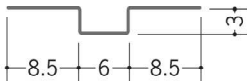

金属折曲げ ハット型ジョイナー

63166 目地ジョイナー (アエン目地板)
1.82m/アエンメッキ鋼板
t=0.27mm

63167 アルミ目地ジョイナー
1.82m/生地材
t=0.35mm

63168 ステン目地ジョイナー
1.82m/#400程度
t=0.3mm

63052 ホワイト目地6
1.82m/カラー鉄板
t=0.35mm

63162 ブラック目地6
1.82m/カラー鉄板
t=0.35mm

63261 ハット型6×6
1.82m/アエンメッキ鋼板
t=0.27mm

63262 ハット型2号
1.82m/アエンメッキ鋼板
t=0.27mm

63263 ハット型3号
1.82m/アエンメッキ鋼板
t=0.27mm

63264 ハット型5号
1.82m/アエンメッキ鋼板
t=0.27mm

63265 ハット型6号
1.82m/アエンメッキ鋼板
t=0.27mm

63266 ハット型7号
1.82m/アエンメッキ鋼板
t=0.27mm