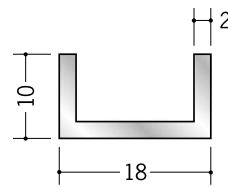

アルミ チャンネル

58261 アルミチャンネル
1×7.5×10
2m (-3mm, +5mm)
アルマイトシルバー

58263 アルミチャンネル
1×12×10
2m (-3mm, +5mm)
アルマイトシルバー

58265 アルミチャンネル
1×14×10
2m (-3mm, +5mm)
アルマイトシルバー

58087 アルミチャンネル
2×18×10
2m (-3mm, +5mm)
アルマイトシルバー

58267 アルミチャンネル
1×18×12
2m (-3mm, +5mm)
アルマイトシルバー

56342 アルミチャンネル
2×22×12
1.82m / アルマイトシルバー

58262 アルミチャンネル
1.2×10×15
2m (-3mm, +5mm)
アルマイトシルバー

56343 アルミチャンネル
2×25×15
2m (-3mm, +5mm)
アルマイトシルバー

58083 アルミチャンネル
2×30×15
2m (-3mm, +5mm)
アルマイトシルバー

58085 アルミチャンネル
2×35×20
2m / アルマイトシルバー

56344 アルミチャンネル
2×40×20
2m (-3mm, +5mm)
アルマイトシルバー

58082 アルミチャンネル
3×40×20
2m (-3mm, +5mm)
アルマイトシルバー

58266 アルミチャンネル
1.5×15×24
2m (-3mm, +5mm)
アルマイトシルバー

56345 アルミチャンネル
3×50×25
2m (-3mm, +5mm)
アルマイトシルバー

58081 アルミチャンネル
3×60×30
2m (-3mm, +5mm)
アルマイトシルバー

アルミ製品は、1本からカラー仕上げ（焼付塗装）が可能です。