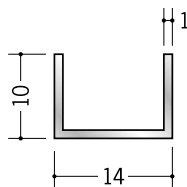

アルミ チャンネル

58261 アルミチャンネル
1×7.5×10
2m (-3mm, +5mm)
アルマイトシルバー

58263 アルミチャンネル
1×12×10
2m (-3mm, +5mm)
アルマイトシルバー

58265 アルミチャンネル
1×14×10
2m (-3mm, +5mm)
アルマイトシルバー

58087 アルミチャンネル
2×18×10
2m (-3mm, +5mm)
アルマイトシルバー

58267 アルミチャンネル
1×18×12
2m (-3mm, +5mm)
アルマイトシルバー

56342 アルミチャンネル
2×22×12
1.82m / アルマイトシルバー

58262 アルミチャンネル
1.2×10×15
2m (-3mm, +5mm)
アルマイトシルバー

56343 アルミチャンネル
2×25×15
2m (-3mm, +5mm)
アルマイトシルバー

58083 アルミチャンネル
2×30×15
2m (-3mm, +5mm)
アルマイトシルバー

58085 アルミチャンネル
2×35×20
2m / アルマイトシルバー

56344 アルミチャンネル
2×40×20
2m (-3mm, +5mm)
アルマイトシルバー

58082 アルミチャンネル
3×40×20
2m (-3mm, +5mm)
アルマイトシルバー

58266 アルミチャンネル
1.5×15×24
2m (-3mm, +5mm)
アルマイトシルバー

56345 アルミチャンネル
3×50×25
2m (-3mm, +5mm)
アルマイトシルバー

58081 アルミチャンネル
3×60×30
2m (-3mm, +5mm)
アルマイトシルバー

アルミ製品は、1本からカラー仕上げ（焼付塗装）が可能です。