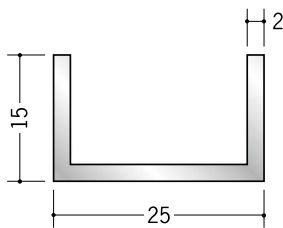

アルミ チャンネル

58261 アルミチャンネル
1×7.5×10
2m (-3mm, +5mm)
アルマイトシルバー

58263 アルミチャンネル
1×12×10
2m (-3mm, +5mm)
アルマイトシルバー

58265 アルミチャンネル
1×14×10
2m (-3mm, +5mm)
アルマイトシルバー

58087 アルミチャンネル
2×18×10
2m (-3mm, +5mm)
アルマイトシルバー

58267 アルミチャンネル
1×18×12
2m (-3mm, +5mm)
アルマイトシルバー

56342 アルミチャンネル
2×22×12
1.82m / アルマイトシルバー

58262 アルミチャンネル
1.2×10×15
2m (-3mm, +5mm)
アルマイトシルバー

56343 アルミチャンネル
2×25×15
2m (-3mm, +5mm)
アルマイトシルバー

58083 アルミチャンネル
2×30×15
2m (-3mm, +5mm)
アルマイトシルバー

58085 アルミチャンネル
2×35×20
2m / アルマイトシルバー

56344 アルミチャンネル
2×40×20
2m (-3mm, +5mm)
アルマイトシルバー

58082 アルミチャンネル
3×40×20
2m (-3mm, +5mm)
アルマイトシルバー

58266 アルミチャンネル
1.5×15×24
2m (-3mm, +5mm)
アルマイトシルバー

56345 アルミチャンネル
3×50×25
2m (-3mm, +5mm)
アルマイトシルバー