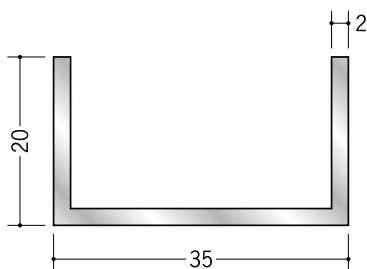

アルミ チャンネル

58261 アルミチャンネル
1×7.5×10
2m (-3mm, +5mm)
アルマイトシルバー

58263 アルミチャンネル
1×12×10
2m (-3mm, +5mm)
アルマイトシルバー

58265 アルミチャンネル
1×14×10
2m (-3mm, +5mm)
アルマイトシルバー

58087 アルミチャンネル
2×18×10
2m (-3mm, +5mm)
アルマイトシルバー

58267 アルミチャンネル
1×18×12
2m (-3mm, +5mm)
アルマイトシルバー

56342 アルミチャンネル
2×22×12
1.82m / アルマイトシルバー

58262 アルミチャンネル
1.2×10×15
2m (-3mm, +5mm)
アルマイトシルバー

56343 アルミチャンネル
2×25×15
2m (-3mm, +5mm)
アルマイトシルバー

58083 アルミチャンネル
2×30×15
2m (-3mm, +5mm)
アルマイトシルバー

58085 アルミチャンネル
2×35×20
2m / アルマイトシルバー

56344 アルミチャンネル
2×40×20
2m (-3mm, +5mm)
アルマイトシルバー

58082 アルミチャンネル
3×40×20
2m (-3mm, +5mm)
アルマイトシルバー

58266 アルミチャンネル
1.5×15×24
2m (-3mm, +5mm)
アルマイトシルバー

56345 アルミチャンネル
3×50×25
2m (-3mm, +5mm)
アルマイトシルバー