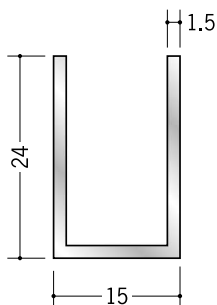

アルミ チャンネル

58261 アルミチャンネル
1×7.5×10
2m (-3mm, +5mm)
アルマイトシルバー

58263 アルミチャンネル
1×12×10
2m (-3mm, +5mm)
アルマイトシルバー

58265 アルミチャンネル
1×14×10
2m (-3mm, +5mm)
アルマイトシルバー

58087 アルミチャンネル
2×18×10
2m (-3mm, +5mm)
アルマイトシルバー

58267 アルミチャンネル
1×18×12
2m (-3mm, +5mm)
アルマイトシルバー

56342 アルミチャンネル
2×22×12
1.82m / アルマイトシルバー

58262 アルミチャンネル
1.2×10×15
2m (-3mm, +5mm)
アルマイトシルバー

56343 アルミチャンネル
2×25×15
2m (-3mm, +5mm)
アルマイトシルバー

58083 アルミチャンネル
2×30×15
2m (-3mm, +5mm)
アルマイトシルバー

58085 アルミチャンネル
2×35×20
2m / アルマイトシルバー

56344 アルミチャンネル
2×40×20
2m (-3mm, +5mm)
アルマイトシルバー

58082 アルミチャンネル
3×40×20
2m (-3mm, +5mm)
アルマイトシルバー

58266 アルミチャンネル
1.5×15×24
2m (-3mm, +5mm)
アルマイトシルバー

56345 アルミチャンネル
3×50×25
2m (-3mm, +5mm)
アルマイトシルバー

58081 アルミチャンネル
3×60×30
2m (-3mm, +5mm)
アルマイトシルバー

アルミ製品は、1本からカラー仕上げ（焼付塗装）が可能です。