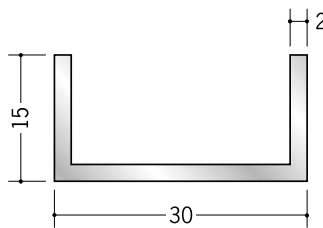

アルミ チャンネル

58261 アルミチャンネル
1×7.5×10
2m (-3mm, +5mm)
アルマイトシルバー

58263 アルミチャンネル
1×12×10
2m (-3mm, +5mm)
アルマイトシルバー

58265 アルミチャンネル
1×14×10
2m (-3mm, +5mm)
アルマイトシルバー

58087 アルミチャンネル
2×18×10
2m (-3mm, +5mm)
アルマイトシルバー

58267 アルミチャンネル
1×18×12
2m (-3mm, +5mm)
アルマイトシルバー

56342 アルミチャンネル
2×22×12
1.82m / アルマイトシルバー

58262 アルミチャンネル
1.2×10×15
2m (-3mm, +5mm)
アルマイトシルバー

56343 アルミチャンネル
2×25×15
2m (-3mm, +5mm)
アルマイトシルバー

58083 アルミチャンネル
2×30×15
2m (-3mm, +5mm)
アルマイトシルバー

58085 アルミチャンネル
2×35×20
2m / アルマイトシルバー

56344 アルミチャンネル
2×40×20
2m (-3mm, +5mm)
アルマイトシルバー

58082 アルミチャンネル
3×40×20
2m (-3mm, +5mm)
アルマイトシルバー

58266 アルミチャンネル
1.5×15×24
2m (-3mm, +5mm)
アルマイトシルバー

56345 アルミチャンネル
3×50×25
2m (-3mm, +5mm)
アルマイトシルバー