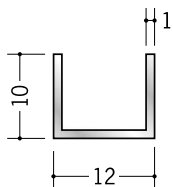

アルミ チャンネル

58261 アルミチャンネル
1×7.5×10
2m (-3mm, +5mm)
アルマイトシルバー

58263 アルミチャンネル
1×12×10
2m (-3mm, +5mm)
アルマイトシルバー

58265 アルミチャンネル
1×14×10
2m (-3mm, +5mm)
アルマイトシルバー

58087 アルミチャンネル
2×18×10
2m (-3mm, +5mm)
アルマイトシルバー

58267 アルミチャンネル
1×18×12
2m (-3mm, +5mm)
アルマイトシルバー

56342 アルミチャンネル
2×22×12
1.82m / アルマイトシルバー

58262 アルミチャンネル
1.2×10×15
2m (-3mm, +5mm)
アルマイトシルバー

56343 アルミチャンネル
2×25×15
2m (-3mm, +5mm)
アルマイトシルバー

58083 アルミチャンネル
2×30×15
2m (-3mm, +5mm)
アルマイトシルバー

58085 アルミチャンネル
2×35×20
2m / アルマイトシルバー

56344 アルミチャンネル
2×40×20
2m (-3mm, +5mm)
アルマイトシルバー

58082 アルミチャンネル
3×40×20
2m (-3mm, +5mm)
アルマイトシルバー

58266 アルミチャンネル
1.5×15×24
2m (-3mm, +5mm)
アルマイトシルバー

56345 アルミチャンネル
3×50×25
2m (-3mm, +5mm)
アルマイトシルバー

58081 アルミチャンネル
3×60×30
2m (-3mm, +5mm)
アルマイトシルバー

アルミ製品は、1本からカラー仕上げ（焼付塗装）が可能です。