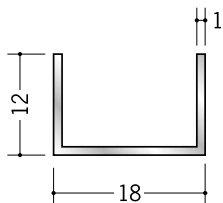

アルミ チャンネル

58261 アルミチャンネル
1×7.5×10
2m (-3mm, +5mm)
アルマイトシルバー

58263 アルミチャンネル
1×12×10
2m (-3mm, +5mm)
アルマイトシルバー

58265 アルミチャンネル
1×14×10
2m (-3mm, +5mm)
アルマイトシルバー

58087 アルミチャンネル
2×18×10
2m (-3mm, +5mm)
アルマイトシルバー

58267 アルミチャンネル
1×18×12
2m (-3mm, +5mm)
アルマイトシルバー

56342 アルミチャンネル
2×22×12
1.82m / アルマイトシルバー

58262 アルミチャンネル
1.2×10×15
2m (-3mm, +5mm)
アルマイトシルバー

56343 アルミチャンネル
2×25×15
2m (-3mm, +5mm)
アルマイトシルバー

58083 アルミチャンネル
2×30×15
2m (-3mm, +5mm)
アルマイトシルバー

58085 アルミチャンネル
2×35×20
2m / アルマイトシルバー

56344 アルミチャンネル
2×40×20
2m (-3mm, +5mm)
アルマイトシルバー

58082 アルミチャンネル
3×40×20
2m (-3mm, +5mm)
アルマイトシルバー

58266 アルミチャンネル
1.5×15×24
2m (-3mm, +5mm)
アルマイトシルバー

56345 アルミチャンネル
3×50×25
2m (-3mm, +5mm)
アルマイトシルバー