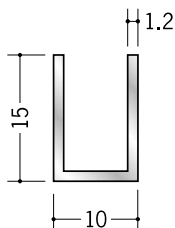

アルミ チャンネル

58261 アルミチャンネル
1×7.5×10
2m (-3mm, +5mm)
アルマイトシルバー

58263 アルミチャンネル
1×12×10
2m (-3mm, +5mm)
アルマイトシルバー

58265 アルミチャンネル
1×14×10
2m (-3mm, +5mm)
アルマイトシルバー

58087 アルミチャンネル
2×18×10
2m (-3mm, +5mm)
アルマイトシルバー

58267 アルミチャンネル
1×18×12
2m (-3mm, +5mm)
アルマイトシルバー

56342 アルミチャンネル
2×22×12
1.82m / アルマイトシルバー

58262 アルミチャンネル
1.2×10×15
2m (-3mm, +5mm)
アルマイトシルバー

56343 アルミチャンネル
2×25×15
2m (-3mm, +5mm)
アルマイトシルバー

58083 アルミチャンネル
2×30×15
2m (-3mm, +5mm)
アルマイトシルバー

58085 アルミチャンネル
2×35×20
2m / アルマイトシルバー

56344 アルミチャンネル
2×40×20
2m (-3mm, +5mm)
アルマイトシルバー

58082 アルミチャンネル
3×40×20
2m (-3mm, +5mm)
アルマイトシルバー

58266 アルミチャンネル
1.5×15×24
2m (-3mm, +5mm)
アルマイトシルバー

56345 アルミチャンネル
3×50×25
2m (-3mm, +5mm)
アルマイトシルバー

58081 アルミチャンネル
3×60×30
2m (-3mm, +5mm)
アルマイトシルバー

アルミ製品は、1本からカラー仕上げ（焼付塗装）が可能です。