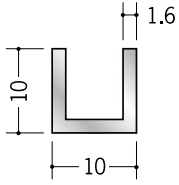

アルミ チャンネル

58089 アルミチャンネル
1.6×10×10
2m (-3mm, +5mm)
アルマイトシルバー

58264 アルミチャンネル
2×12×12
2m (-3mm, +5mm)
アルマイトシルバー

58088 アルミチャンネル
2×15×15
2m (-3mm, +5mm)
アルマイトシルバー

58086 アルミチャンネル
2×20×20
2m (-3mm, +5mm)
アルマイトシルバー

58084 アルミチャンネル
2×25×25
2m (-3mm, +5mm)
アルマイトシルバー

56346 アルミチャンネル
2.4×30×30
2m (-3mm, +5mm)
アルマイトシルバー