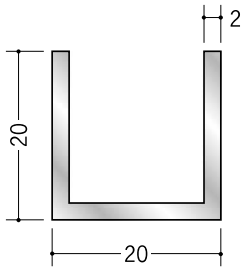

アルミ チャンネル

58089 アルミチャンネル
1.6×10×10
2m (-3mm, +5mm)
アルマイトシルバー

58264 アルミチャンネル
2×12×12
2m (-3mm, +5mm)
アルマイトシルバー

58088 アルミチャンネル
2×15×15
2m (-3mm, +5mm)
アルマイトシルバー

58086 アルミチャンネル
2×20×20
2m (-3mm, +5mm)
アルマイトシルバー

58084 アルミチャンネル
2×25×25
2m (-3mm, +5mm)
アルマイトシルバー

56346 アルミチャンネル
2.4×30×30
2m (-3mm, +5mm)
アルマイトシルバー