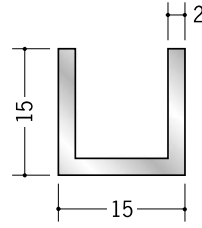

アルミ チャンネル

58089 アルミチャンネル
1.6×10×10
2m (-3mm, +5mm)
アルマイトシルバー

58264 アルミチャンネル
2×12×12
2m (-3mm, +5mm)
アルマイトシルバー

58088 アルミチャンネル
2×15×15
2m (-3mm, +5mm)
アルマイトシルバー

58086 アルミチャンネル
2×20×20
2m (-3mm, +5mm)
アルマイトシルバー

58084 アルミチャンネル
2×25×25
2m (-3mm, +5mm)
アルマイトシルバー

56346 アルミチャンネル
2.4×30×30
2m (-3mm, +5mm)
アルマイトシルバー