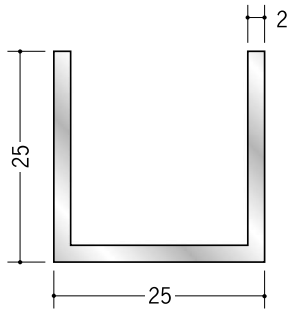

アルミ チャンネル

58089 アルミチャンネル
1.6×10×10
2m (-3mm, +5mm)
アルマイトシルバー

58264 アルミチャンネル
2×12×12
2m (-3mm, +5mm)
アルマイトシルバー

58088 アルミチャンネル
2×15×15
2m (-3mm, +5mm)
アルマイトシルバー

58086 アルミチャンネル
2×20×20
2m (-3mm, +5mm)
アルマイトシルバー

58084 アルミチャンネル
2×25×25
2m (-3mm, +5mm)
アルマイトシルバー

56346 アルミチャンネル
2.4×30×30
2m (-3mm, +5mm)
アルマイトシルバー