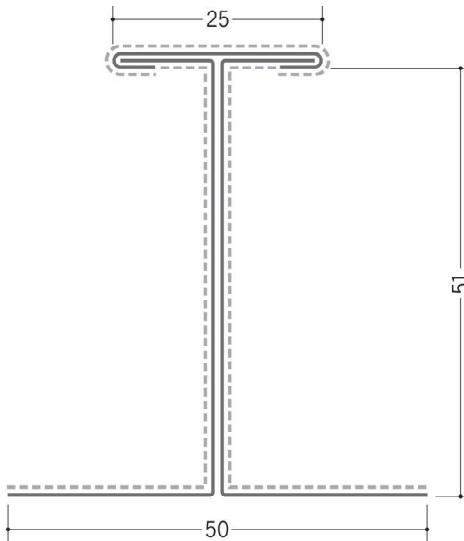

金属折曲げ 断熱材用ジョイナー

63030 カラー鉄板コ型 26
1.82m / ホワイト・クリーム・ブラック
t=0.27mm

63033 カラー鉄板コ型 51
1.82m / ホワイト・クリーム・ブラック
t=0.27mm

63031 カラー鉄板H型 26
1.82m / ホワイト・クリーム・ブラック
t=0.27mm

63032 カラー鉄板H型 51
1.82m / ホワイト・クリーム・ブラック
t=0.27mm

特注形状も
お問い合わせ
下さい。

-----部分が
カラーの面です。

63012 カラー鉄板ハット型 26
1.82m / ホワイト・クリーム・ブラック
t=0.27mm

63013 カラー鉄板ハット型 51
1.82m / ホワイト・クリーム・ブラック
t=0.27mm

左から ホワイト・クリーム・ブラック