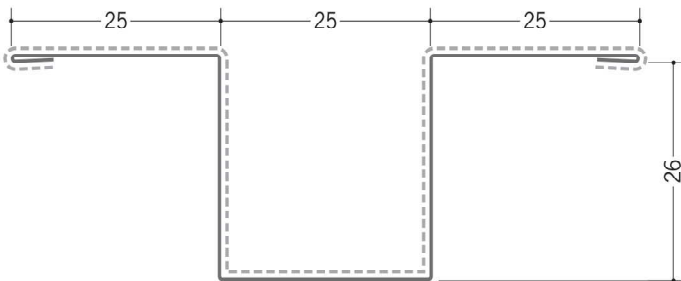

金属折曲げ 断熱材用ジョイナー

63030 カラー鉄板コ型 26
1.82m / ホワイト・クリーム・ブラック
t=0.27mm

63033 カラー鉄板コ型 51
1.82m / ホワイト・クリーム・ブラック
t=0.27mm

63031 カラー鉄板H型 26
1.82m / ホワイト・クリーム・ブラック
t=0.27mm

63032 カラー鉄板H型 51
1.82m / ホワイト・クリーム・ブラック
t=0.27mm

特注形状も
お問い合わせ
下さい。

-----部分が
カラーの面です。

63012 カラー鉄板ハット型 26
1.82m / ホワイト・クリーム・ブラック
t=0.27mm

63013 カラー鉄板ハット型 51
1.82m / ホワイト・クリーム・ブラック
t=0.27mm

左から ホワイト・クリーム・ブラック