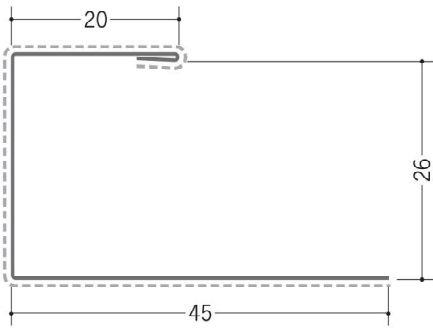

金属折曲げ 断熱材用ジョイナー

63030 カラー鉄板コ型 26
1.82m / ホワイト・クリーム・ブラック
t=0.27mm

63033 カラー鉄板コ型 51
1.82m / ホワイト・クリーム・ブラック
t=0.27mm

63031 カラー鉄板H型 26
1.82m / ホワイト・クリーム・ブラック
t=0.27mm

63032 カラー鉄板H型 51
1.82m / ホワイト・クリーム・ブラック
t=0.27mm

特注形状も
お問い合わせ
下さい。

-----部分が
カラーの面です。

63012 カラー鉄板ハット型 26
1.82m / ホワイト・クリーム・ブラック
t=0.27mm

63013 カラー鉄板ハット型 51
1.82m / ホワイト・クリーム・ブラック
t=0.27mm

左から ホワイト・クリーム・ブラック