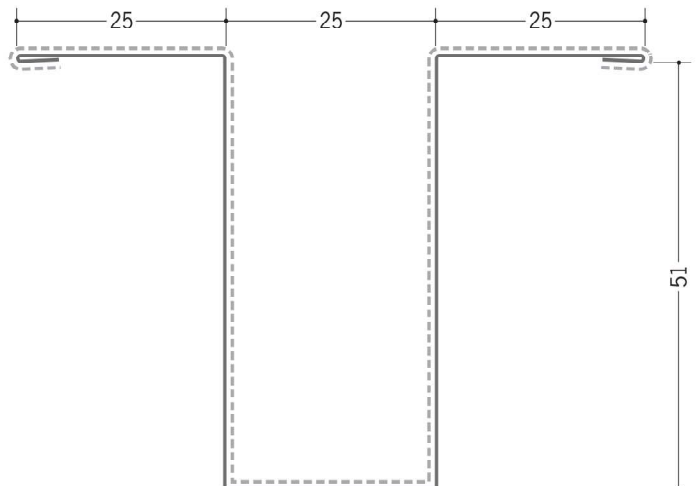

特注形状も
お問い合わせ
下さい。

-----部分が
カラーの面です。

63012 カラー鉄板ハット型 26
1.82m / ホワイト・クリーム・ブラック
t=0.27mm

63013 カラー鉄板ハット型 51
1.82m / ホワイト・クリーム・ブラック
t=0.27mm

左から ホワイト・クリーム・ブラック