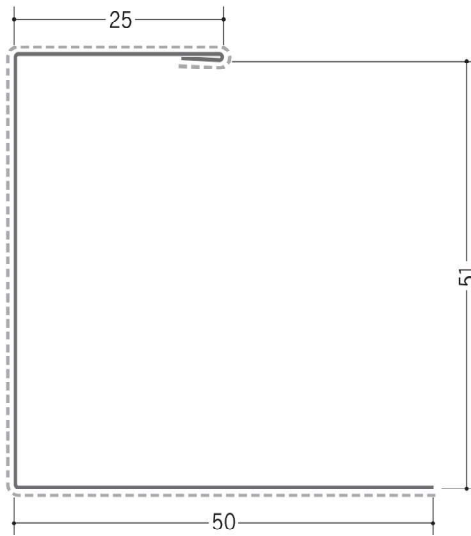

金属折曲げ 断熱材用ジョイナー

63030 カラー鉄板コ型 26
1.82m / ホワイト・クリーム・ブラック
t=0.27mm

63033 カラー鉄板コ型 51
1.82m / ホワイト・クリーム・ブラック
t=0.27mm

63031 カラー鉄板H型 26
1.82m / ホワイト・クリーム・ブラック
t=0.27mm

63032 カラー鉄板H型 51
1.82m / ホワイト・クリーム・ブラック
t=0.27mm

特注形状も
お問い合わせ
下さい。

-----部分が
カラーの面です。

63012 カラー鉄板ハット型 26
1.82m / ホワイト・クリーム・ブラック
t=0.27mm

63013 カラー鉄板ハット型 51
1.82m / ホワイト・クリーム・ブラック
t=0.27mm

左から ホワイト・クリーム・ブラック