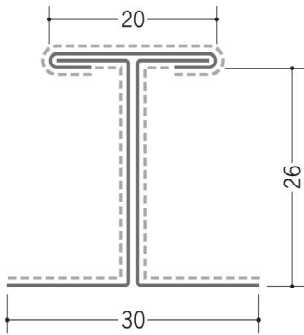

金属折曲げ 断熱材用ジョイナー

63030 カラー鉄板コ型 26
1.82m / ホワイト・クリーム・ブラック
t=0.27mm

63033 カラー鉄板コ型 51
1.82m / ホワイト・クリーム・ブラック
t=0.27mm

63031 カラー鉄板H型 26
1.82m / ホワイト・クリーム・ブラック
t=0.27mm

63032 カラー鉄板H型 51
1.82m / ホワイト・クリーム・ブラック
t=0.27mm

特注形状も
お問い合わせ
下さい。

-----部分が
カラーの面です。

63012 カラー鉄板ハット型 26
1.82m / ホワイト・クリーム・ブラック
t=0.27mm

63013 カラー鉄板ハット型 51
1.82m / ホワイト・クリーム・ブラック
t=0.27mm

左から ホワイト・クリーム・ブラック