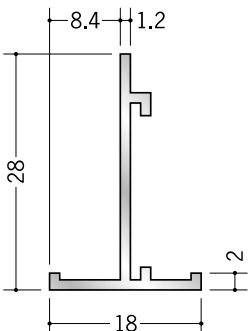

# アルミ Tバー

**53041**

アルミ Tバー 10×5.5  
3m / アルマイトシルバー

**53047**

アルミ Tバー 15×5.5  
3m / アルマイトシルバー

**53049**

アルミ Tバー 20×5.5  
3m / アルマイトシルバー

**53052**

アルミ Tバー 25×5.5  
3m / アルマイトシルバー

**53042**

アルミ Tバー 10×9  
3m / アルマイトシルバー

**53048**

アルミ Tバー 15×9  
3m / アルマイトシルバー

**53050**

アルミ Tバー 20×9  
3m / アルマイトシルバー

**53054**

アルミ Tバー 25×9  
3m / アルマイトシルバー

**53046**

アルミ Tバー 15×15  
3m / アルマイトシルバー

**53044**

アルミ Tバー 18×17  
3m / アルマイトシルバー

**53043**

アルミ Tバー 25×22  
3m / アルマイトシルバー

**56341**

アルミ Tバー 35×32.5  
3m / アルマイトシルバー

**53040**

アルミ Tバー 40×25  
3m / アルマイトシルバー

Tバーでの、  
枠組加工  
承ります。

**53053**

アルミ TH 18×28  
3m / アルマイトシルバー

**53051**

アルミ TH 25×28  
3m / アルマイトシルバー