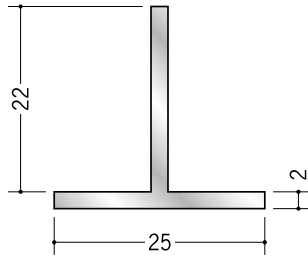

# アルミ Tバー

**53041**

アルミ Tバー 10×5.5  
3m / アルマイトシルバー

**53047**

アルミ Tバー 15×5.5  
3m / アルマイトシルバー

**53049**

アルミ Tバー 20×5.5  
3m / アルマイトシルバー

**53052**

アルミ Tバー 25×5.5  
3m / アルマイトシルバー

**53042**

アルミ Tバー 10×9  
3m / アルマイトシルバー

**53048**

アルミ Tバー 15×9  
3m / アルマイトシルバー

**53050**

アルミ Tバー 20×9  
3m / アルマイトシルバー

**53054**

アルミ Tバー 25×9  
3m / アルマイトシルバー

**53046**

アルミ Tバー 15×15  
3m / アルマイトシルバー

**53044**

アルミ Tバー 18×17  
3m / アルマイトシルバー

**53043**

アルミ Tバー 25×22  
3m / アルマイトシルバー

**56341**

アルミ Tバー 35×32.5  
3m / アルマイトシルバー

**53040**

アルミ Tバー 40×25  
3m / アルマイトシルバー

Tバーでの、  
枠組加工  
承ります。

**53053**

アルミ TH 18×28  
3m / アルマイトシルバー

**53051**

アルミ TH 25×28  
3m / アルマイトシルバー