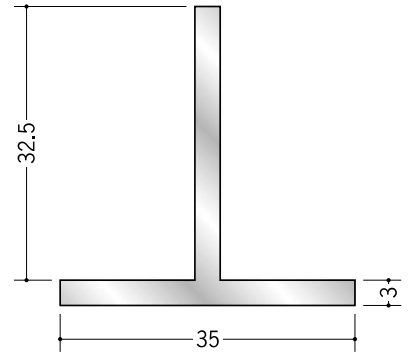

# アルミ Tバー

**53041**

アルミ Tバー 10×5.5  
3m / アルマイトシルバー

**53047**

アルミ Tバー 15×5.5  
3m / アルマイトシルバー

**53049**

アルミ Tバー 20×5.5  
3m / アルマイトシルバー

**53052**

アルミ Tバー 25×5.5  
3m / アルマイトシルバー

**53042**

アルミ Tバー 10×9  
3m / アルマイトシルバー

**53048**

アルミ Tバー 15×9  
3m / アルマイトシルバー

**53050**

アルミ Tバー 20×9  
3m / アルマイトシルバー

**53054**

アルミ Tバー 25×9  
3m / アルマイトシルバー

**53046**

アルミ Tバー 15×15  
3m / アルマイトシルバー

**53044**

アルミ Tバー 18×17  
3m / アルマイトシルバー

**53043**

アルミ Tバー 25×22  
3m / アルマイトシルバー

**56341**

アルミ Tバー 35×32.5  
3m / アルマイトシルバー

**53040**

アルミ Tバー 40×25  
3m / アルマイトシルバー

Tバーでの、  
枠組加工  
承ります。

**53053**

アルミ TH 18×28  
3m / アルマイトシルバー

**53051**

アルミ TH 25×28  
3m / アルマイトシルバー