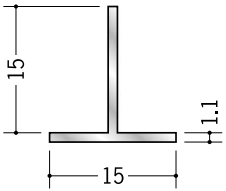

# アルミ Tバー

**53041**

アルミ Tバー 10×5.5  
3m / アルマイトシルバー

**53047**

アルミ Tバー 15×5.5  
3m / アルマイトシルバー

**53049**

アルミ Tバー 20×5.5  
3m / アルマイトシルバー

**53052**

アルミ Tバー 25×5.5  
3m / アルマイトシルバー

**53042**

アルミ Tバー 10×9  
3m / アルマイトシルバー

**53048**

アルミ Tバー 15×9  
3m / アルマイトシルバー

**53050**

アルミ Tバー 20×9  
3m / アルマイトシルバー

**53054**

アルミ Tバー 25×9  
3m / アルマイトシルバー

**53046**

アルミ Tバー 15×15  
3m / アルマイトシルバー

**53044**

アルミ Tバー 18×17  
3m / アルマイトシルバー

**53043**

アルミ Tバー 25×22  
3m / アルマイトシルバー

**56341**

アルミ Tバー 35×32.5  
3m / アルマイトシルバー

**53040**

アルミ Tバー 40×25  
3m / アルマイトシルバー

Tバーでの、  
枠組加工  
承ります。

**53053**

アルミ TH 18×28  
3m / アルマイトシルバー

**53051**

アルミ TH 25×28  
3m / アルマイトシルバー