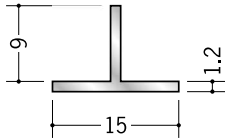

# アルミ Tバー

**53041**

アルミ Tバー 10×5.5  
3m / アルマイトシルバー

**53047**

アルミ Tバー 15×5.5  
3m / アルマイトシルバー

**53049**

アルミ Tバー 20×5.5  
3m / アルマイトシルバー

**53052**

アルミ Tバー 25×5.5  
3m / アルマイトシルバー

**53042**

アルミ Tバー 10×9  
3m / アルマイトシルバー

**53048**

アルミ Tバー 15×9  
3m / アルマイトシルバー

**53050**

アルミ Tバー 20×9  
3m / アルマイトシルバー

**53054**

アルミ Tバー 25×9  
3m / アルマイトシルバー

**53046**

アルミ Tバー 15×15  
3m / アルマイトシルバー

**53044**

アルミ Tバー 18×17  
3m / アルマイトシルバー

**53043**

アルミ Tバー 25×22  
3m / アルマイトシルバー

**56341**

アルミ Tバー 35×32.5  
3m / アルマイトシルバー

**53040**

アルミ Tバー 40×25  
3m / アルマイトシルバー

Tバーでの、  
枠組加工  
承ります。

**53053**

アルミ TH 18×28  
3m / アルマイトシルバー

**53051**

アルミ TH 25×28  
3m / アルマイトシルバー