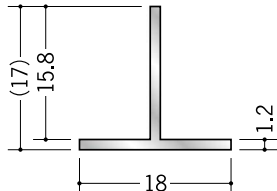

# アルミ Tバー

**53041**

アルミ Tバー 10×5.5  
3m / アルマイトシルバー

**53047**

アルミ Tバー 15×5.5  
3m / アルマイトシルバー

**53049**

アルミ Tバー 20×5.5  
3m / アルマイトシルバー

**53052**

アルミ Tバー 25×5.5  
3m / アルマイトシルバー

**53042**

アルミ Tバー 10×9  
3m / アルマイトシルバー

**53048**

アルミ Tバー 15×9  
3m / アルマイトシルバー

**53050**

アルミ Tバー 20×9  
3m / アルマイトシルバー

**53054**

アルミ Tバー 25×9  
3m / アルマイトシルバー

**53046**

アルミ Tバー 15×15  
3m / アルマイトシルバー

**53044**

アルミ Tバー 18×17  
3m / アルマイトシルバー

**53043**

アルミ Tバー 25×22  
3m / アルマイトシルバー

**56341**

アルミ Tバー 35×32.5  
3m / アルマイトシルバー

**53040**

アルミ Tバー 40×25  
3m / アルマイトシルバー

Tバーでの、  
枠組加工  
承ります。

**53053**

アルミ TH 18×28  
3m / アルマイトシルバー

**53051**

アルミ TH 25×28  
3m / アルマイトシルバー