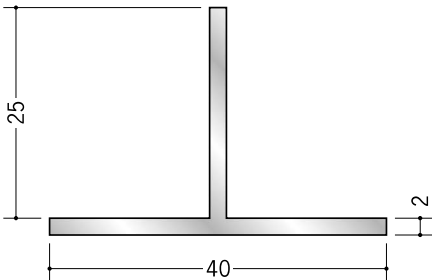

# アルミ Tバー

**53041**

アルミ Tバー 10×5.5  
3m / アルマイトシルバー

**53047**

アルミ Tバー 15×5.5  
3m / アルマイトシルバー

**53049**

アルミ Tバー 20×5.5  
3m / アルマイトシルバー

**53052**

アルミ Tバー 25×5.5  
3m / アルマイトシルバー

**53042**

アルミ Tバー 10×9  
3m / アルマイトシルバー

**53048**

アルミ Tバー 15×9  
3m / アルマイトシルバー

**53050**

アルミ Tバー 20×9  
3m / アルマイトシルバー

**53054**

アルミ Tバー 25×9  
3m / アルマイトシルバー

**53046**

アルミ Tバー 15×15  
3m / アルマイトシルバー

**53044**

アルミ Tバー 18×17  
3m / アルマイトシルバー

**53043**

アルミ Tバー 25×22  
3m / アルマイトシルバー

**56341**

アルミ Tバー 35×32.5  
3m / アルマイトシルバー

**53040**

アルミ Tバー 40×25  
3m / アルマイトシルバー

Tバーでの、  
枠組加工  
承ります。

**53053**

アルミ TH 18×28  
3m / アルマイトシルバー

**53051**

アルミ TH 25×28  
3m / アルマイトシルバー