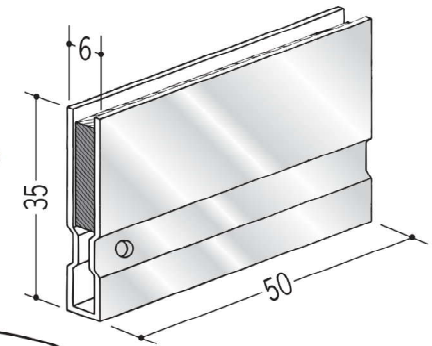

63180 目地用切板40
1.82m/アエンメッキ鋼板/t=0.27mm

63060 カラー鉄板 切板40 ホワイト
1.82m/ホワイト/t=0.35mm

63059 カラー鉄板 切板40 ブラック
1.82m/ブラック/t=0.35mm

63178 亜鉛鉄板切板 W80
1.82m/亜鉛鉄板/t=0.27mm

軽天マグネットは、
1小箱(10個)単位で
承ります。

65044 軽天マグネット
6mm目地/10個入

63099 ボンデ鋼板0.8×40
1.82m/ボンデ鋼板/t=0.8mm

63087 ボンデ鋼板0.8×80
1.82m/ボンデ鋼板/t=0.8mm

63088 ボンデ鋼板0.8×100
1.82m/ボンデ鋼板/t=0.8mm

ボンデ鋼板
0.8×200と0.8×300は、
P663に掲載しています。

63089 ボンデ鋼板0.8×120
1.82m/ボンデ鋼板/t=0.8mm

63090 ボンデ鋼板0.8×150
1.82m/ボンデ鋼板/t=0.8mm