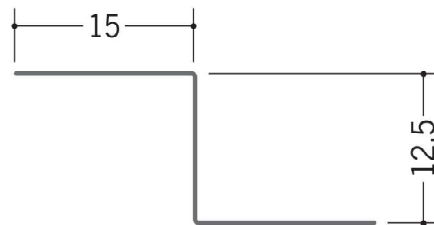

63241 水切 5
1.82m/アエンメッキ鋼板
t=0.27mm

63242 水切 6
1.82m/アエンメッキ鋼板
t=0.27mm

63243 水切 8
1.82m/アエンメッキ鋼板
t=0.27mm

63244 水切 9
1.82m/アエンメッキ鋼板
t=0.27mm

63245 水切 12
1.82m/アエンメッキ鋼板
t=0.27mm

特注形状も
お問い合わせ
下さい。