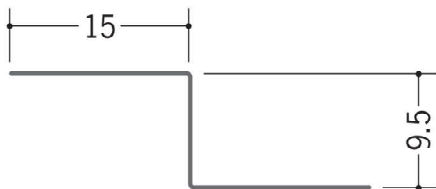

63241 水切 5
1.82m/アエンメッキ鋼板
t=0.27mm

63242 水切 6
1.82m/アエンメッキ鋼板
t=0.27mm

63243 水切 8
1.82m/アエンメッキ鋼板
t=0.27mm

63244 水切 9
1.82m/アエンメッキ鋼板
t=0.27mm

63245 水切 12
1.82m/アエンメッキ鋼板
t=0.27mm

特注形状も
お問い合わせ
下さい。