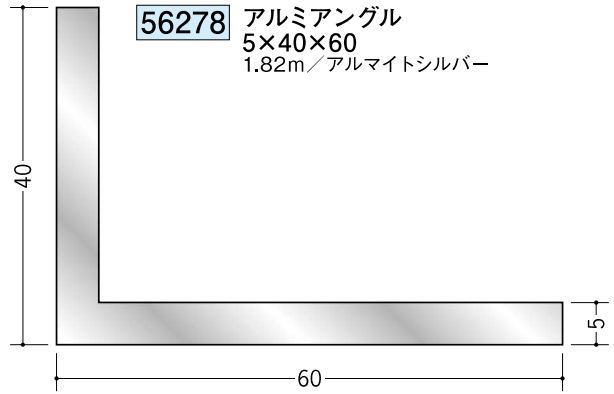

アルミアングル 不等辺

40

50

アルミ折曲げアングルは
外側を養生しています。
内側養生の折曲げアングルを
ご希望される場合は、別途
お申し付け下さい。

アルミ製品は、1本からカラー仕上げ（焼付塗装）が可能です。

アルミ アングル 不等辺

50

56157 アルミアングル
5×50×75
2m (-3mm, +5mm)
アルマイトシルバー

56280 アルミアングル
5×50×100
2m / アルマイトシルバー

56281 アルミアングル
5×50×150
2m / アルマイトシルバー