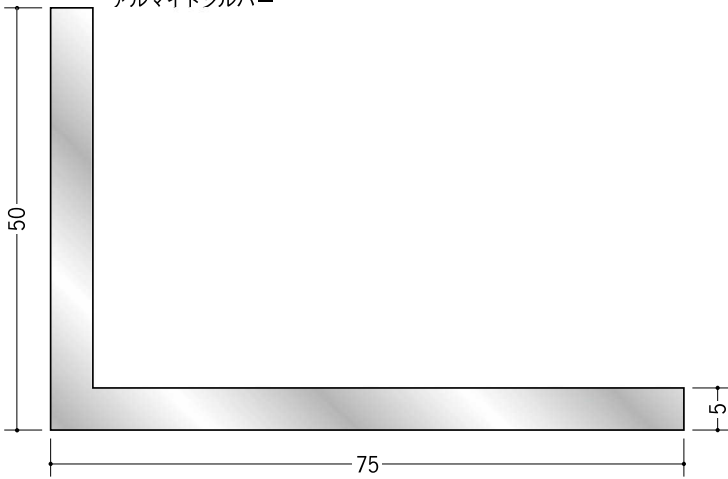

アルミアングル 不等辺

40

50

アルミ折曲げアングルは
外側を養生しています。
内側養生の折曲げアングルを
ご希望される場合は、別途
お申し付け下さい。

アルミ製品は、1本からカラー仕上げ（焼付塗装）が可能です。

アルミ アングル 不等辺

50

56157 アルミアングル
5×50×75
2m (-3mm, +5mm)
アルマイトシルバー

56280 アルミアングル
5×50×100
2m / アルマイトシルバー

56281 アルミアングル
5×50×150
2m / アルマイトシルバー