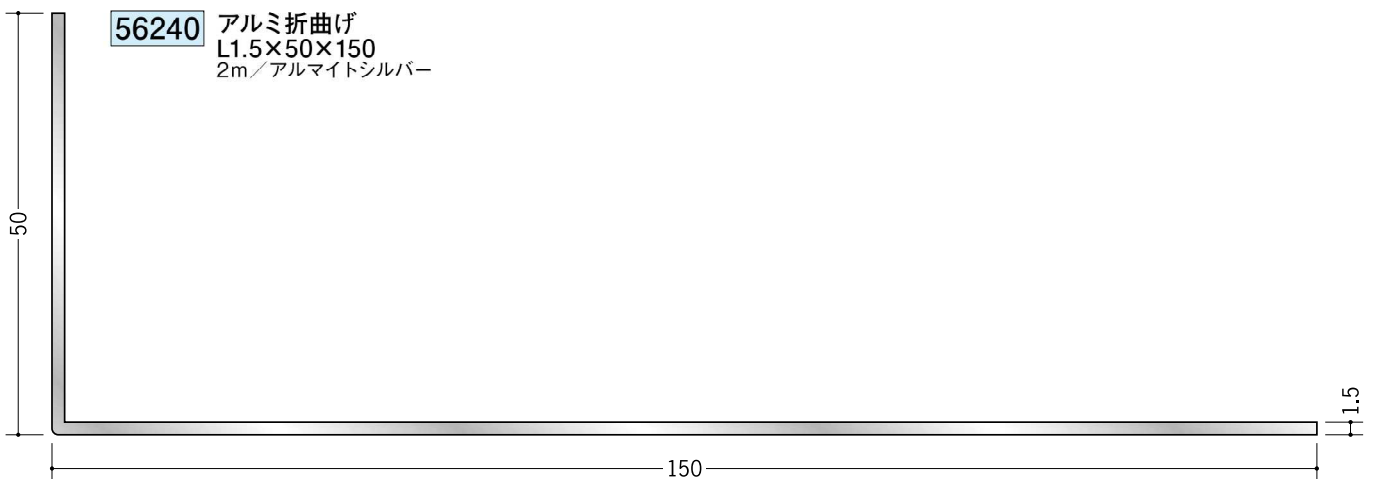

アルミアングル 不等辺

40

50

アルミ折曲げアングルは
外側を養生しています。
内側養生の折曲げアングルを
ご希望される場合は、別途
お申し付け下さい。

アルミ製品は、1本からカラー仕上げ（焼付塗装）が可能です。

アルミ アングル 不等辺

50

56157 アルミアングル
5×50×75
2m (-3mm, +5mm)
アルマイトシルバー

56280 アルミアングル
5×50×100
2m / アルマイトシルバー

56281 アルミアングル
5×50×150
2m / アルマイトシルバー