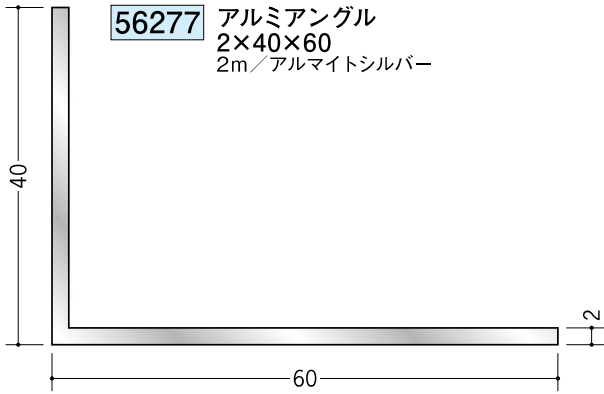

アルミアングル 不等辺

40

50

アルミ折曲げアングルは
外側を養生しています。
内側養生の折曲げアングルを
ご希望される場合は、別途
お申し付け下さい。

アルミ製品は、1本からカラー仕上げ（焼付塗装）が可能です。

アルミ アングル 不等辺

50

56157 アルミアングル
5×50×75
2m (-3mm, +5mm)
アルマイトシルバー

56280 アルミアングル
5×50×100
2m / アルマイトシルバー

56281 アルミアングル
5×50×150
2m / アルマイトシルバー