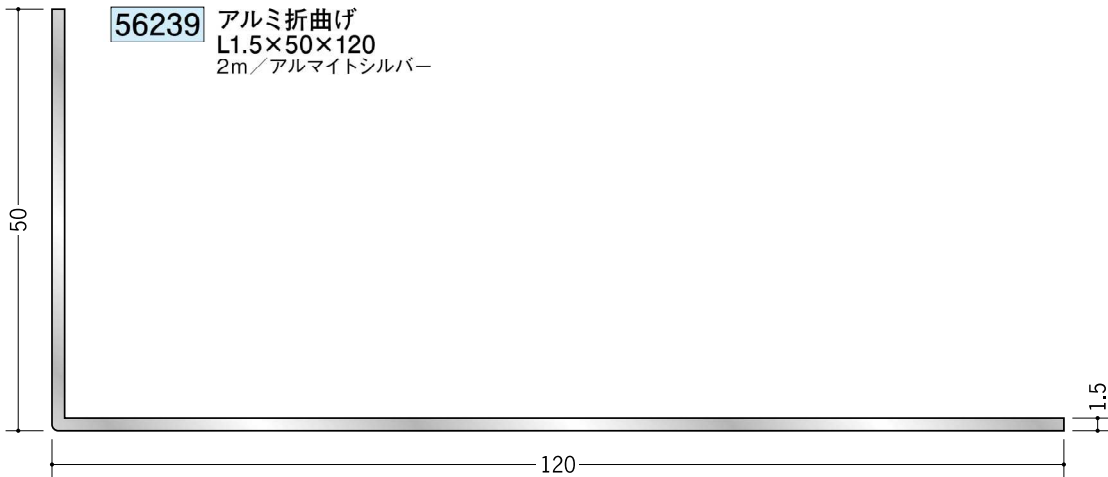

アルミアングル 不等辺

40

50

アルミ折曲げアングルは
外側を養生しています。
内側養生の折曲げアングルを
ご希望される場合は、別途
お申し付け下さい。

アルミ製品は、1本からカラー仕上げ（焼付塗装）が可能です。

アルミ アングル 不等辺

50

56157 アルミアングル
5×50×75
2m (-3mm, +5mm)
アルマイトシルバー

56280 アルミアングル
5×50×100
2m / アルマイトシルバー

56281 アルミアングル
5×50×150
2m / アルマイトシルバー