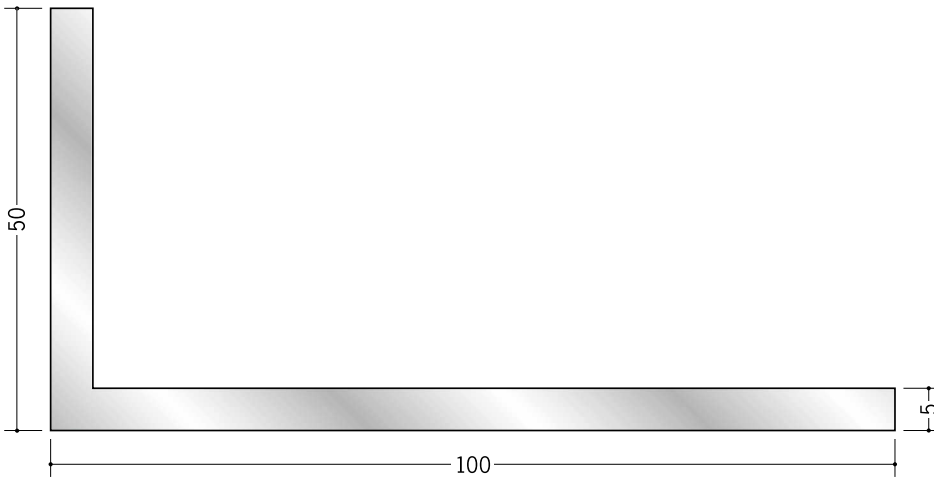

アルミアングル 不等辺

40

50

アルミ折曲げアングルは
外側を養生しています。
内側養生の折曲げアングルを
ご希望される場合は、別途
お申し付け下さい。

アルミ製品は、1本からカラー仕上げ（焼付塗装）が可能です。

アルミ アングル 不等辺

50

56157 アルミアングル
5×50×75
2m (-3mm, +5mm)
アルマイトシルバー

56280 アルミアングル
5×50×100
2m / アルマイトシルバー

56281 アルミアングル
5×50×150
2m / アルマイトシルバー