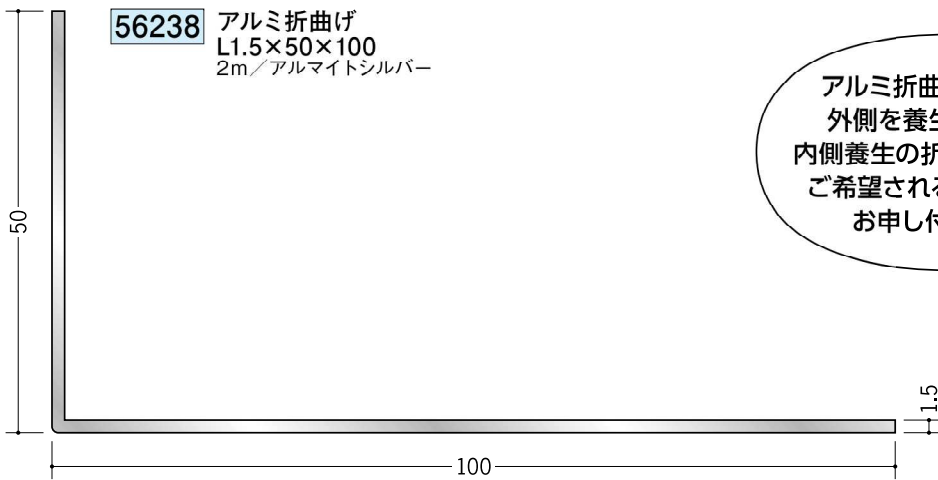

アルミアングル 不等辺

40

50

アルミ折曲げアングルは
外側を養生しています。
内側養生の折曲げアングルを
ご希望される場合は、別途
お申し付け下さい。

アルミ製品は、1本からカラー仕上げ（焼付塗装）が可能です。

アルミ アングル 不等辺

50

56157 アルミアングル
5×50×75
2m (-3mm, +5mm)
アルマイトシルバー

56280 アルミアングル
5×50×100
2m / アルマイトシルバー

56281 アルミアングル
5×50×150
2m / アルマイトシルバー