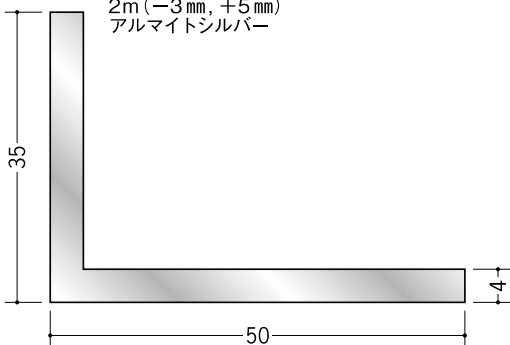

**56211** アルミ折曲げ  
L1×30×55  
2m/アルマイトシルバー

**56212** アルミ折曲げ  
L1×30×65  
2m/アルマイトシルバー

**56213** アルミ折曲げ  
L1×30×75  
2m/アルマイトシルバー

**56274** アルミアングル  
2×30×50  
2m(-3mm, +5mm)  
アルマイトシルバー

**56275** アルミアングル  
2×30×60  
2m/アルマイトシルバー

35

**56168** アルミアングル  
4×35×50  
2m(-3mm, +5mm)  
アルマイトシルバー

**56276** アルミアングル  
2×35×70  
2m/アルマイトシルバー