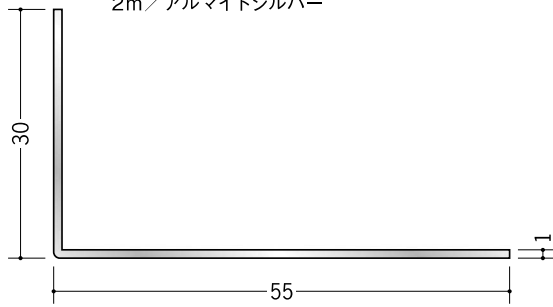

# アルミ アングル 不等辺

30

**56242** アルミ折曲げ  
L1×30×40  
2m/アルマイトシルバー

**56241** アルミ折曲げ  
L1.5×30×40  
2m/アルマイトシルバー

アルミ折曲げアングルは、  
外側を養生しています。  
内側養生の折曲げアングルを  
ご希望される場合は、別途  
お申し付け下さい。

**56210** アルミ折曲げ  
L1×30×45  
2m/アルマイトシルバー

**56211** アルミ折曲げ  
L1×30×55  
2m/アルマイトシルバー

**56212** アルミ折曲げ  
L1×30×65  
2m/アルマイトシルバー

**56213** アルミ折曲げ  
L1×30×75  
2m/アルマイトシルバー

**56274** アルミアングル  
2×30×50  
2m(-3mm, +5mm)  
アルマイトシルバー

**56275** アルミアングル  
2×30×60  
2m/アルマイトシルバー

35

**56168** アルミアングル  
4×35×50  
2m(-3mm, +5mm)  
アルマイトシルバー

**56276** アルミアングル  
2×35×70  
2m/アルマイトシルバー