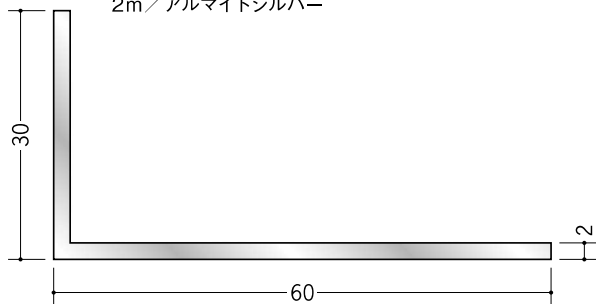

# アルミ アングル 不等辺

30

**56242** アルミ折曲げ  
L1×30×40  
2m/アルマイトシルバー

**56241** アルミ折曲げ  
L1.5×30×40  
2m/アルマイトシルバー

アルミ折曲げアングルは、  
外側を養生しています。  
内側養生の折曲げアングルを  
ご希望される場合は、別途  
お申し付け下さい。

**56210** アルミ折曲げ  
L1×30×45  
2m/アルマイトシルバー

**56211** アルミ折曲げ  
L1×30×55  
2m/アルマイトシルバー

**56212** アルミ折曲げ  
L1×30×65  
2m/アルマイトシルバー

**56213** アルミ折曲げ  
L1×30×75  
2m/アルマイトシルバー

**56274** アルミアングル  
2×30×50  
2m(-3mm, +5mm)  
アルマイトシルバー

**56275** アルミアングル  
2×30×60  
2m/アルマイトシルバー

35

**56168** アルミアングル  
4×35×50  
2m(-3mm, +5mm)  
アルマイトシルバー

**56276** アルミアングル  
2×35×70  
2m/アルマイトシルバー