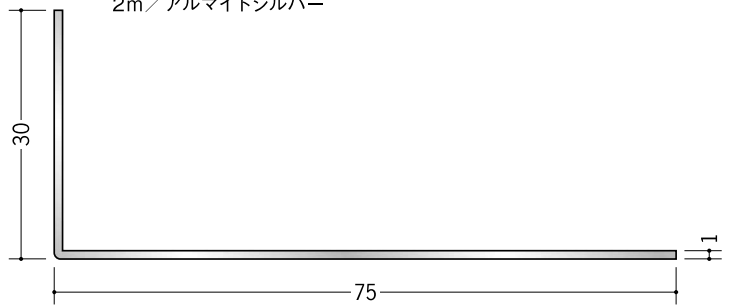

# アルミ アングル 不等辺

30

**56242** アルミ折曲げ  
L1×30×40  
2m/アルマイトシルバー

**56241** アルミ折曲げ  
L1.5×30×40  
2m/アルマイトシルバー

アルミ折曲げアングルは、  
外側を養生しています。  
内側養生の折曲げアングルを  
ご希望される場合は、別途  
お申し付け下さい。

**56210** アルミ折曲げ  
L1×30×45  
2m/アルマイトシルバー

**56211** アルミ折曲げ  
L1×30×55  
2m/アルマイトシルバー

**56212** アルミ折曲げ  
L1×30×65  
2m/アルマイトシルバー

**56213** アルミ折曲げ  
L1×30×75  
2m/アルマイトシルバー

**56274** アルミアングル  
2×30×50  
2m(-3mm, +5mm)  
アルマイトシルバー

**56275** アルミアングル  
2×30×60  
2m/アルマイトシルバー

35

**56168** アルミアングル  
4×35×50  
2m(-3mm, +5mm)  
アルマイトシルバー

**56276** アルミアングル  
2×35×70  
2m/アルマイトシルバー