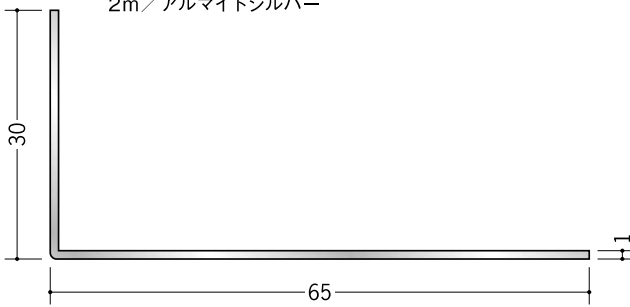

# アルミ アングル 不等辺

30

**56242** アルミ折曲げ  
L1×30×40  
2m/アルマイトシルバー

**56241** アルミ折曲げ  
L1.5×30×40  
2m/アルマイトシルバー

アルミ折曲げアングルは、  
外側を養生しています。  
内側養生の折曲げアングルを  
ご希望される場合は、別途  
お申し付け下さい。

**56210** アルミ折曲げ  
L1×30×45  
2m/アルマイトシルバー

**56211** アルミ折曲げ  
L1×30×55  
2m/アルマイトシルバー

**56212** アルミ折曲げ  
L1×30×65  
2m/アルマイトシルバー

**56213** アルミ折曲げ  
L1×30×75  
2m/アルマイトシルバー

**56274** アルミアングル  
2×30×50  
2m(-3mm, +5mm)  
アルマイトシルバー

**56275** アルミアングル  
2×30×60  
2m/アルマイトシルバー

35

**56168** アルミアングル  
4×35×50  
2m(-3mm, +5mm)  
アルマイトシルバー

**56276** アルミアングル  
2×35×70  
2m/アルマイトシルバー