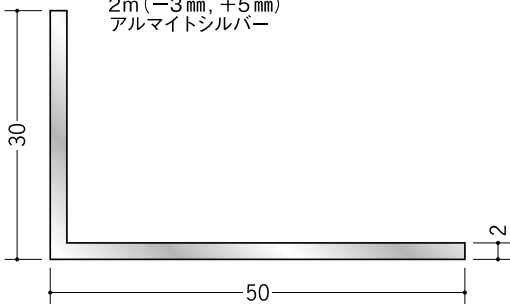

# アルミ アングル 不等辺

30

**56242** アルミ折曲げ  
L1×30×40  
2m/アルマイトシルバー

**56241** アルミ折曲げ  
L1.5×30×40  
2m/アルマイトシルバー

アルミ折曲げアングルは、  
外側を養生しています。  
内側養生の折曲げアングルを  
ご希望される場合は、別途  
お申し付け下さい。

**56210** アルミ折曲げ  
L1×30×45  
2m/アルマイトシルバー

**56211** アルミ折曲げ  
L1×30×55  
2m/アルマイトシルバー

**56212** アルミ折曲げ  
L1×30×65  
2m/アルマイトシルバー

**56213** アルミ折曲げ  
L1×30×75  
2m/アルマイトシルバー

**56274** アルミアングル  
2×30×50  
2m(-3mm, +5mm)  
アルマイトシルバー

**56275** アルミアングル  
2×30×60  
2m/アルマイトシルバー

35

**56168** アルミアングル  
4×35×50  
2m(-3mm, +5mm)  
アルマイトシルバー

**56276** アルミアングル  
2×35×70  
2m/アルマイトシルバー