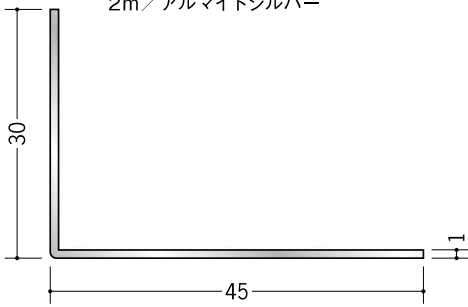

# アルミ アングル 不等辺

30

**56242** アルミ折曲げ  
L1×30×40  
2m/アルマイトシルバー

**56241** アルミ折曲げ  
L1.5×30×40  
2m/アルマイトシルバー

アルミ折曲げアングルは、  
外側を養生しています。  
内側養生の折曲げアングルを  
ご希望される場合は、別途  
お申し付け下さい。

**56210** アルミ折曲げ  
L1×30×45  
2m/アルマイトシルバー

**56211** アルミ折曲げ  
L1×30×55  
2m/アルマイトシルバー

**56212** アルミ折曲げ  
L1×30×65  
2m/アルマイトシルバー

**56213** アルミ折曲げ  
L1×30×75  
2m/アルマイトシルバー

**56274** アルミアングル  
2×30×50  
2m(-3mm, +5mm)  
アルマイトシルバー

**56275** アルミアングル  
2×30×60  
2m/アルマイトシルバー

35

**56168** アルミアングル  
4×35×50  
2m(-3mm, +5mm)  
アルマイトシルバー

**56276** アルミアングル  
2×35×70  
2m/アルマイトシルバー