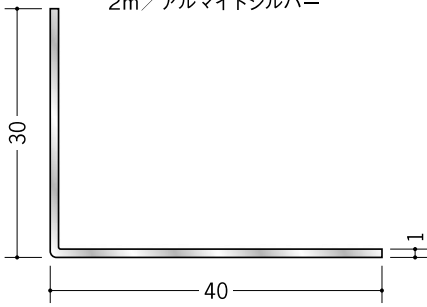

# アルミ アングル 不等辺

30

**56242** アルミ折曲げ  
L1×30×40  
2m/アルマイトシルバー

**56241** アルミ折曲げ  
L1.5×30×40  
2m/アルマイトシルバー

アルミ折曲げアングルは、  
外側を養生しています。  
内側養生の折曲げアングルを  
ご希望される場合は、別途  
お申し付け下さい。

**56210** アルミ折曲げ  
L1×30×45  
2m/アルマイトシルバー

**56211** アルミ折曲げ  
L1×30×55  
2m/アルマイトシルバー

**56212** アルミ折曲げ  
L1×30×65  
2m/アルマイトシルバー

**56213** アルミ折曲げ  
L1×30×75  
2m/アルマイトシルバー

**56274** アルミアングル  
2×30×50  
2m(-3mm, +5mm)  
アルマイトシルバー

**56275** アルミアングル  
2×30×60  
2m/アルマイトシルバー

35

**56168** アルミアングル  
4×35×50  
2m(-3mm, +5mm)  
アルマイトシルバー

**56276** アルミアングル  
2×35×70  
2m/アルマイトシルバー