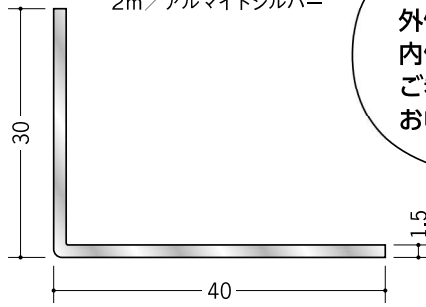

# アルミ アングル 不等辺

30

**56242** アルミ折曲げ  
L1×30×40  
2m/アルマイトシルバー

**56241** アルミ折曲げ  
L1.5×30×40  
2m/アルマイトシルバー

アルミ折曲げアングルは、  
外側を養生しています。  
内側養生の折曲げアングルを  
ご希望される場合は、別途  
お申し付け下さい。

**56210** アルミ折曲げ  
L1×30×45  
2m/アルマイトシルバー

**56211** アルミ折曲げ  
L1×30×55  
2m/アルマイトシルバー

**56212** アルミ折曲げ  
L1×30×65  
2m/アルマイトシルバー

**56213** アルミ折曲げ  
L1×30×75  
2m/アルマイトシルバー

**56274** アルミアングル  
2×30×50  
2m(-3mm, +5mm)  
アルマイトシルバー

**56275** アルミアングル  
2×30×60  
2m/アルマイトシルバー

35

**56168** アルミアングル  
4×35×50  
2m(-3mm, +5mm)  
アルマイトシルバー

**56276** アルミアングル  
2×35×70  
2m/アルマイトシルバー