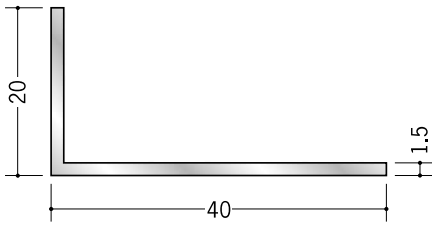

アルミ アングル 不等辺

20

56164 アルミアングル
1.5×20×30
3m/アルマイトシルバー

56270 アルミアングル
2×20×30
2m (-3mm, +5mm)
アルマイトシルバー

56178 アルミアングル
3×20×30
2m (-3mm, +5mm)
アルマイトシルバー

56062 アルミアングル
1.5×20×40
3m/アルマイトシルバー

56271 アルミアングル
2×20×40
2m (-3mm, +5mm)
アルマイトシルバー

56131 アルミアングル
3×20×40
2m (-3mm, +5mm)
アルマイトシルバー

56057 アルミアングル
1.5×20×50
3m/アルマイトシルバー

56272 アルミアングル
2×20×50
2m (-3mm, +5mm)
アルマイトシルバー

56155 アルミアングル
3×20×50
2m (-3mm, +5mm)
アルマイトシルバー

56273 アルミアングル
2×20×60
2m/アルマイトシルバー

25

56059 アルミアングル
1.5×25×40
3m/アルマイトシルバー

56165 アルミアングル
3×25×50
2m (-3mm, +5mm)
アルマイトシルバー