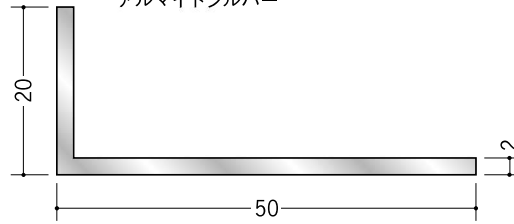

アルミ アングル 不等辺

20

56164 アルミアングル
1.5×20×30
3m/アルマイトシルバー

56270 アルミアングル
2×20×30
2m (-3mm, +5mm)
アルマイトシルバー

56178 アルミアングル
3×20×30
2m (-3mm, +5mm)
アルマイトシルバー

56062 アルミアングル
1.5×20×40
3m/アルマイトシルバー

56271 アルミアングル
2×20×40
2m (-3mm, +5mm)
アルマイトシルバー

56131 アルミアングル
3×20×40
2m (-3mm, +5mm)
アルマイトシルバー

56057 アルミアングル
1.5×20×50
3m/アルマイトシルバー

56272 アルミアングル
2×20×50
2m (-3mm, +5mm)
アルマイトシルバー

56155 アルミアングル
3×20×50
2m (-3mm, +5mm)
アルマイトシルバー

56273 アルミアングル
2×20×60
2m/アルマイトシルバー

25

56059 アルミアングル
1.5×25×40
3m/アルマイトシルバー

56165 アルミアングル
3×25×50
2m (-3mm, +5mm)
アルマイトシルバー