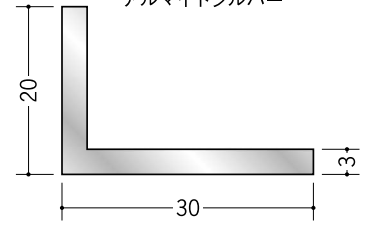

アルミ アングル 不等辺

20

56164 アルミアングル
1.5×20×30
3m/アルマイトシルバー

56270 アルミアングル
2×20×30
2m (-3mm, +5mm)
アルマイトシルバー

56178 アルミアングル
3×20×30
2m (-3mm, +5mm)
アルマイトシルバー

56062 アルミアングル
1.5×20×40
3m/アルマイトシルバー

56271 アルミアングル
2×20×40
2m (-3mm, +5mm)
アルマイトシルバー

56131 アルミアングル
3×20×40
2m (-3mm, +5mm)
アルマイトシルバー

56057 アルミアングル
1.5×20×50
3m/アルマイトシルバー

56272 アルミアングル
2×20×50
2m (-3mm, +5mm)
アルマイトシルバー

56155 アルミアングル
3×20×50
2m (-3mm, +5mm)
アルマイトシルバー

56273 アルミアングル
2×20×60
2m/アルマイトシルバー

25

56059 アルミアングル
1.5×25×40
3m/アルマイトシルバー

56165 アルミアングル
3×25×50
2m (-3mm, +5mm)
アルマイトシルバー