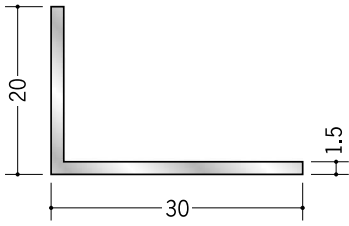

アルミ アングル 不等辺

20

56164 アルミアングル
1.5×20×30
3m/アルマイトシルバー

56270 アルミアングル
2×20×30
2m (-3mm, +5mm)
アルマイトシルバー

56178 アルミアングル
3×20×30
2m (-3mm, +5mm)
アルマイトシルバー

56062 アルミアングル
1.5×20×40
3m/アルマイトシルバー

56271 アルミアングル
2×20×40
2m (-3mm, +5mm)
アルマイトシルバー

56131 アルミアングル
3×20×40
2m (-3mm, +5mm)
アルマイトシルバー

56057 アルミアングル
1.5×20×50
3m/アルマイトシルバー

56272 アルミアングル
2×20×50
2m (-3mm, +5mm)
アルマイトシルバー

56155 アルミアングル
3×20×50
2m (-3mm, +5mm)
アルマイトシルバー

56273 アルミアングル
2×20×60
2m/アルマイトシルバー

25

56059 アルミアングル
1.5×25×40
3m/アルマイトシルバー

56165 アルミアングル
3×25×50
2m (-3mm, +5mm)
アルマイトシルバー