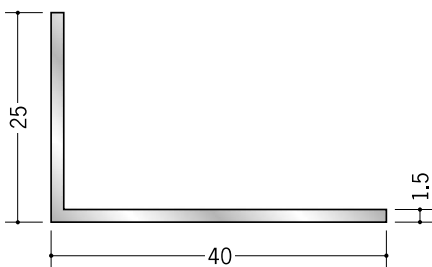

アルミ アングル 不等辺

20

56164 アルミアングル
1.5×20×30
3m/アルマイトシルバー

56270 アルミアングル
2×20×30
2m (-3mm, +5mm)
アルマイトシルバー

56178 アルミアングル
3×20×30
2m (-3mm, +5mm)
アルマイトシルバー

56062 アルミアングル
1.5×20×40
3m/アルマイトシルバー

56271 アルミアングル
2×20×40
2m (-3mm, +5mm)
アルマイトシルバー

56131 アルミアングル
3×20×40
2m (-3mm, +5mm)
アルマイトシルバー

56057 アルミアングル
1.5×20×50
3m/アルマイトシルバー

56272 アルミアングル
2×20×50
2m (-3mm, +5mm)
アルマイトシルバー

56155 アルミアングル
3×20×50
2m (-3mm, +5mm)
アルマイトシルバー

56273 アルミアングル
2×20×60
2m/アルマイトシルバー

25

56059 アルミアングル
1.5×25×40
3m/アルマイトシルバー

56165 アルミアングル
3×25×50
2m (-3mm, +5mm)
アルマイトシルバー