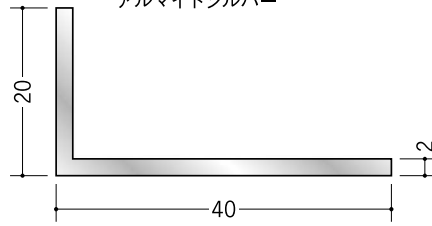

アルミ アングル 不等辺

20

56164 アルミアングル
1.5×20×30
3m/アルマイトシルバー

56270 アルミアングル
2×20×30
2m (-3mm, +5mm)
アルマイトシルバー

56178 アルミアングル
3×20×30
2m (-3mm, +5mm)
アルマイトシルバー

56062 アルミアングル
1.5×20×40
3m/アルマイトシルバー

56271 アルミアングル
2×20×40
2m (-3mm, +5mm)
アルマイトシルバー

56131 アルミアングル
3×20×40
2m (-3mm, +5mm)
アルマイトシルバー

56057 アルミアングル
1.5×20×50
3m/アルマイトシルバー

56272 アルミアングル
2×20×50
2m (-3mm, +5mm)
アルマイトシルバー

56155 アルミアングル
3×20×50
2m (-3mm, +5mm)
アルマイトシルバー

56273 アルミアングル
2×20×60
2m/アルマイトシルバー

25

56059 アルミアングル
1.5×25×40
3m/アルマイトシルバー

56165 アルミアングル
3×25×50
2m (-3mm, +5mm)
アルマイトシルバー