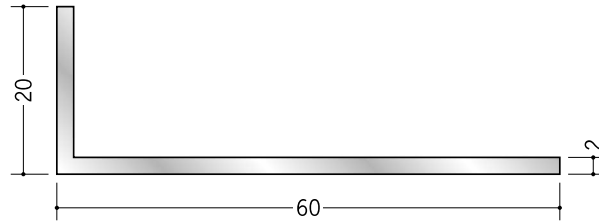

アルミ アングル 不等辺

20

56164 アルミアングル
1.5×20×30
3m/アルマイトシルバー

56270 アルミアングル
2×20×30
2m (-3mm, +5mm)
アルマイトシルバー

56178 アルミアングル
3×20×30
2m (-3mm, +5mm)
アルマイトシルバー

56062 アルミアングル
1.5×20×40
3m/アルマイトシルバー

56271 アルミアングル
2×20×40
2m (-3mm, +5mm)
アルマイトシルバー

56131 アルミアングル
3×20×40
2m (-3mm, +5mm)
アルマイトシルバー

56057 アルミアングル
1.5×20×50
3m/アルマイトシルバー

56272 アルミアングル
2×20×50
2m (-3mm, +5mm)
アルマイトシルバー

56155 アルミアングル
3×20×50
2m (-3mm, +5mm)
アルマイトシルバー

56273 アルミアングル
2×20×60
2m/アルマイトシルバー

25

56059 アルミアングル
1.5×25×40
3m/アルマイトシルバー

56165 アルミアングル
3×25×50
2m (-3mm, +5mm)
アルマイトシルバー