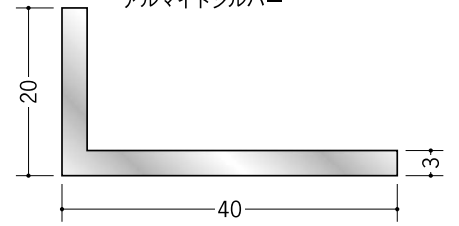

アルミ アングル 不等辺

20

56164 アルミアングル
1.5×20×30
3m/アルマイトシルバー

56270 アルミアングル
2×20×30
2m (-3mm, +5mm)
アルマイトシルバー

56178 アルミアングル
3×20×30
2m (-3mm, +5mm)
アルマイトシルバー

56062 アルミアングル
1.5×20×40
3m/アルマイトシルバー

56271 アルミアングル
2×20×40
2m (-3mm, +5mm)
アルマイトシルバー

56131 アルミアングル
3×20×40
2m (-3mm, +5mm)
アルマイトシルバー

56057 アルミアングル
1.5×20×50
3m/アルマイトシルバー

56272 アルミアングル
2×20×50
2m (-3mm, +5mm)
アルマイトシルバー

56155 アルミアングル
3×20×50
2m (-3mm, +5mm)
アルマイトシルバー

56273 アルミアングル
2×20×60
2m/アルマイトシルバー