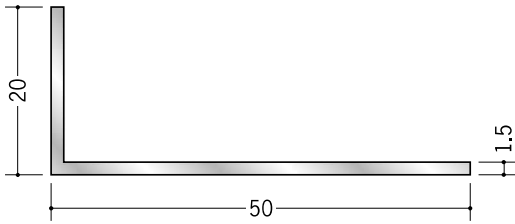

アルミ アングル 不等辺

20

56164 アルミアングル
1.5×20×30
3m/アルマイトシルバー

56270 アルミアングル
2×20×30
2m (-3mm, +5mm)
アルマイトシルバー

56178 アルミアングル
3×20×30
2m (-3mm, +5mm)
アルマイトシルバー

56062 アルミアングル
1.5×20×40
3m/アルマイトシルバー

56271 アルミアングル
2×20×40
2m (-3mm, +5mm)
アルマイトシルバー

56131 アルミアングル
3×20×40
2m (-3mm, +5mm)
アルマイトシルバー

56057 アルミアングル
1.5×20×50
3m/アルマイトシルバー

56272 アルミアングル
2×20×50
2m (-3mm, +5mm)
アルマイトシルバー

56155 アルミアングル
3×20×50
2m (-3mm, +5mm)
アルマイトシルバー

56273 アルミアングル
2×20×60
2m/アルマイトシルバー

25

56059 アルミアングル
1.5×25×40
3m/アルマイトシルバー

56165 アルミアングル
3×25×50
2m (-3mm, +5mm)
アルマイトシルバー