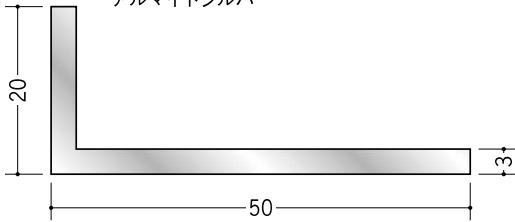

アルミ アングル 不等辺

20

56164 アルミアングル
1.5×20×30
3m/アルマイトシルバー

56270 アルミアングル
2×20×30
2m (-3mm, +5mm)
アルマイトシルバー

56178 アルミアングル
3×20×30
2m (-3mm, +5mm)
アルマイトシルバー

56062 アルミアングル
1.5×20×40
3m/アルマイトシルバー

56271 アルミアングル
2×20×40
2m (-3mm, +5mm)
アルマイトシルバー

56131 アルミアングル
3×20×40
2m (-3mm, +5mm)
アルマイトシルバー

56057 アルミアングル
1.5×20×50
3m/アルマイトシルバー

56272 アルミアングル
2×20×50
2m (-3mm, +5mm)
アルマイトシルバー

56155 アルミアングル
3×20×50
2m (-3mm, +5mm)
アルマイトシルバー

56273 アルミアングル
2×20×60
2m/アルマイトシルバー