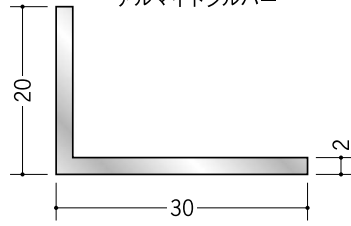

アルミ アングル 不等辺

20

56164 アルミアングル
1.5×20×30
3m/アルマイトシルバー

56270 アルミアングル
2×20×30
2m (-3mm, +5mm)
アルマイトシルバー

56178 アルミアングル
3×20×30
2m (-3mm, +5mm)
アルマイトシルバー

56062 アルミアングル
1.5×20×40
3m/アルマイトシルバー

56271 アルミアングル
2×20×40
2m (-3mm, +5mm)
アルマイトシルバー

56131 アルミアングル
3×20×40
2m (-3mm, +5mm)
アルマイトシルバー

56057 アルミアングル
1.5×20×50
3m/アルマイトシルバー

56272 アルミアングル
2×20×50
2m (-3mm, +5mm)
アルマイトシルバー

56155 アルミアングル
3×20×50
2m (-3mm, +5mm)
アルマイトシルバー

56273 アルミアングル
2×20×60
2m/アルマイトシルバー

25

56059 アルミアングル
1.5×25×40
3m/アルマイトシルバー

56165 アルミアングル
3×25×50
2m (-3mm, +5mm)
アルマイトシルバー