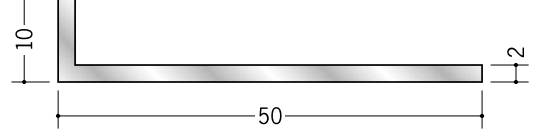

56142 アルミアングル
1.2×10×20
3m/アルマイトシルバー

56260 アルミアングル
1.5×10×20
2m(-3mm, +5mm)
アルマイトシルバー

56261 アルミアングル
2×10×20
2m/アルマイトシルバー

56174 アルミアングル
3×10×20
2m/アルマイトシルバー

56072 アルミアングル
1.2×10×25
3m/アルマイトシルバー

56144 アルミアングル
1.2×10×30
3m/アルマイトシルバー

56262 アルミアングル
1.5×10×30
2m(-3mm, +5mm)
アルマイトシルバー

56175 アルミアングル
3×10×30
2m/アルマイトシルバー

56145 アルミアングル
1.2×10×35
3m/アルマイトシルバー

56263 アルミアングル
1.5×10×40
2m(-3mm, +5mm)
アルマイトシルバー

56064 アルミアングル
2×10×40
3m/アルマイトシルバー

56172 アルミアングル
2×10×50
2m(-3mm, +5mm)
アルマイトシルバー

アルミ製品は、1本からカラー仕上げ（焼付塗装）が可能です。