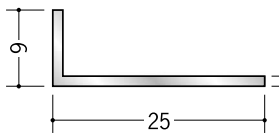

アルミ アングル 不等辺

5

56179 アルミアングル
1.5×5×15
2m/アルマイトシルバー

56180 アルミアングル
1.5×5×20
2m/アルマイトシルバー

56181 アルミアングル
1.5×5×25
2m/アルマイトシルバー

56182 アルミアングル
1.5×5×30
2m/アルマイトシルバー

56137 アルミアングル
1.5×5×40
2m/アルマイトシルバー

9

56076 アルミアングル
1.6×9×20
3m/アルマイトシルバー

56133 アルミアングル
1.2×9×25
3m/アルマイトシルバー

56134 アルミアングル
1.2×9×30
3m/アルマイトシルバー

56135 アルミアングル
1.2×9×35
3m/アルマイトシルバー

56136 アルミアングル
1.5×9×40
3m/アルマイトシルバー

10

56132 アルミアングル
1.5×10×15
2m(-3mm, +5mm)
アルマイトシルバー