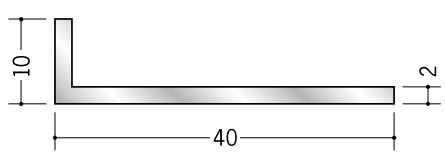

56142 アルミアングル
1.2×10×20
3m/アルマイトシルバー

56260 アルミアングル
1.5×10×20
2m(-3mm, +5mm)
アルマイトシルバー

56261 アルミアングル
2×10×20
2m/アルマイトシルバー

56174 アルミアングル
3×10×20
2m/アルマイトシルバー

56072 アルミアングル
1.2×10×25
3m/アルマイトシルバー

56144 アルミアングル
1.2×10×30
3m/アルマイトシルバー

56262 アルミアングル
1.5×10×30
2m(-3mm, +5mm)
アルマイトシルバー

56175 アルミアングル
3×10×30
2m/アルマイトシルバー

56145 アルミアングル
1.2×10×35
3m/アルマイトシルバー

56263 アルミアングル
1.5×10×40
2m(-3mm, +5mm)
アルマイトシルバー

56064 アルミアングル
2×10×40
3m/アルマイトシルバー

56172 アルミアングル
2×10×50
2m(-3mm, +5mm)
アルマイトシルバー

アルミ製品は、1本からカラー仕上げ（焼付塗装）が可能です。