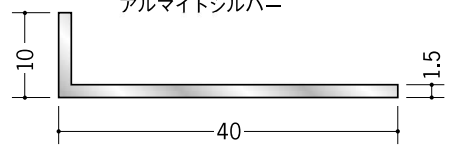

56142 アルミアングル
1.2×10×20
3m/アルマイトシルバー

56260 アルミアングル
1.5×10×20
2m(-3mm, +5mm)
アルマイトシルバー

56261 アルミアングル
2×10×20
2m/アルマイトシルバー

56174 アルミアングル
3×10×20
2m/アルマイトシルバー

56072 アルミアングル
1.2×10×25
3m/アルマイトシルバー

56144 アルミアングル
1.2×10×30
3m/アルマイトシルバー

56262 アルミアングル
1.5×10×30
2m(-3mm, +5mm)
アルマイトシルバー

56175 アルミアングル
3×10×30
2m/アルマイトシルバー

56145 アルミアングル
1.2×10×35
3m/アルマイトシルバー

56263 アルミアングル
1.5×10×40
2m(-3mm, +5mm)
アルマイトシルバー

56064 アルミアングル
2×10×40
3m/アルマイトシルバー

56172 アルミアングル
2×10×50
2m(-3mm, +5mm)
アルマイトシルバー

アルミ製品は、1本からカラー仕上げ（焼付塗装）が可能です。