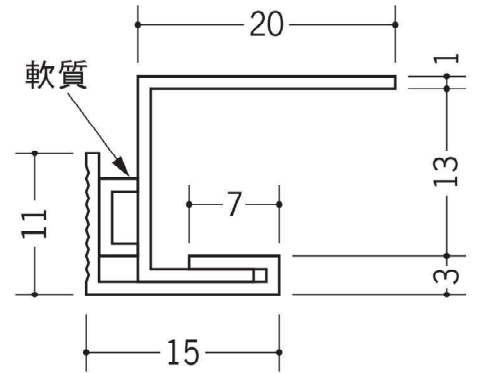

**34001 QA-7**  
2m/ホワイト/80本入

**34002 QA-10**  
2m/ホワイト/70本入

**34003 QA-13**  
2m/ホワイト/60本入

通常

壁と天井が寄った場合  
(軟質部分がつぶれた状態)

壁と天井が離れた場合  
(軟質部分が離れた状態)

軟質ビニールがズレを吸収するためクラックの発生を軽減します。