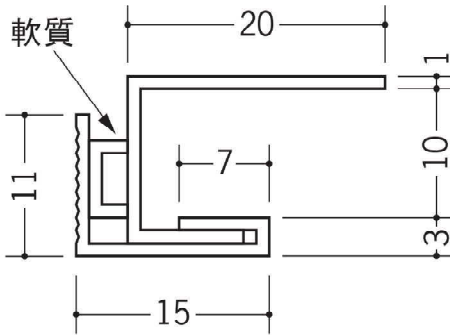

**34001 QA-7**  
2m/ホワイト/80本入

**34002 QA-10**  
2m/ホワイト/70本入

**34003 QA-13**  
2m/ホワイト/60本入

通常

壁と天井が寄った場合  
(軟質部分がつぶれた状態)

壁と天井が離れた場合  
(軟質部分が離れた状態)

軟質ビニールがズレを吸収するためクラックの発生を軽減します。