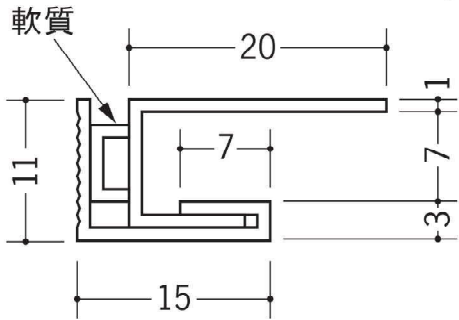

**34001 QA-7**  
2m/ホワイト/80本入

**34002 QA-10**  
2m/ホワイト/70本入

**34003 QA-13**  
2m/ホワイト/60本入

通常

壁と天井が寄った場合  
(軟質部分がつぶれた状態)

壁と天井が離れた場合  
(軟質部分が離れた状態)

軟質ビニールがズレを吸収するためクラックの発生を軽減します。