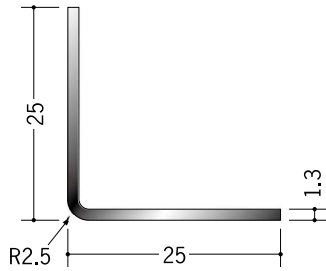

アルミ ブラック&ホワイトメタックス アングル

55094 アルミカラーアングル
L2R20×20BW
3m/ホワイトアルマイト1
電解ブラック

55095 アルミカラーアングル
L2R25×25BW
3m/ホワイトアルマイト1
電解ブラック

55088 アルミカラーアングル
1.2×10×10BW
3m/ホワイトアルマイト1
電解ブラック

55089 アルミカラーアングル
1.2×12×12BW
3m/ホワイトアルマイト1
電解ブラック

55090 アルミカラーアングル
1.2×15×15BW
3m/ホワイトアルマイト1
電解ブラック

55091 アルミカラーアングル
1.4×20×20BW
3m/ホワイトアルマイト1
電解ブラック

55092 アルミカラーアングル
1.5×25×25BW
3m/ホワイトアルマイト1
電解ブラック

55093 アルミカラーアングル
1.5×30×30BW
3m/ホワイトアルマイト1
電解ブラック

55097 アルミカラーアングル
1.5×40×40BW
3m/ホワイトアルマイト1
電解ブラック

55096 アルミカラーアングル
2×50×50BW
3m/ホワイトアルマイト1
電解ブラック

ホワイトアルマイト1

電解ブラック

別冊カタログがあります

カラーコーディネーション

ホワイトアルマイト・
電解ブラックとも
全面に着色しております。

両端の断面は、着色後
長さをカットしているため、
アルミの素地の色
(シルバー)です。