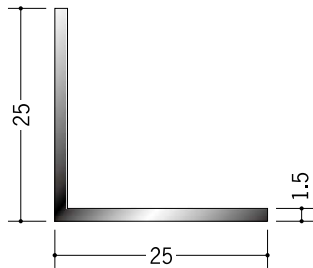

アルミ ブラック&ホワイトメタックス アングル

55094 アルミカラーアングル
L2R20×20BW
3m/ホワイトアルマイト1
電解ブラック

55095 アルミカラーアングル
L2R25×25BW
3m/ホワイトアルマイト1
電解ブラック

55088 アルミカラーアングル
1.2×10×10BW
3m/ホワイトアルマイト1
電解ブラック

55089 アルミカラーアングル
1.2×12×12BW
3m/ホワイトアルマイト1
電解ブラック

55090 アルミカラーアングル
1.2×15×15BW
3m/ホワイトアルマイト1
電解ブラック

55091 アルミカラーアングル
1.4×20×20BW
3m/ホワイトアルマイト1
電解ブラック

55092 アルミカラーアングル
1.5×25×25BW
3m/ホワイトアルマイト1
電解ブラック

55093 アルミカラーアングル
1.5×30×30BW
3m/ホワイトアルマイト1
電解ブラック

55097 アルミカラーアングル
1.5×40×40BW
3m/ホワイトアルマイト1
電解ブラック