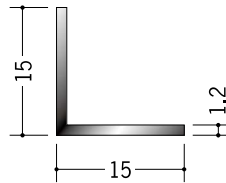

アルミ ブラック&ホワイトメタックス アングル

55094 アルミカラーアングル
L2R20×20BW
3m/ホワイトアルマイト1
電解ブラック

55095 アルミカラーアングル
L2R25×25BW
3m/ホワイトアルマイト1
電解ブラック

55088 アルミカラーアングル
1.2×10×10BW
3m/ホワイトアルマイト1
電解ブラック

55089 アルミカラーアングル
1.2×12×12BW
3m/ホワイトアルマイト1
電解ブラック

55090 アルミカラーアングル
1.2×15×15BW
3m/ホワイトアルマイト1
電解ブラック

55091 アルミカラーアングル
1.4×20×20BW
3m/ホワイトアルマイト1
電解ブラック

55092 アルミカラーアングル
1.5×25×25BW
3m/ホワイトアルマイト1
電解ブラック

55093 アルミカラーアングル
1.5×30×30BW
3m/ホワイトアルマイト1
電解ブラック

55097 アルミカラーアングル
1.5×40×40BW
3m/ホワイトアルマイト1
電解ブラック

55096 アルミカラーアングル
2×50×50BW
3m/ホワイトアルマイト1
電解ブラック

ホワイトアルマイト1

電解ブラック

別冊カタログがあります

カラーコーディネーション

ホワイトアルマイト・
電解ブラックとも
全面に着色しております。

両端の断面は、着色後
長さをカットしているため、
アルミの素地の色
(シルバー)です。