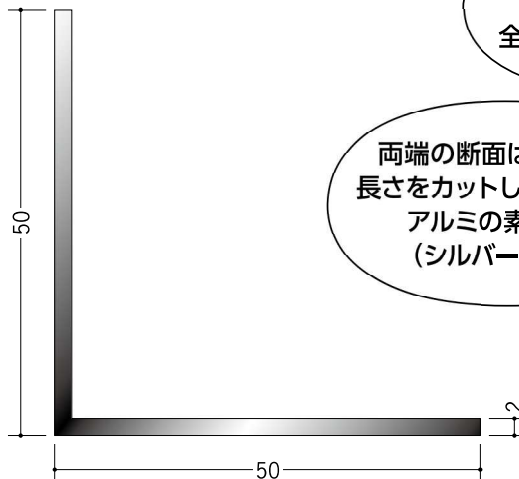

55096 アルミカラーアングル
2×50×50BW
3m/ホワイトアルマイト1
電解ブラック