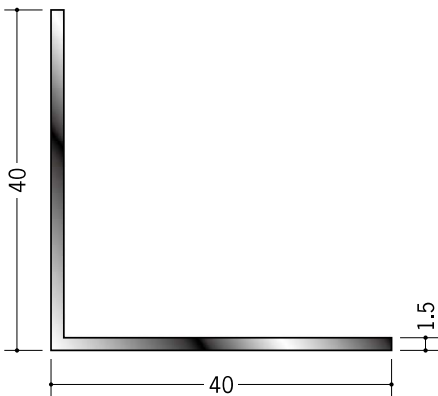

55090 アルミカラーアングル
1.2×15×15BW
3m/ホワイトアルマイト1
電解ブラック

55091 アルミカラーアングル
1.4×20×20BW
3m/ホワイトアルマイト1
電解ブラック

55092 アルミカラーアングル
1.5×25×25BW
3m/ホワイトアルマイト1
電解ブラック

55093 アルミカラーアングル
1.5×30×30BW
3m/ホワイトアルマイト1
電解ブラック

55097 アルミカラーアングル
1.5×40×40BW
3m/ホワイトアルマイト1
電解ブラック