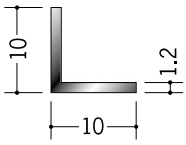

アルミ ブラック&ホワイトメタックス アングル

55094 アルミカラーアングル
L2R20×20BW
3m/ホワイトアルマイト1
電解ブラック

55095 アルミカラーアングル
L2R25×25BW
3m/ホワイトアルマイト1
電解ブラック

55088 アルミカラーアングル
1.2×10×10BW
3m/ホワイトアルマイト1
電解ブラック

55089 アルミカラーアングル
1.2×12×12BW
3m/ホワイトアルマイト1
電解ブラック