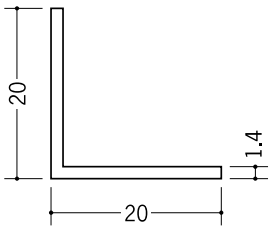

アルミ ブラック&ホワイトメタックス アングル

55094 アルミカラーアングル
L2R20×20BW
3m/ホワイトアルマイト1
電解ブラック

55095 アルミカラーアングル
L2R25×25BW
3m/ホワイトアルマイト1
電解ブラック

55088 アルミカラーアングル
1.2×10×10BW
3m/ホワイトアルマイト1
電解ブラック

55089 アルミカラーアングル
1.2×12×12BW
3m/ホワイトアルマイト1
電解ブラック

55090 アルミカラーアングル
1.2×15×15BW
3m/ホワイトアルマイト1
電解ブラック

55091 アルミカラーアングル
1.4×20×20BW
3m/ホワイトアルマイト1
電解ブラック

55092 アルミカラーアングル
1.5×25×25BW
3m/ホワイトアルマイト1
電解ブラック

55093 アルミカラーアングル
1.5×30×30BW
3m/ホワイトアルマイト1
電解ブラック

55097 アルミカラーアングル
1.5×40×40BW
3m/ホワイトアルマイト1
電解ブラック