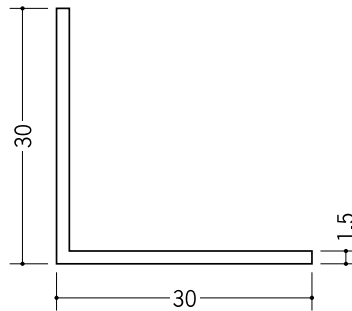

55090 アルミカラーアングル
1.2×15×15BW
3m/ホワイトアルマイト1
電解ブラック

55091 アルミカラーアングル
1.4×20×20BW
3m/ホワイトアルマイト1
電解ブラック

55092 アルミカラーアングル
1.5×25×25BW
3m/ホワイトアルマイト1
電解ブラック

55093 アルミカラーアングル
1.5×30×30BW
3m/ホワイトアルマイト1
電解ブラック

55097 アルミカラーアングル
1.5×40×40BW
3m/ホワイトアルマイト1
電解ブラック

55096 アルミカラーアングル
2×50×50BW
3m/ホワイトアルマイト1
電解ブラック

ホワイトアルマイト1

電解ブラック

別冊カタログがあります

カラーコーディネーション

ホワイトアルマイト・
電解ブラックとも
全面に着色しております。

両端の断面は、着色後
長さをカットしているため、
アルミの素地の色
(シルバー)です。