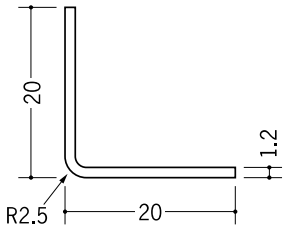

アルミ ブラック&ホワイトメタックス アングル

55094 アルミカラーアングル
L2R20×20BW
3m/ホワイトアルマイト1
電解ブラック

55095 アルミカラーアングル
L2R25×25BW
3m/ホワイトアルマイト1
電解ブラック

55088 アルミカラーアングル
1.2×10×10BW
3m/ホワイトアルマイト1
電解ブラック

55089 アルミカラーアングル
1.2×12×12BW
3m/ホワイトアルマイト1
電解ブラック

55090 アルミカラーアングル
1.2×15×15BW
3m/ホワイトアルマイト1
電解ブラック

55091 アルミカラーアングル
1.4×20×20BW
3m/ホワイトアルマイト1
電解ブラック

55092 アルミカラーアングル
1.5×25×25BW
3m/ホワイトアルマイト1
電解ブラック

55093 アルミカラーアングル
1.5×30×30BW
3m/ホワイトアルマイト1
電解ブラック

55097 アルミカラーアングル
1.5×40×40BW
3m/ホワイトアルマイト1
電解ブラック

55096 アルミカラーアングル
2×50×50BW
3m/ホワイトアルマイト1
電解ブラック

ホワイトアルマイト1

電解ブラック

別冊カタログがあります

カラーコーディネーション

ホワイトアルマイト・
電解ブラックとも
全面に着色しております。

両端の断面は、着色後
長さをカットしているため、
アルミの素地の色
(シルバー)です。