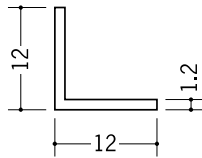

アルミ ブラック&ホワイトメタックス アングル

55094 アルミカラーアングル
L2R20×20BW
3m/ホワイトアルマイト1
電解ブラック

55095 アルミカラーアングル
L2R25×25BW
3m/ホワイトアルマイト1
電解ブラック

55088 アルミカラーアングル
1.2×10×10BW
3m/ホワイトアルマイト1
電解ブラック

55089 アルミカラーアングル
1.2×12×12BW
3m/ホワイトアルマイト1
電解ブラック

55090 アルミカラーアングル
1.2×15×15BW
3m/ホワイトアルマイト1
電解ブラック

55091 アルミカラーアングル
1.4×20×20BW
3m/ホワイトアルマイト1
電解ブラック

55092 アルミカラーアングル
1.5×25×25BW
3m/ホワイトアルマイト1
電解ブラック

55093 アルミカラーアングル
1.5×30×30BW
3m/ホワイトアルマイト1
電解ブラック

55097 アルミカラーアングル
1.5×40×40BW
3m/ホワイトアルマイト1
電解ブラック

55096 アルミカラーアングル
2×50×50BW
3m/ホワイトアルマイト1
電解ブラック

ホワイトアルマイト1

電解ブラック

別冊カタログがあります

カラーコーディネーション

ホワイトアルマイト・
電解ブラックとも
全面に着色しております。

両端の断面は、着色後
長さをカットしているため、
アルミの素地の色
(シルバー)です。