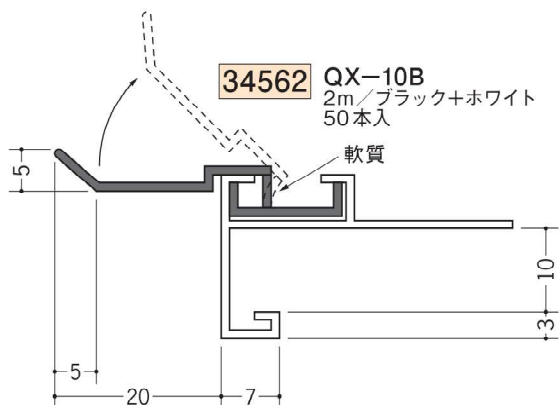

## ■ 役物

出隅  
1辺あたり200mm (働き寸法)

- 34571 QZ-10W 出隅コーナー
- 34572 QZ-13W 出隅コーナー
- 34573 QX-10W 出隅コーナー
- 34574 QX-13W 出隅コーナー
- 34575 QZ-10B 出隅コーナー
- 34576 QZ-13B 出隅コーナー
- 34577 QX-10B 出隅コーナー
- 34578 QX-13B 出隅コーナー

入隅  
1辺あたり200mm (働き寸法)

- 34581 QZ-10W 入隅コーナー
- 34582 QZ-13W 入隅コーナー
- 34583 QX-10W 入隅コーナー
- 34584 QX-13W 入隅コーナー
- 34585 QZ-10B 入隅コーナー
- 34586 QZ-13B 入隅コーナー
- 34587 QX-10B 入隅コーナー
- 34588 QX-13B 入隅コーナー

別冊カタログがあります