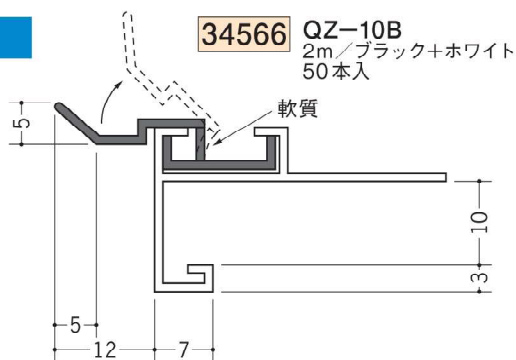

# ビニール 吸震見切

## ■ 役物

出隅  
1辺あたり200mm (働き寸法)

- 34571 QZ-10W 出隅コーナー
- 34572 QZ-13W 出隅コーナー
- 34573 QX-10W 出隅コーナー
- 34574 QX-13W 出隅コーナー
- 34575 QZ-10B 出隅コーナー
- 34576 QZ-13B 出隅コーナー
- 34577 QX-10B 出隅コーナー
- 34578 QX-13B 出隅コーナー

入隅  
1辺あたり200mm (働き寸法)

- 34581 QZ-10W 入隅コーナー
- 34582 QZ-13W 入隅コーナー
- 34583 QX-10W 入隅コーナー
- 34584 QX-13W 入隅コーナー
- 34585 QZ-10B 入隅コーナー
- 34586 QZ-13B 入隅コーナー
- 34587 QX-10B 入隅コーナー
- 34588 QX-13B 入隅コーナー

別冊カタログがあります