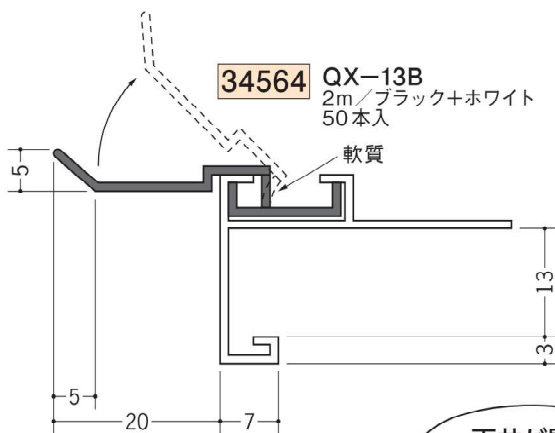

## ■ 役物

出隅  
1辺あたり200mm (働き寸法)

- 34571 QZ-10W 出隅コーナー
- 34572 QZ-13W 出隅コーナー
- 34573 QX-10W 出隅コーナー
- 34574 QX-13W 出隅コーナー
- 34575 QZ-10B 出隅コーナー
- 34576 QZ-13B 出隅コーナー
- 34577 QX-10B 出隅コーナー
- 34578 QX-13B 出隅コーナー

入隅  
1辺あたり200mm (働き寸法)

- 34581 QZ-10W 入隅コーナー
- 34582 QZ-13W 入隅コーナー
- 34583 QX-10W 入隅コーナー
- 34584 QX-13W 入隅コーナー
- 34585 QZ-10B 入隅コーナー
- 34586 QZ-13B 入隅コーナー
- 34587 QX-10B 入隅コーナー
- 34588 QX-13B 入隅コーナー

別冊カタログがあります