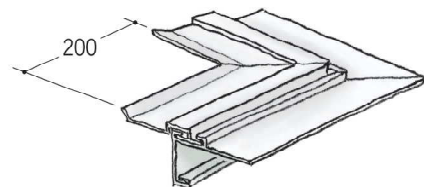

# ビニール 吸震見切

## ■ 役物

出隅  
1辺あたり200mm (働き寸法)

- 34571 QZ-10W 出隅コーナー
- 34572 QZ-13W 出隅コーナー
- 34573 QX-10W 出隅コーナー
- 34574 QX-13W 出隅コーナー
- 34575 QZ-10B 出隅コーナー
- 34576 QZ-13B 出隅コーナー
- 34577 QX-10B 出隅コーナー
- 34578 QX-13B 出隅コーナー

入隅  
1辺あたり200mm (働き寸法)

- 34581 QZ-10W 入隅コーナー
- 34582 QZ-13W 入隅コーナー
- 34583 QX-10W 入隅コーナー
- 34584 QX-13W 入隅コーナー
- 34585 QZ-10B 入隅コーナー
- 34586 QZ-13B 入隅コーナー
- 34587 QX-10B 入隅コーナー
- 34588 QX-13B 入隅コーナー

別冊カタログがあります