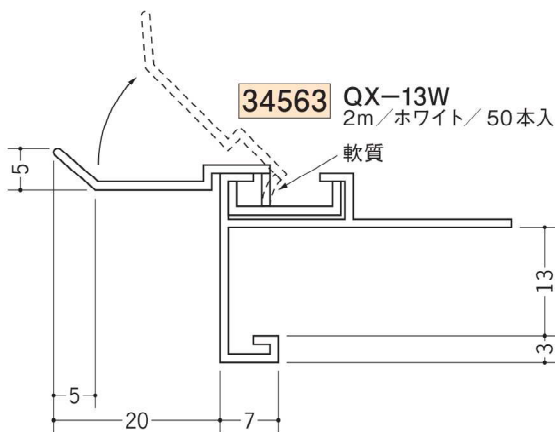

## ■ 役物

出隅  
1辺あたり200mm (働き寸法)

- 34571 QZ-10W 出隅コーナー
- 34572 QZ-13W 出隅コーナー
- 34573 QX-10W 出隅コーナー
- 34574 QX-13W 出隅コーナー
- 34575 QZ-10B 出隅コーナー
- 34576 QZ-13B 出隅コーナー
- 34577 QX-10B 出隅コーナー
- 34578 QX-13B 出隅コーナー

入隅  
1辺あたり200mm (働き寸法)

- 34581 QZ-10W 入隅コーナー
- 34582 QZ-13W 入隅コーナー
- 34583 QX-10W 入隅コーナー
- 34584 QX-13W 入隅コーナー
- 34585 QZ-10B 入隅コーナー
- 34586 QZ-13B 入隅コーナー
- 34587 QX-10B 入隅コーナー
- 34588 QX-13B 入隅コーナー

別冊カタログがあります