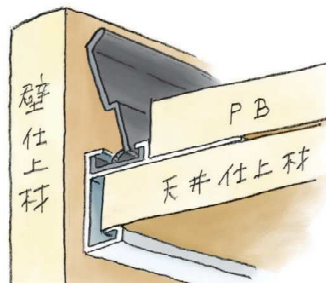

入隅  
1辺あたり200mm (働き寸法)

- 34581 QZ-10W 入隅コーナー
- 34582 QZ-13W 入隅コーナー
- 34583 QX-10W 入隅コーナー
- 34584 QX-13W 入隅コーナー
- 34585 QZ-10B 入隅コーナー
- 34586 QZ-13B 入隅コーナー
- 34587 QX-10B 入隅コーナー
- 34588 QX-13B 入隅コーナー

別冊カタログがあります

吸震

天井が壁に寄ったら  
目透かし部がハネ上がります。