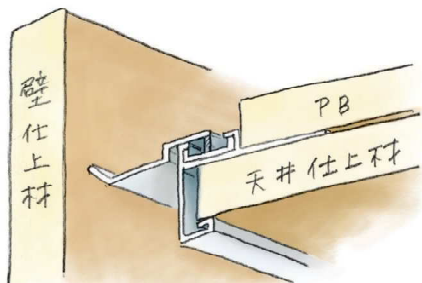

入隅  
1辺あたり200mm (働き寸法)

- 34581 QZ-10W 入隅コーナー
- 34582 QZ-13W 入隅コーナー
- 34583 QX-10W 入隅コーナー
- 34584 QX-13W 入隅コーナー
- 34585 QZ-10B 入隅コーナー
- 34586 QZ-13B 入隅コーナー
- 34587 QX-10B 入隅コーナー
- 34588 QX-13B 入隅コーナー

別冊カタログがあります

吸震

天井が壁に寄ったら  
目透かし部がハネ上がります。