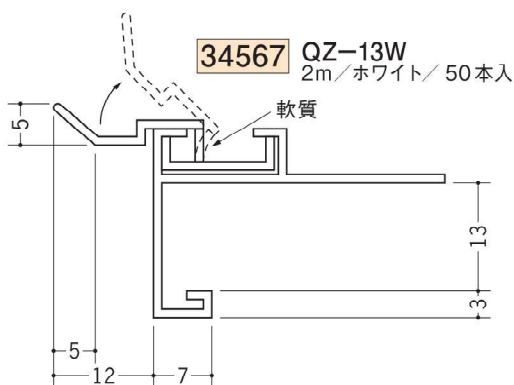

# ビニール 吸震見切

## ■ 役物

出隅  
1辺あたり200mm (働き寸法)

- 34571 QZ-10W 出隅コーナー
- 34572 QZ-13W 出隅コーナー
- 34573 QX-10W 出隅コーナー
- 34574 QX-13W 出隅コーナー
- 34575 QZ-10B 出隅コーナー
- 34576 QZ-13B 出隅コーナー
- 34577 QX-10B 出隅コーナー
- 34578 QX-13B 出隅コーナー

入隅  
1辺あたり200mm (働き寸法)

- 34581 QZ-10W 入隅コーナー
- 34582 QZ-13W 入隅コーナー
- 34583 QX-10W 入隅コーナー
- 34584 QX-13W 入隅コーナー
- 34585 QZ-10B 入隅コーナー
- 34586 QZ-13B 入隅コーナー
- 34587 QX-10B 入隅コーナー
- 34588 QX-13B 入隅コーナー

別冊カタログがあります