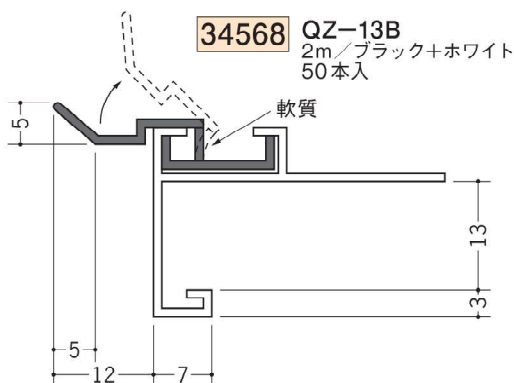

# ビニール 吸震見切

## ■ 役物

出隅  
1辺あたり200mm (働き寸法)

- 34571 QZ-10W 出隅コーナー
- 34572 QZ-13W 出隅コーナー
- 34573 QX-10W 出隅コーナー
- 34574 QX-13W 出隅コーナー
- 34575 QZ-10B 出隅コーナー
- 34576 QZ-13B 出隅コーナー
- 34577 QX-10B 出隅コーナー
- 34578 QX-13B 出隅コーナー

入隅  
1辺あたり200mm (働き寸法)

- 34581 QZ-10W 入隅コーナー
- 34582 QZ-13W 入隅コーナー
- 34583 QX-10W 入隅コーナー
- 34584 QX-13W 入隅コーナー
- 34585 QZ-10B 入隅コーナー
- 34586 QZ-13B 入隅コーナー
- 34587 QX-10B 入隅コーナー
- 34588 QX-13B 入隅コーナー

別冊カタログがあります