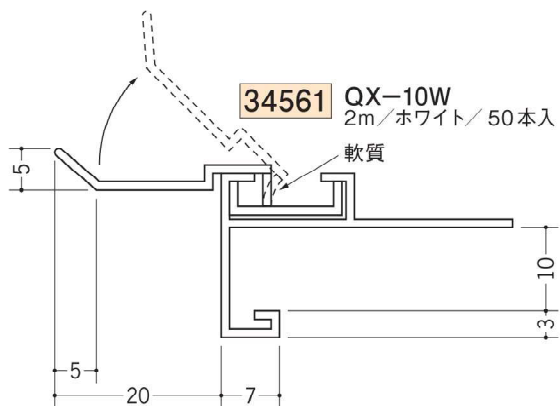

## ■ 役物

出隅  
1辺あたり200mm (働き寸法)

- 34571 QZ-10W 出隅コーナー
- 34572 QZ-13W 出隅コーナー
- 34573 QX-10W 出隅コーナー
- 34574 QX-13W 出隅コーナー
- 34575 QZ-10B 出隅コーナー
- 34576 QZ-13B 出隅コーナー
- 34577 QX-10B 出隅コーナー
- 34578 QX-13B 出隅コーナー

入隅  
1辺あたり200mm (働き寸法)

- 34581 QZ-10W 入隅コーナー
- 34582 QZ-13W 入隅コーナー
- 34583 QX-10W 入隅コーナー
- 34584 QX-13W 入隅コーナー
- 34585 QZ-10B 入隅コーナー
- 34586 QZ-13B 入隅コーナー
- 34587 QX-10B 入隅コーナー
- 34588 QX-13B 入隅コーナー

別冊カタログがあります