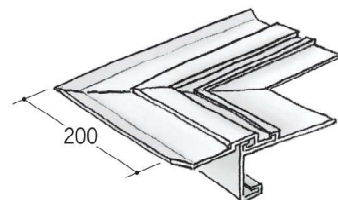

# ビニール 吸震見切

## ■ 役物

出隅  
1辺あたり200mm (働き寸法)

- 34571 QZ-10W 出隅コーナー
- 34572 QZ-13W 出隅コーナー
- 34573 QX-10W 出隅コーナー
- 34574 QX-13W 出隅コーナー
- 34575 QZ-10B 出隅コーナー
- 34576 QZ-13B 出隅コーナー
- 34577 QX-10B 出隅コーナー
- 34578 QX-13B 出隅コーナー

入隅  
1辺あたり200mm (働き寸法)

- 34581 QZ-10W 入隅コーナー
- 34582 QZ-13W 入隅コーナー
- 34583 QX-10W 入隅コーナー
- 34584 QX-13W 入隅コーナー
- 34585 QZ-10B 入隅コーナー
- 34586 QZ-13B 入隅コーナー
- 34587 QX-10B 入隅コーナー
- 34588 QX-13B 入隅コーナー

別冊カタログがあります