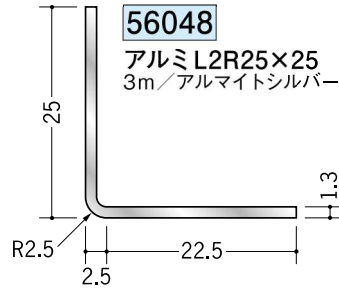

アルミ R付アングル 等辺

アルミ製品は、1本からカラー仕上げ（焼付塗装）が可能です。