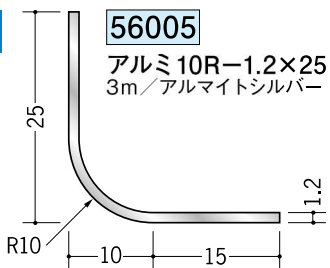

アルミ R付アングル 等辺

アルミ製品は、1本からカラー仕上げ（焼付塗装）が可能です。