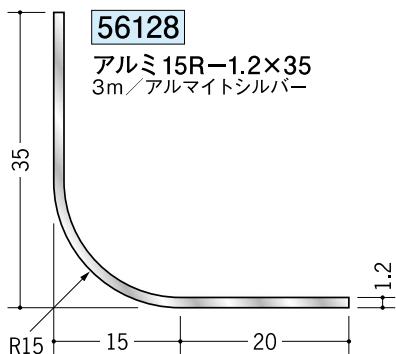

アルミ R付アングル 等辺

アルミ製品は、1本からカラー仕上げ（焼付塗装）が可能です。