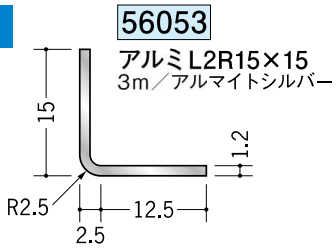

アルミ R付アングル 等辺

アルミ製品は、1本からカラー仕上げ（焼付塗装）が可能です。