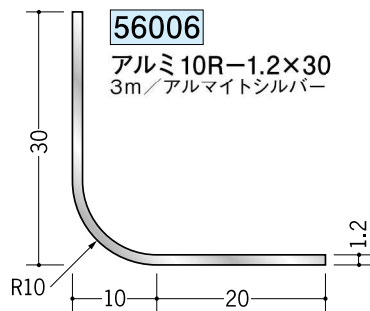

アルミ R付アングル 等辺

アルミ製品は、1本からカラー仕上げ（焼付塗装）が可能です。