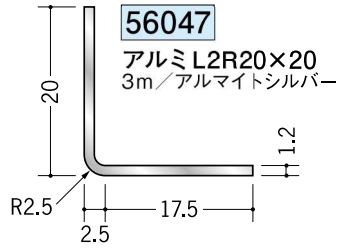

アルミ R付アングル 等辺

アルミ製品は、1本からカラー仕上げ（焼付塗装）が可能です。