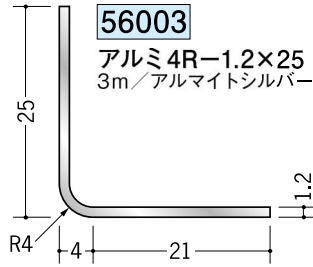

アルミ R付アングル 等辺

アルミ製品は、1本からカラー仕上げ（焼付塗装）が可能です。