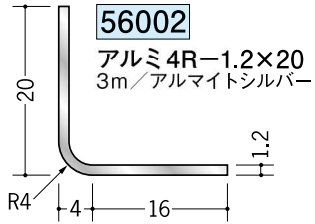

アルミ R付アングル 等辺

アルミ製品は、1本からカラー仕上げ（焼付塗装）が可能です。