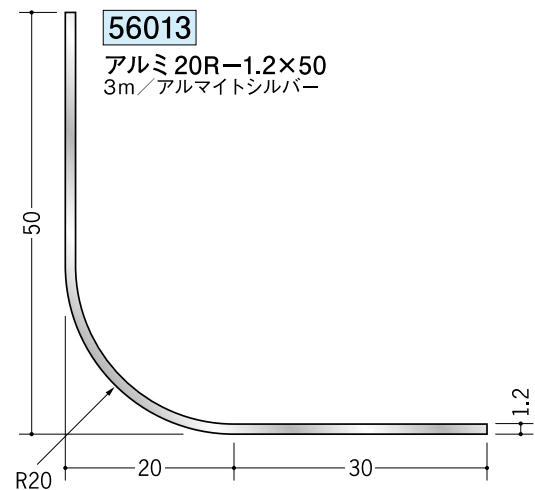

アルミ R付アングル 等辺

アルミ製品は、1本からカラー仕上げ（焼付塗装）が可能です。