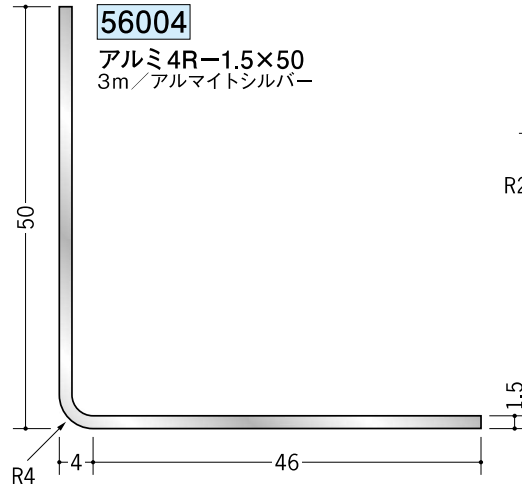

アルミ R付アングル 等辺

アルミ製品は、1本からカラー仕上げ（焼付塗装）が可能です。