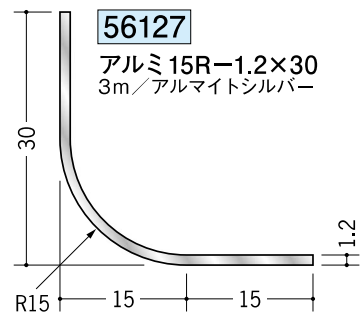

アルミ R付アングル 等辺

アルミ製品は、1本からカラー仕上げ（焼付塗装）が可能です。