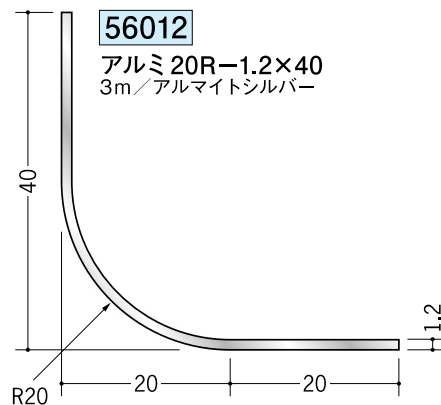

アルミ R付アングル 等辺

アルミ製品は、1本からカラー仕上げ（焼付塗装）が可能です。