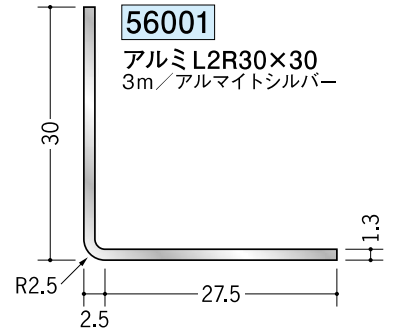

アルミ R付アングル 等辺

アルミ製品は、1本からカラー仕上げ（焼付塗装）が可能です。