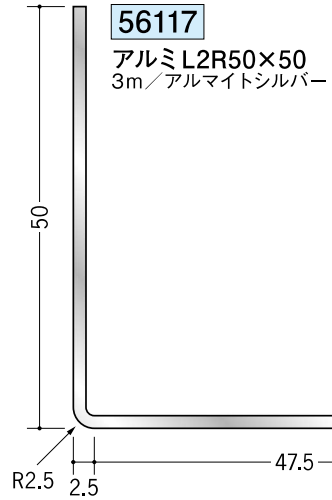

アルミ R付アングル 等辺

アルミ製品は、1本からカラー仕上げ（焼付塗装）が可能です。