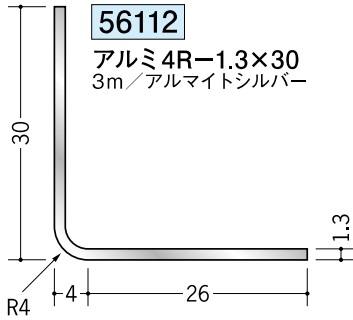

アルミ R付アングル 等辺

アルミ製品は、1本からカラー仕上げ（焼付塗装）が可能です。