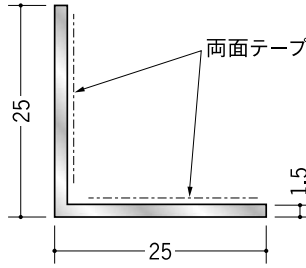

# アルミ テープ付・面取りアングル 等辺

**56126** アルミアングル15  
テープ付 出隅用  
3m/アルマイトシルバー

**56123** アルミアングル20  
テープ付 出隅用  
3m/アルマイトシルバー

**56118** アルミアングル25  
テープ付 出隅用  
3m/アルマイトシルバー

**56119** アルミアングル30  
テープ付 出隅用  
3m/アルマイトシルバー

**56226** アルミアングル15  
テープ付 入隅用  
3m/アルマイトシルバー

**56223** アルミアングル20  
テープ付 入隅用  
3m/アルマイトシルバー

**56218** アルミアングル25  
テープ付 入隅用  
3m/アルマイトシルバー

**56227** アルミアングル30  
テープ付 入隅用  
3m/アルマイトシルバー

**56078** アルミ面取アングル20  
3m/アルマイトシルバー

**56079** アルミ面取アングル25  
3m/アルマイトシルバー