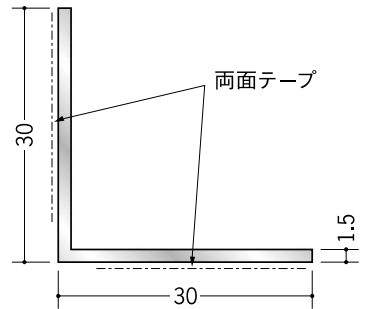

**56226** アルミアングル15  
テープ付 入隅用  
3m/アルマイトシルバー

**56223** アルミアングル20  
テープ付 入隅用  
3m/アルマイトシルバー

**56218** アルミアングル25  
テープ付 入隅用  
3m/アルマイトシルバー

**56227** アルミアングル30  
テープ付 入隅用  
3m/アルマイトシルバー

**56078** アルミ面取アングル20  
3m/アルマイトシルバー

**56079** アルミ面取アングル25  
3m/アルマイトシルバー