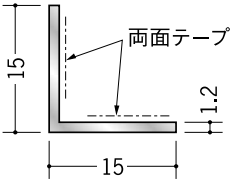

# アルミ テープ付・面取りアングル 等辺

**56126** アルミアングル15  
テープ付 出隅用  
3m/アルマイトシルバー

**56123** アルミアングル20  
テープ付 出隅用  
3m/アルマイトシルバー

**56118** アルミアングル25  
テープ付 出隅用  
3m/アルマイトシルバー

**56119** アルミアングル30  
テープ付 出隅用  
3m/アルマイトシルバー

**56226** アルミアングル15  
テープ付 入隅用  
3m/アルマイトシルバー

**56223** アルミアングル20  
テープ付 入隅用  
3m/アルマイトシルバー

**56218** アルミアングル25  
テープ付 入隅用  
3m/アルマイトシルバー

**56227** アルミアングル30  
テープ付 入隅用  
3m/アルマイトシルバー

**56078** アルミ面取アングル20  
3m/アルマイトシルバー