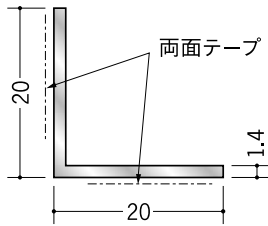

56223 アルミアングル20
テープ付 入隅用
3m/アルマイトシルバー