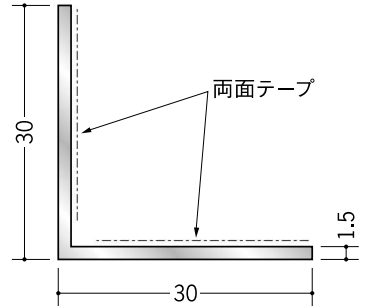

# アルミ テープ付・面取りアングル 等辺

**56126** アルミアングル15  
テープ付 出隅用  
3m/アルマイトシルバー

**56123** アルミアングル20  
テープ付 出隅用  
3m/アルマイトシルバー

**56118** アルミアングル25  
テープ付 出隅用  
3m/アルマイトシルバー

**56119** アルミアングル30  
テープ付 出隅用  
3m/アルマイトシルバー

**56226** アルミアングル15  
テープ付 入隅用  
3m/アルマイトシルバー

**56223** アルミアングル20  
テープ付 入隅用  
3m/アルマイトシルバー

**56218** アルミアングル25  
テープ付 入隅用  
3m/アルマイトシルバー

**56227** アルミアングル30  
テープ付 入隅用  
3m/アルマイトシルバー

**56078** アルミ面取アングル20  
3m/アルマイトシルバー

**56079** アルミ面取アングル25  
3m/アルマイトシルバー