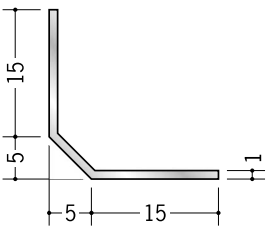

# アルミ テープ付・面取りアングル 等辺

**56126** アルミアングル15  
テープ付 出隅用  
3m/アルマイトシルバー

**56123** アルミアングル20  
テープ付 出隅用  
3m/アルマイトシルバー

**56118** アルミアングル25  
テープ付 出隅用  
3m/アルマイトシルバー

**56119** アルミアングル30  
テープ付 出隅用  
3m/アルマイトシルバー

**56226** アルミアングル15  
テープ付 入隅用  
3m/アルマイトシルバー

**56223** アルミアングル20  
テープ付 入隅用  
3m/アルマイトシルバー

**56218** アルミアングル25  
テープ付 入隅用  
3m/アルマイトシルバー

**56227** アルミアングル30  
テープ付 入隅用  
3m/アルマイトシルバー

**56078** アルミ面取アングル20  
3m/アルマイトシルバー

**56079** アルミ面取アングル25  
3m/アルマイトシルバー