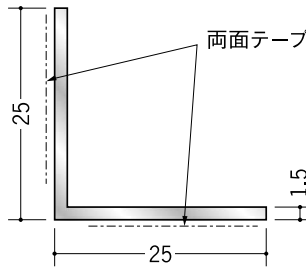

# アルミ テープ付・面取りアングル 等辺

**56126** アルミアングル15  
テープ付 出隅用  
3m/アルマイトシルバー

**56123** アルミアングル20  
テープ付 出隅用  
3m/アルマイトシルバー

**56118** アルミアングル25  
テープ付 出隅用  
3m/アルマイトシルバー

**56119** アルミアングル30  
テープ付 出隅用  
3m/アルマイトシルバー

**56226** アルミアングル15  
テープ付 入隅用  
3m/アルマイトシルバー

**56223** アルミアングル20  
テープ付 入隅用  
3m/アルマイトシルバー

**56218** アルミアングル25  
テープ付 入隅用  
3m/アルマイトシルバー

**56227** アルミアングル30  
テープ付 入隅用  
3m/アルマイトシルバー

**56078** アルミ面取アングル20  
3m/アルマイトシルバー

**56079** アルミ面取アングル25  
3m/アルマイトシルバー