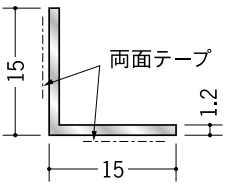

# アルミ テープ付・面取りアングル 等辺

**56126** アルミアングル15  
テープ付 出隅用  
3m/アルマイトシルバー

**56123** アルミアングル20  
テープ付 出隅用  
3m/アルマイトシルバー

**56118** アルミアングル25  
テープ付 出隅用  
3m/アルマイトシルバー

**56119** アルミアングル30  
テープ付 出隅用  
3m/アルマイトシルバー

**56226** アルミアングル15  
テープ付 入隅用  
3m/アルマイトシルバー

**56223** アルミアングル20  
テープ付 入隅用  
3m/アルマイトシルバー

**56218** アルミアングル25  
テープ付 入隅用  
3m/アルマイトシルバー

**56227** アルミアングル30  
テープ付 入隅用  
3m/アルマイトシルバー

**56078** アルミ面取アングル20  
3m/アルマイトシルバー

**56079** アルミ面取アングル25  
3m/アルマイトシルバー