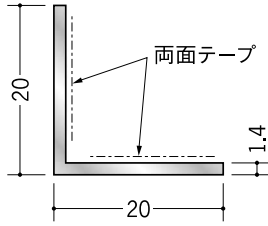

# アルミ テープ付・面取りアングル 等辺

**56126** アルミアングル15  
テープ付 出隅用  
3m/アルマイトシルバー

**56123** アルミアングル20  
テープ付 出隅用  
3m/アルマイトシルバー

**56118** アルミアングル25  
テープ付 出隅用  
3m/アルマイトシルバー

**56119** アルミアングル30  
テープ付 出隅用  
3m/アルマイトシルバー

**56079** アルミ面取アングル25  
3m/アルマイトシルバー