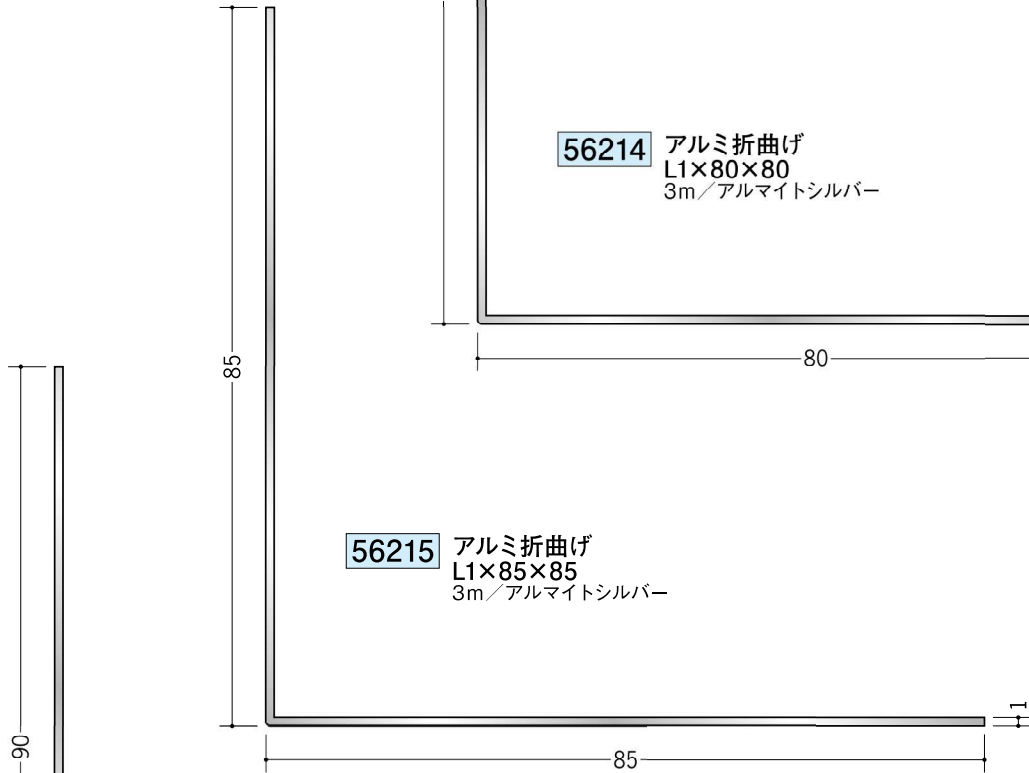

アルミ アングル 等辺

アルミ折曲げアングルは
外側を養生しています。
内側養生の折曲げアングルを
ご希望される場合は、別途
お申し付け下さい。

アルミ折曲げ
アングルの角は、
肉厚分程度の
Rがついています。