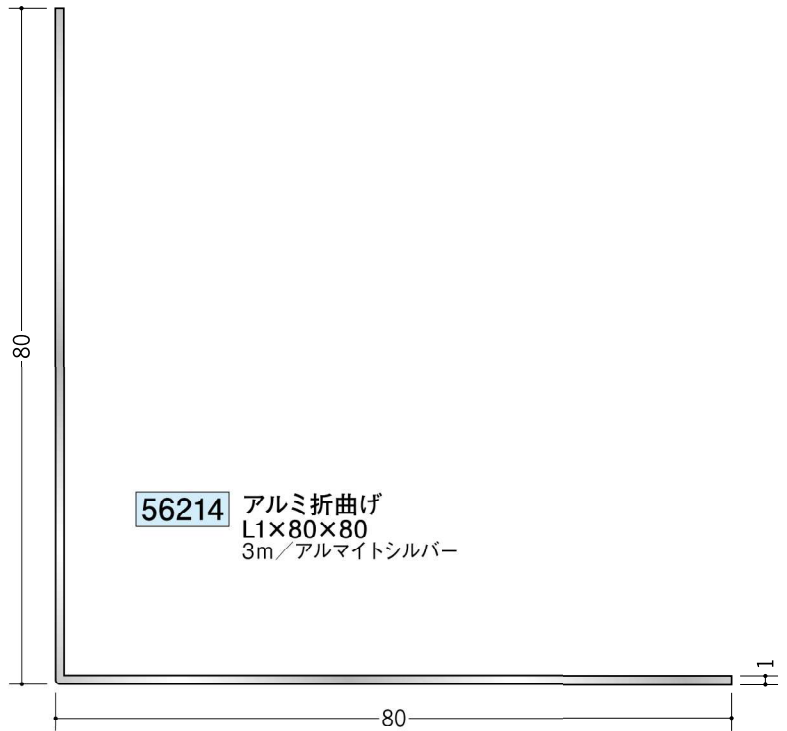

アルミ アングル 等辺

アルミ折曲げアングルは
外側を養生しています。
内側養生の折曲げアングルを
ご希望される場合は、別途
お申し付け下さい。

アルミ折曲げ
アングルの角は、
肉厚分程度の
Rがついています。