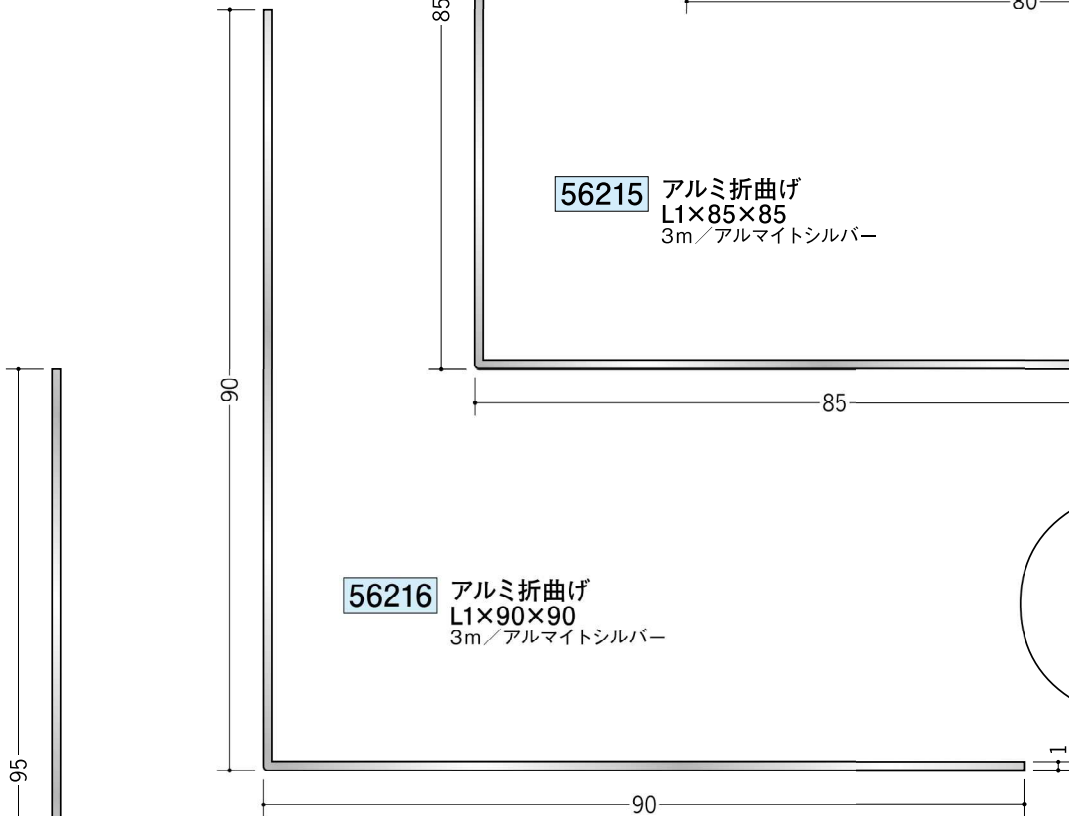

アルミ アングル 等辺

アルミ折曲げアングルは
外側を養生しています。
内側養生の折曲げアングルを
ご希望される場合は、別途
お申し付け下さい。

アルミ折曲げ
アングルの角は、
肉厚分程度の
Rがついています。