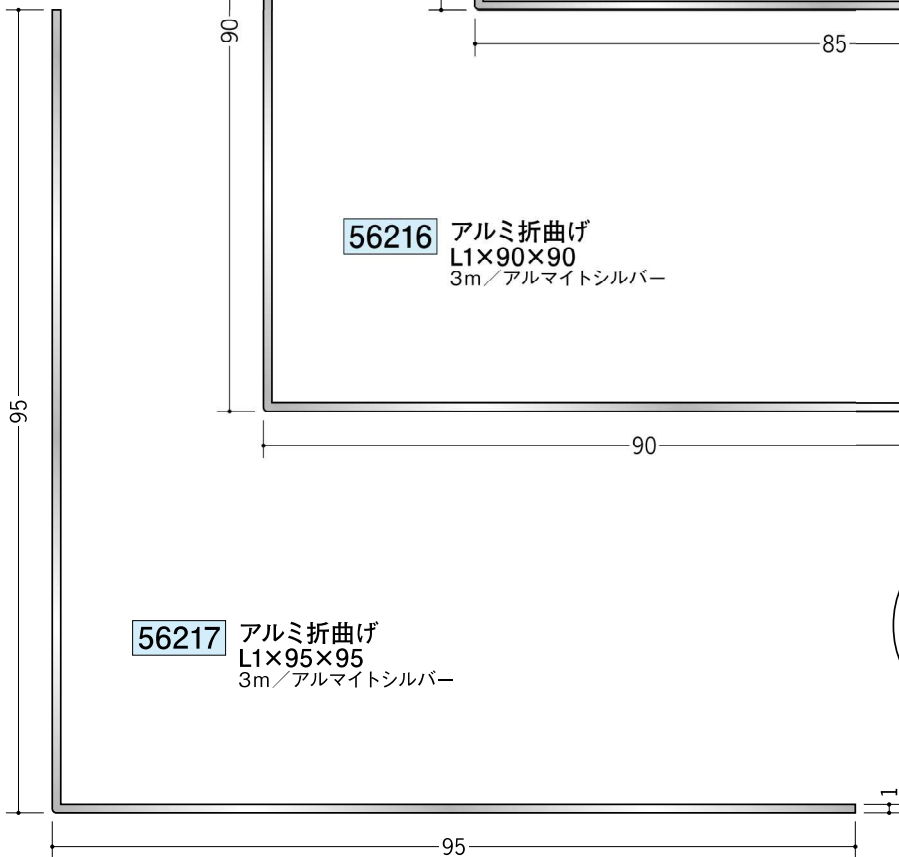

アルミ アングル 等辺

アルミ折曲げアングルは
外側を養生しています。
内側養生の折曲げアングルを
ご希望される場合は、別途
お申し付け下さい。

アルミ折曲げ
アングルの角は、
肉厚分程度の
Rがついています。