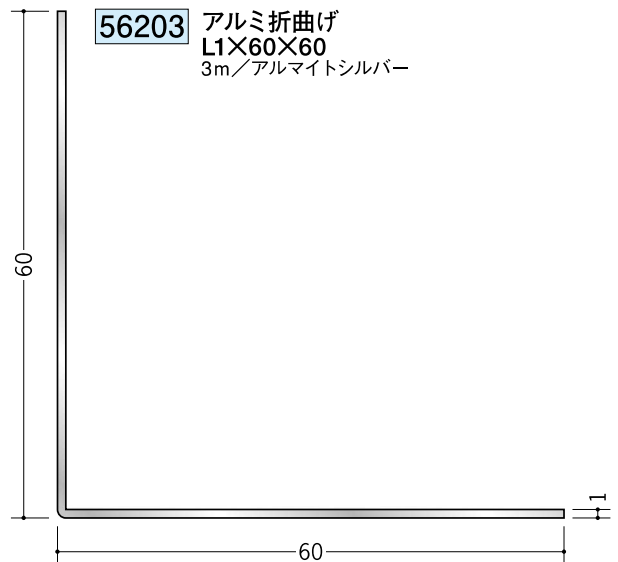

アルミ アングル 等辺

アルミ折曲げアングルは、
外側を養生しています。
内側養生の折曲げアングルを
ご希望される場合は、別途
お申し付け下さい。