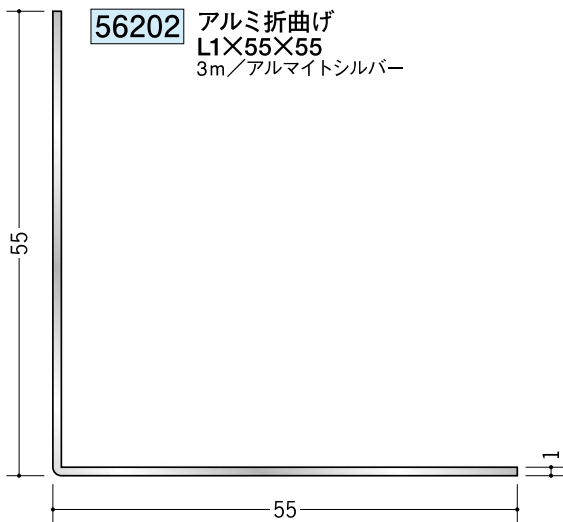

アルミ アングル 等辺

アルミ折曲げアングルは、
外側を養生しています。
内側養生の折曲げアングルを
ご希望される場合は、別途
お申し付け下さい。