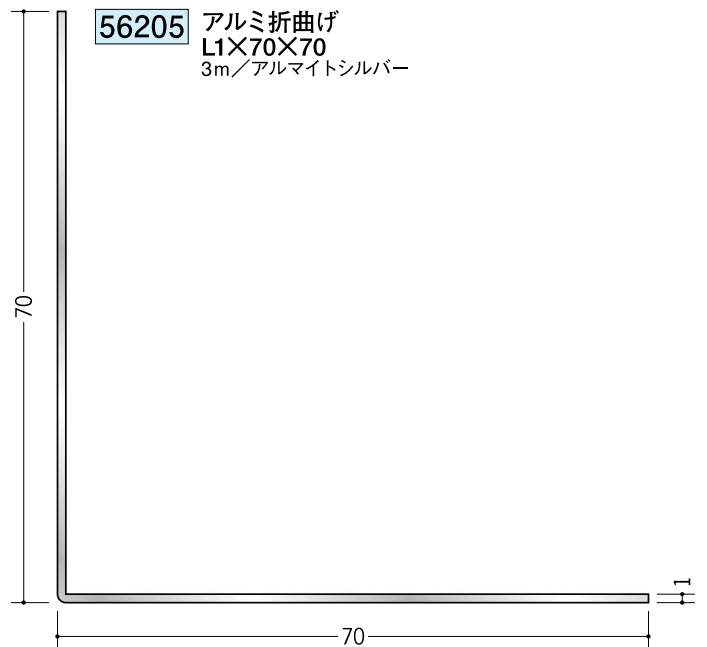

アルミ アングル 等辺

アルミ折曲げアングルは、
外側を養生しています。
内側養生の折曲げアングルを
ご希望される場合は、別途
お申し付け下さい。