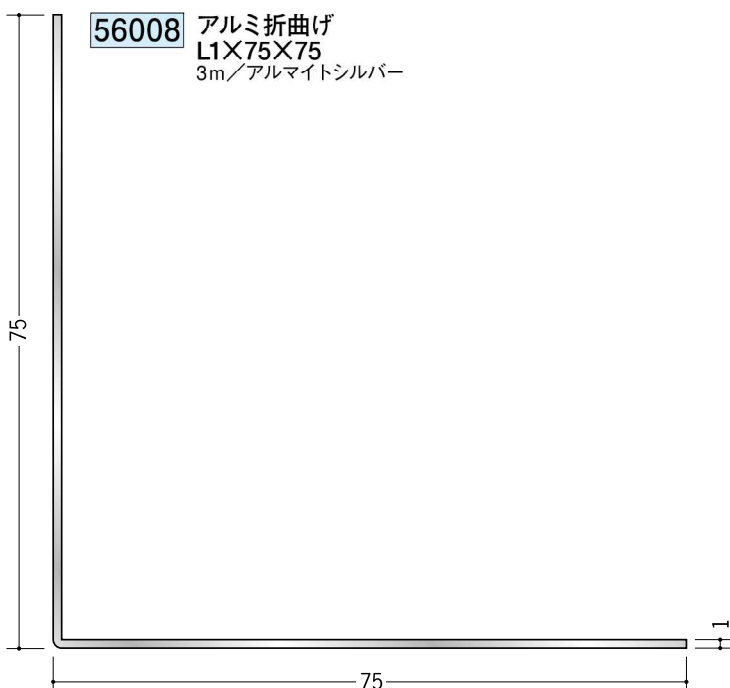

アルミ アングル 等辺

アルミ折曲げアングルは、
外側を養生しています。
内側養生の折曲げアングルを
ご希望される場合は、別途
お申し付け下さい。