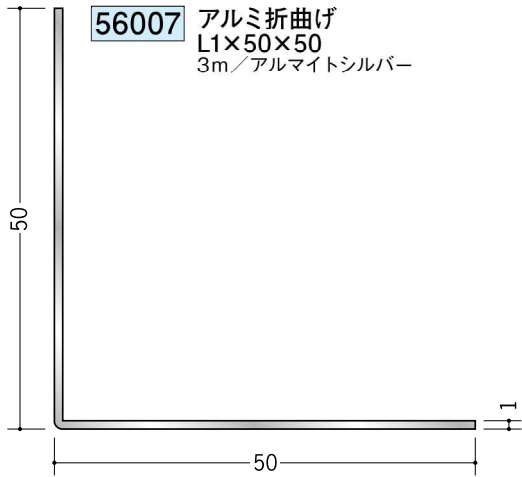

# アルミ アングル 等辺

50

アルミ製品は、1本からカラー仕上げ（焼付塗装）が可能です。