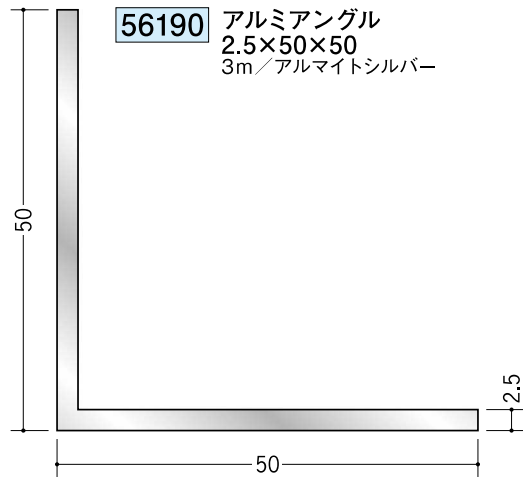

# アルミ アングル 等辺

50

アルミ製品は、1本からカラー仕上げ（焼付塗装）が可能です。