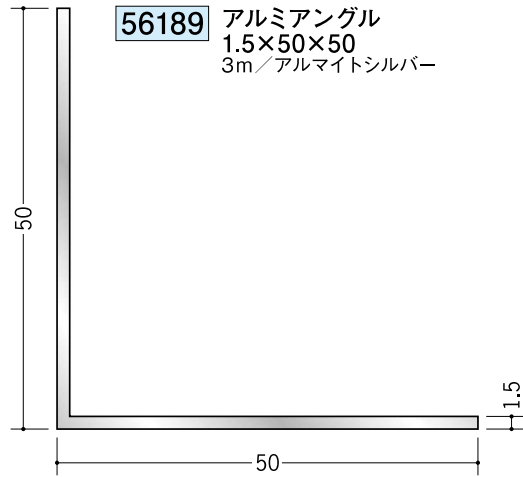

# アルミ アングル 等辺

50

アルミ製品は、1本からカラー仕上げ（焼付塗装）が可能です。