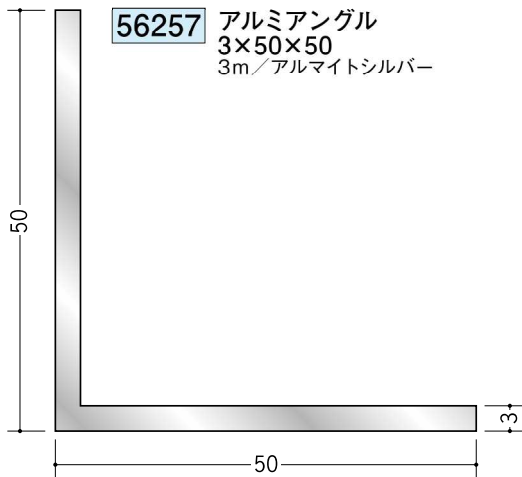

# アルミ アングル 等辺

50

アルミ製品は、1本からカラー仕上げ（焼付塗装）が可能です。