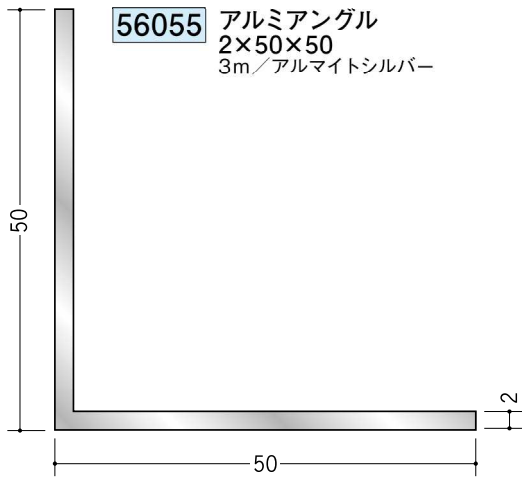

# アルミ アングル 等辺

50

アルミ製品は、1本からカラー仕上げ（焼付塗装）が可能です。