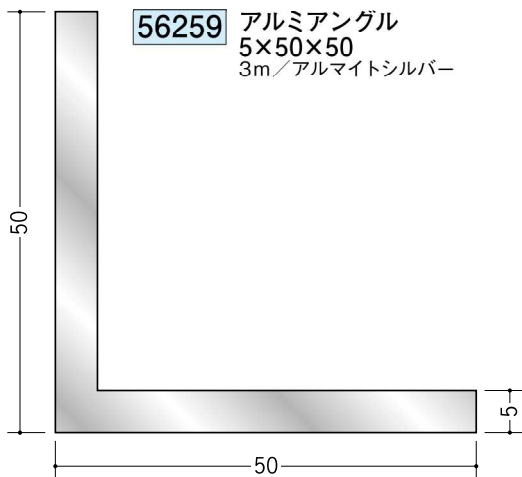

# アルミ アングル 等辺

50

アルミ製品は、1本からカラー仕上げ（焼付塗装）が可能です。