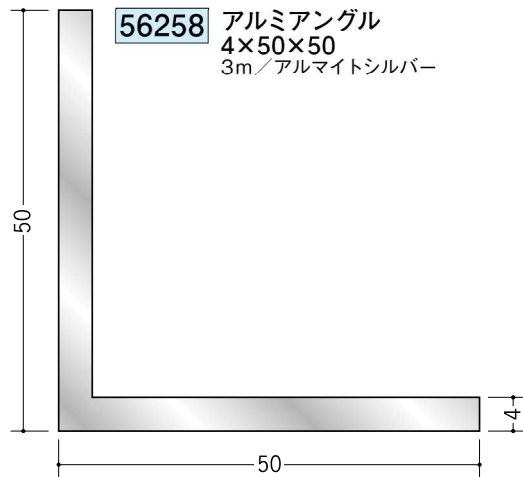

# アルミ アングル 等辺

50

アルミ製品は、1本からカラー仕上げ（焼付塗装）が可能です。