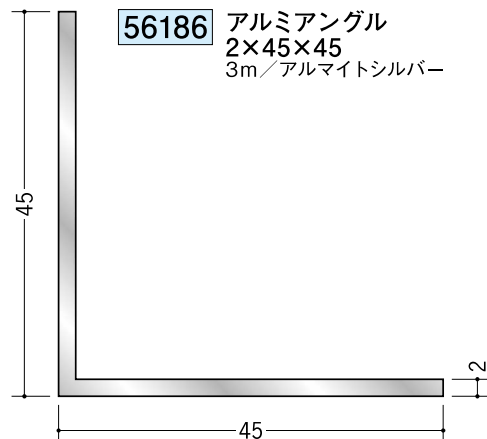

# アルミ アングル 等辺

40

45

アルミ折曲げアングルは、  
外側を養生しています。  
内側養生をご希望される場合は、  
別途お申し付け下さい。