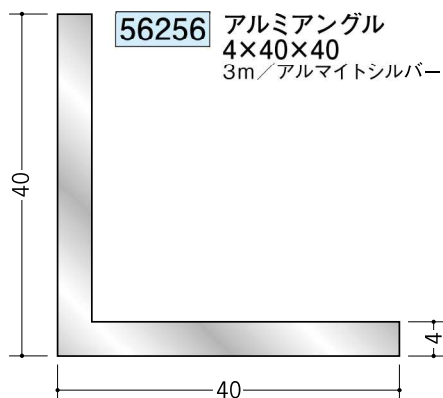

# アルミ アングル 等辺

40

45

アルミ折曲げアングルは、  
外側を養生しています。  
内側養生をご希望される場合は、  
別途お申し付け下さい。