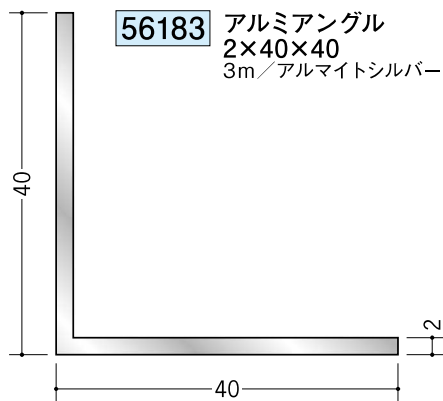

# アルミ アングル 等辺

40

45

アルミ折曲げアングルは、  
外側を養生しています。  
内側養生をご希望される場合は、  
別途お申し付け下さい。