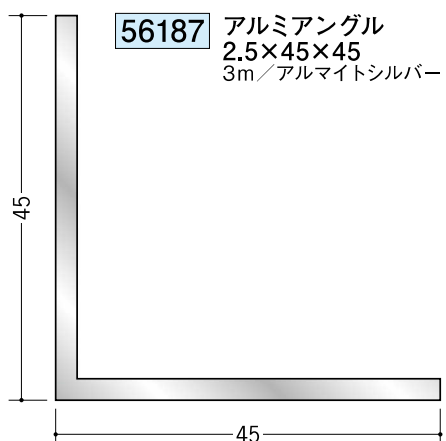

# アルミ アングル 等辺

40

45

アルミ折曲げアングルは、  
外側を養生しています。  
内側養生をご希望される場合は、  
別途お申し付け下さい。