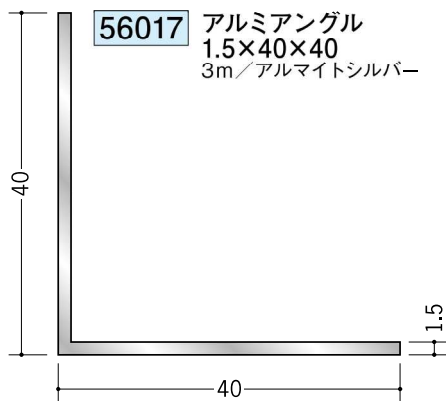

# アルミ アングル 等辺

40

45

アルミ折曲げアングルは、  
外側を養生しています。  
内側養生をご希望される場合は、  
別途お申し付け下さい。