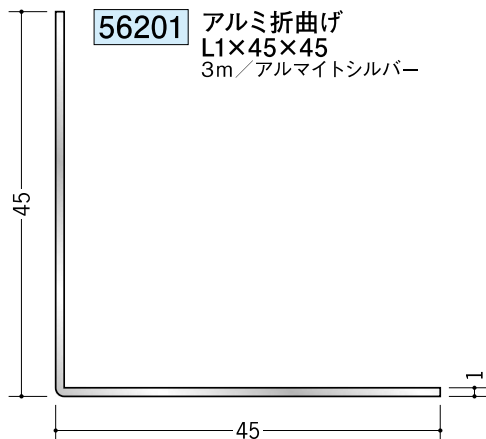

# アルミ アングル 等辺

40

45

アルミ折曲げアングルは、  
外側を養生しています。  
内側養生をご希望される場合は、  
別途お申し付け下さい。