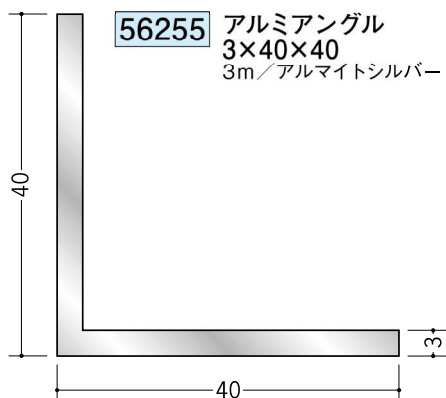

# アルミ アングル 等辺

40

45

アルミ折曲げアングルは、  
外側を養生しています。  
内側養生をご希望される場合は、  
別途お申し付け下さい。