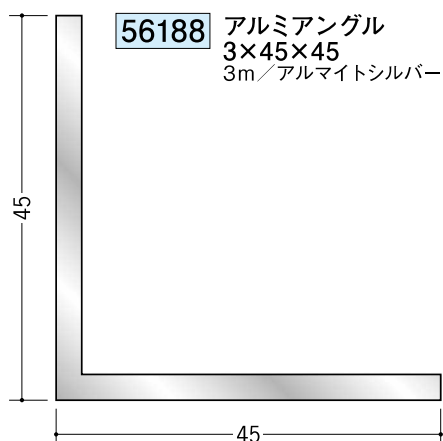

# アルミ アングル 等辺

40

45

アルミ折曲げアングルは、  
外側を養生しています。  
内側養生をご希望される場合は、  
別途お申し付け下さい。