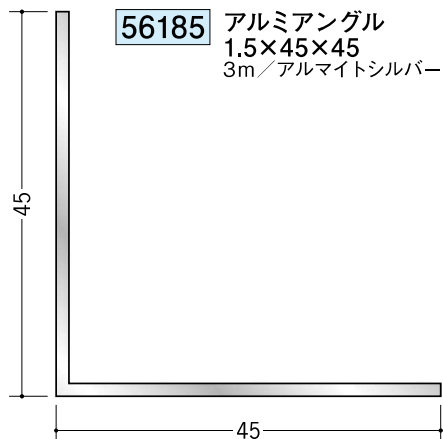

# アルミ アングル 等辺

40

45

アルミ折曲げアングルは、  
外側を養生しています。  
内側養生をご希望される場合は、  
別途お申し付け下さい。