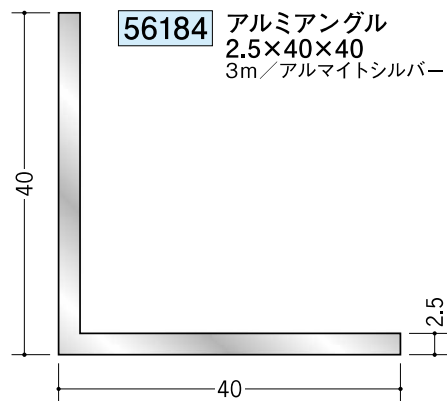

# アルミ アングル 等辺

40

45

アルミ折曲げアングルは、  
外側を養生しています。  
内側養生をご希望される場合は、  
別途お申し付け下さい。