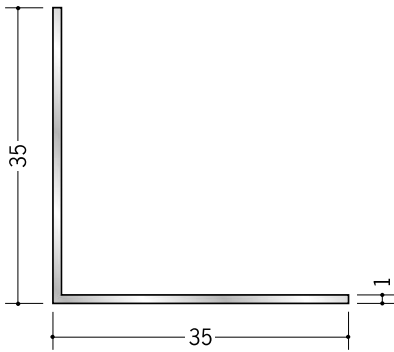

アルミ アングル 等辺

35

56025 アルミアングル
1×35×35
3m/アルマイトシルバー

56235 アルミアングル
1.2×35×35
3m/アルマイトシルバー

56236 アルミアングル
1.5×35×35
3m/アルマイトシルバー

56010 アルミアングル
2×35×35
3m/アルマイトシルバー

56129 アルミアングル
2.5×35×35
3m/アルマイトシルバー

56130 アルミアングル
3×35×35
3m/アルマイトシルバー

38

56014 アルミアングル
1.5×38×38
3m/アルマイトシルバー