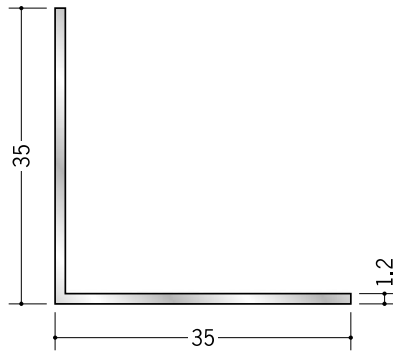

アルミ アングル 等辺

35

56025 アルミアングル
1×35×35
3m/アルマイトシルバー

56235 アルミアングル
1.2×35×35
3m/アルマイトシルバー

56236 アルミアングル
1.5×35×35
3m/アルマイトシルバー

56010 アルミアングル
2×35×35
3m/アルマイトシルバー

56129 アルミアングル
2.5×35×35
3m/アルマイトシルバー

56130 アルミアングル
3×35×35
3m/アルマイトシルバー

38

56014 アルミアングル
1.5×38×38
3m/アルマイトシルバー