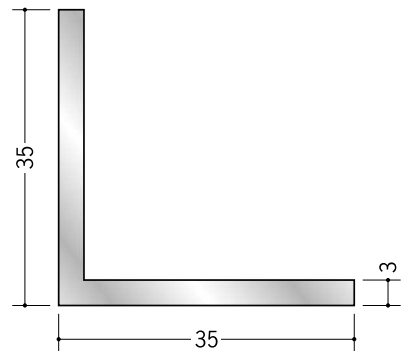

アルミ アングル 等辺

35

56025 アルミアングル
1×35×35
3m/アルマイトシルバー

56235 アルミアングル
1.2×35×35
3m/アルマイトシルバー

56236 アルミアングル
1.5×35×35
3m/アルマイトシルバー

56010 アルミアングル
2×35×35
3m/アルマイトシルバー

56129 アルミアングル
2.5×35×35
3m/アルマイトシルバー

56130 アルミアングル
3×35×35
3m/アルマイトシルバー

38

56014 アルミアングル
1.5×38×38
3m/アルマイトシルバー