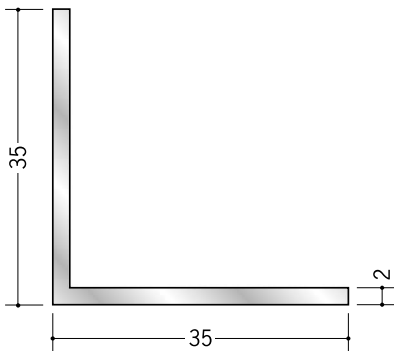

アルミ アングル 等辺

35

56025 アルミアングル
1×35×35
3m/アルマイトシルバー

56235 アルミアングル
1.2×35×35
3m/アルマイトシルバー

56236 アルミアングル
1.5×35×35
3m/アルマイトシルバー

56010 アルミアングル
2×35×35
3m/アルマイトシルバー

56129 アルミアングル
2.5×35×35
3m/アルマイトシルバー

56130 アルミアングル
3×35×35
3m/アルマイトシルバー

38

56014 アルミアングル
1.5×38×38
3m/アルマイトシルバー