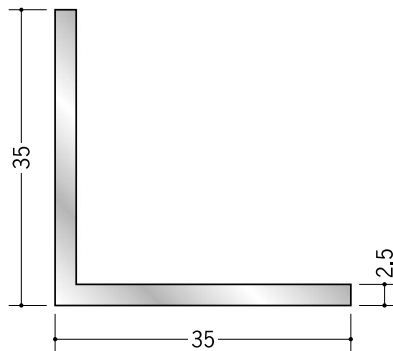

アルミ アングル 等辺

35

56025 アルミアングル
1×35×35
3m/アルマイトシルバー

56235 アルミアングル
1.2×35×35
3m/アルマイトシルバー

56236 アルミアングル
1.5×35×35
3m/アルマイトシルバー

56010 アルミアングル
2×35×35
3m/アルマイトシルバー

56129 アルミアングル
2.5×35×35
3m/アルマイトシルバー

56130 アルミアングル
3×35×35
3m/アルマイトシルバー

38

56014 アルミアングル
1.5×38×38
3m/アルマイトシルバー