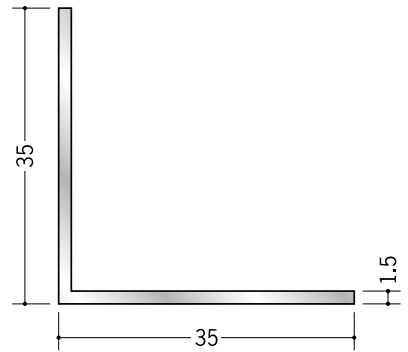

アルミ アングル 等辺

35

56025 アルミアングル
1×35×35
3m/アルマイトシルバー

56235 アルミアングル
1.2×35×35
3m/アルマイトシルバー

56236 アルミアングル
1.5×35×35
3m/アルマイトシルバー

56010 アルミアングル
2×35×35
3m/アルマイトシルバー

56129 アルミアングル
2.5×35×35
3m/アルマイトシルバー

56130 アルミアングル
3×35×35
3m/アルマイトシルバー

38

56014 アルミアングル
1.5×38×38
3m/アルマイトシルバー