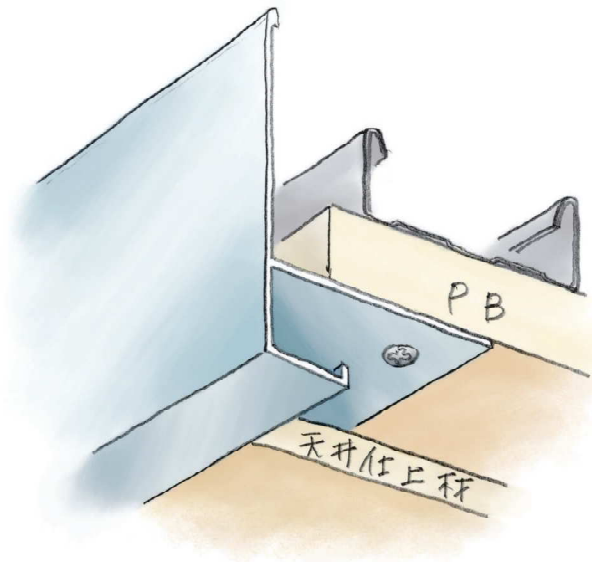

アルミ 吸震見切

52321 アルミWDF-10
2m/アルマイトシルバー

52322 アルミWDF-13
2m/アルマイトシルバー

別冊カタログがあります

吸震

アルミ製品は、1本からカラー仕上げ（焼付塗装）が可能です。

壁と天井の間に
クリアランス (A寸法)
を設ける場合にも、
使用出来ます。
必ず、ビス止めして下さい。