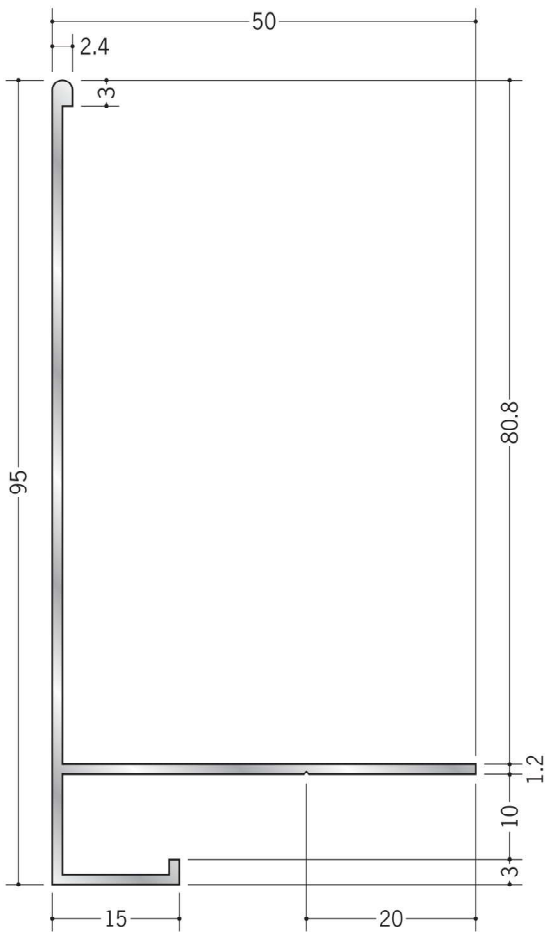

アルミ 吸震見切

52321 アルミWDF-10
2m/アルマイトシルバー

52322 アルミWDF-13
2m/アルマイトシルバー

別冊カタログがあります

吸震

アルミ製品は、1本からカラー仕上げ（焼付塗装）が可能です。

壁と天井の間に
クリアランス (A寸法)
を設ける場合にも、
使用出来ます。
必ず、ビス止めして下さい。