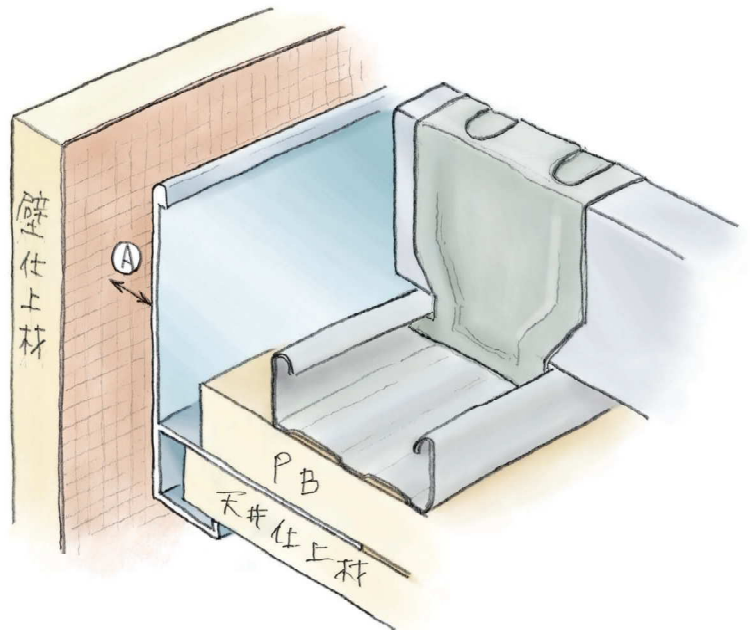

アルミ 吸震見切

52321 アルミWDF-10
2m/アルマイトシルバー

52322 アルミWDF-13
2m/アルマイトシルバー

別冊カタログがあります

吸震

アルミ製品は、1本からカラー仕上げ（焼付塗装）が可能です。

壁と天井の間に
クリアランス (A寸法)
を設ける場合にも、
使用出来ます。
必ず、ビス止めして下さい。