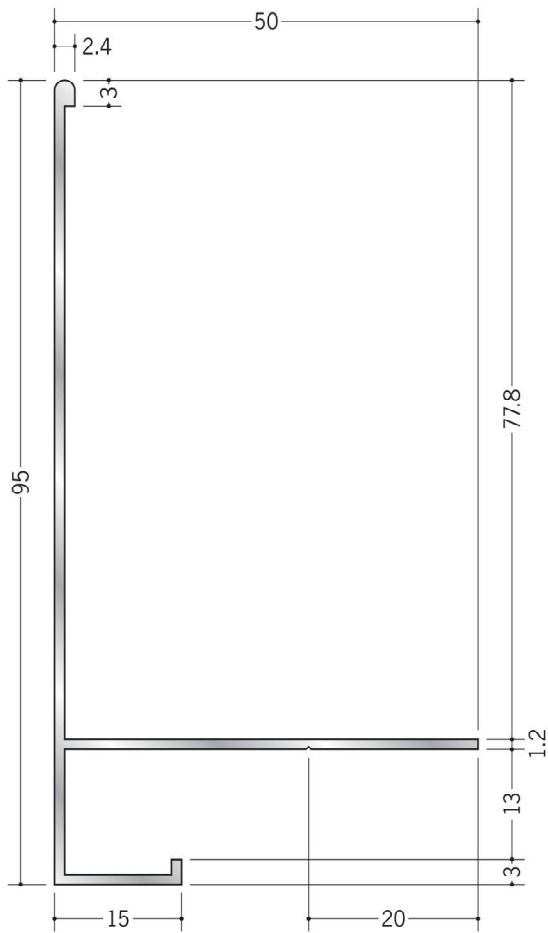

アルミ 吸震見切

52321 アルミWDF-10
2m/アルマイトシルバー

52322 アルミWDF-13
2m/アルマイトシルバー

別冊カタログがあります

吸震

アルミ製品は、1本からカラー仕上げ（焼付塗装）が可能です。

壁と天井の間に
クリアランス (A寸法)
を設ける場合にも、
使用出来ます。
必ず、ビス止めして下さい。