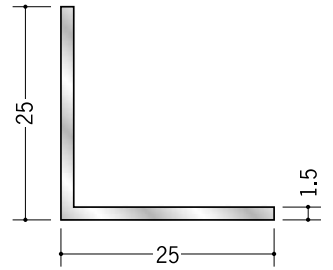

# アルミ アングル 等辺

25

**56040** アルミアングル  
0.8×25×25  
3m/アルマイトシルバー

**56107** アルミアングル  
1×25×25  
3m/アルマイトシルバー

**56231** アルミアングル  
1.2×25×25  
3m/アルマイトシルバー

**56018** アルミアングル  
1.5×25×25  
3m/アルマイトシルバー

**56045** アルミアングル  
2×25×25  
3m/アルマイトシルバー

**56232** アルミアングル  
2.5×25×25  
3m/アルマイトシルバー

**56252** アルミアングル  
3×25×25  
3m/アルマイトシルバー

30

**56043** アルミアングル  
0.8×30×30  
3m/アルマイトシルバー

**56108** アルミアングル  
1×30×30  
3m/アルマイトシルバー

**56233** アルミアングル  
1.2×30×30  
3m/アルマイトシルバー

**56016** アルミアングル  
1.5×30×30  
3m/アルマイトシルバー

**56046** アルミアングル  
2×30×30  
3m/アルマイトシルバー

**56234** アルミアングル  
2.5×30×30  
3m/アルマイトシルバー

**56253** アルミアングル  
3×30×30  
3m/アルマイトシルバー

**56254** アルミアングル  
5×30×30  
3m/アルマイトシルバー