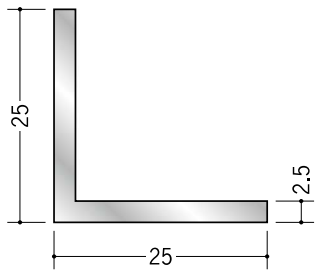

# アルミ アングル 等辺

25

**56040** アルミアングル  
0.8×25×25  
3m/アルマイトシルバー

**56107** アルミアングル  
1×25×25  
3m/アルマイトシルバー

**56231** アルミアングル  
1.2×25×25  
3m/アルマイトシルバー

**56018** アルミアングル  
1.5×25×25  
3m/アルマイトシルバー

**56045** アルミアングル  
2×25×25  
3m/アルマイトシルバー

**56232** アルミアングル  
2.5×25×25  
3m/アルマイトシルバー

**56252** アルミアングル  
3×25×25  
3m/アルマイトシルバー

30

**56043** アルミアングル  
0.8×30×30  
3m/アルマイトシルバー

**56108** アルミアングル  
1×30×30  
3m/アルマイトシルバー

**56233** アルミアングル  
1.2×30×30  
3m/アルマイトシルバー

**56016** アルミアングル  
1.5×30×30  
3m/アルマイトシルバー

**56046** アルミアングル  
2×30×30  
3m/アルマイトシルバー

**56234** アルミアングル  
2.5×30×30  
3m/アルマイトシルバー

**56253** アルミアングル  
3×30×30  
3m/アルマイトシルバー

**56254** アルミアングル  
5×30×30  
3m/アルマイトシルバー