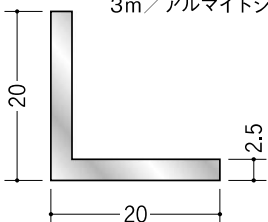

18

56036 アルミアングル
0.8×18×18
3m/アルマイトシルバー

19

56024 アルミアングル
1×19×19
3m/アルマイトシルバー

20

56106 アルミアングル
1×20×20
3m/アルマイトシルバー

56110

アルミアングル
1.2×20×20
3m/アルマイトシルバー

56023

アルミアングル
1.4×20×20
3m/アルマイトシルバー

56044

アルミアングル
2×20×20
3m/アルマイトシルバー

56111 アルミアングル
2.5×20×20
3m/アルマイトシルバー

56251

アルミアングル
3×20×20
3m/アルマイトシルバー

R加工の場合は、P638～P640をご参照下さい。
アルミ製品は、1本からカラー仕上げ（焼付塗装）が可能です。