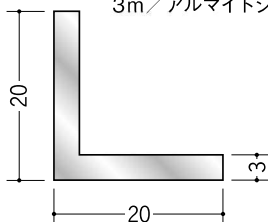

18

56036 アルミアングル
0.8×18×18
3m/アルマイトシルバー

19

56024 アルミアングル
1×19×19
3m/アルマイトシルバー

20

56106 アルミアングル
1×20×20
3m/アルマイトシルバー

56110

アルミアングル
1.2×20×20
3m/アルマイトシルバー

56023

アルミアングル
1.4×20×20
3m/アルマイトシルバー

56044

アルミアングル
2×20×20
3m/アルマイトシルバー

56111 アルミアングル
2.5×20×20
3m/アルマイトシルバー

56251

アルミアングル
3×20×20
3m/アルマイトシルバー

R加工の場合は、P638～P640をご参照下さい。
アルミ製品は、1本からカラー仕上げ（焼付塗装）が可能です。