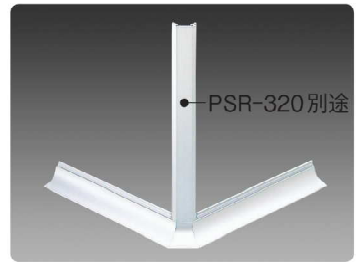

ビニール クリーンルーム用ボード

PSR(20R)タイプ役物

1辺あたり200mm(働き寸法)

働き寸法とは? → P512

39201 PSR-120 直角入隅 (天井) **39202** PSR-120 直角出隅 (天井) **39203** PSR-120 三方入隅 (天井) **39204** PSR-120 三方出隅 (天井)
PSR-320 三方出隅 (天井)

39205 PSR-220 直角入隅 (床) **39206** PSR-220 直角出隅 (床) **39207** PSR-120 三方入隅 (床)
PSR-220 三方入隅 (床) **39208** PSR-220 三方出隅 (床)
PSR-320 三方出隅 (床)

役物のウラ側は、気密性を高めるコーキング処理をしています。

ビスは、クリーンルームボード用ビス (SON) をご使用下さい。

65073 SON

66135 SON-L32

クリーンルーム用ボーダー役物位置図

■ クリーンルーム用ボーダー役物取付位置図

各タイプの役物の寸法は、
下図の位置（働き寸法）で
設定し、製作しています。