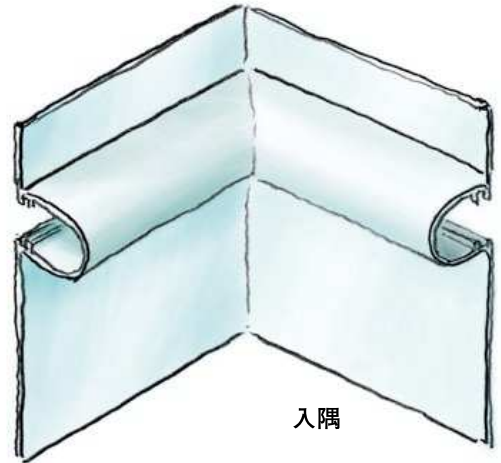

アルミ 巾木

61023

アルミモール型巾木 60A
2m / アルマイトシルバー

61024

アルミモール型巾木 60B
2m / アルマイトシルバー

出隅

入隅

出隅・入隅用のカットも承ります。
長さのご指定をお願いします。

接着剤にて
取り付けて下さい。

別冊カタログがあります

「腰壁見切&巾木」

アルミ製品は、1本からカラー仕上げ（焼付塗装）が可能です。