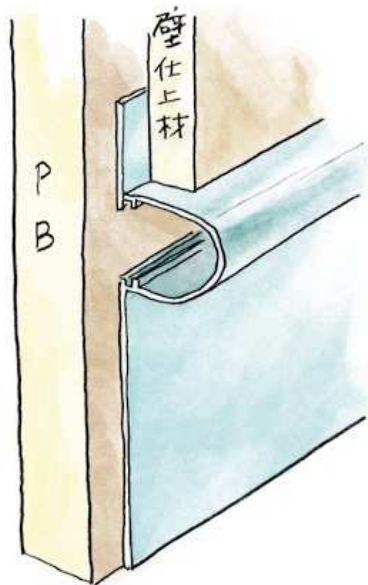

アルミ 巾木

61023

アルミモール型巾木 60A
2m / アルマイトシルバー

61024

アルミモール型巾木 60B
2m / アルマイトシルバー

出隅

入隅

出隅・入隅用のカットも承ります。
長さのご指定をお願いします。

接着剤にて
取り付けて下さい。

別冊カタログがあります

「腰壁見切&巾木」

アルミ製品は、1本からカラー仕上げ（焼付塗装）が可能です。