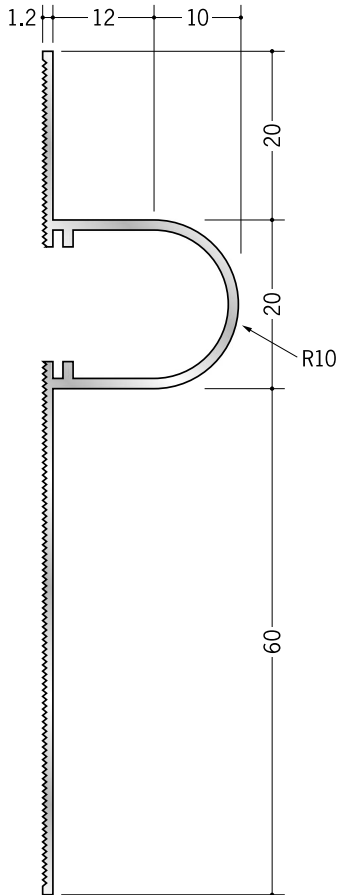

アルミ 巾木

61023

アルミモール型巾木 60A
2m / アルマイトシルバー

61024

アルミモール型巾木 60B
2m / アルマイトシルバー

出隅

入隅

出隅・入隅用のカットも承ります。
長さのご指定をお願いします。

接着剤にて
取り付けて下さい。

別冊カタログがあります

「腰壁見切&巾木」

アルミ製品は、1本からカラー仕上げ（焼付塗装）が可能です。