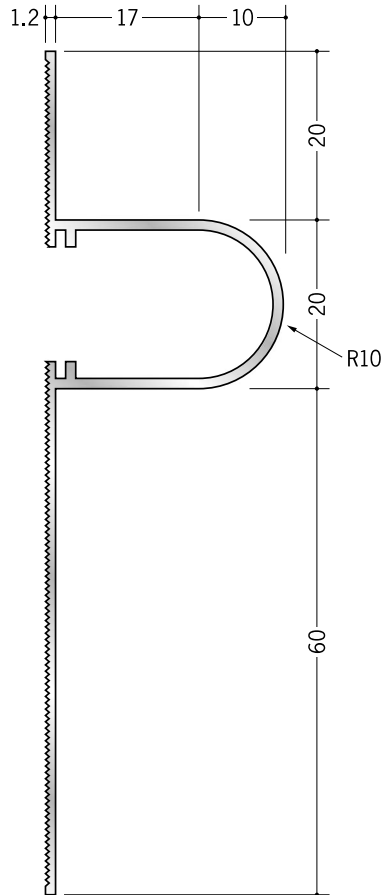

アルミ 巾木

61023

アルミモール型巾木 60A
2m / アルマイトシルバー

61024

アルミモール型巾木 60B
2m / アルマイトシルバー

出隅

入隅

出隅・入隅用のカットも承ります。
長さのご指定をお願いします。