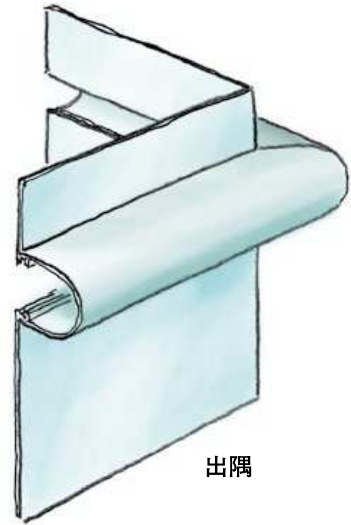

アルミ 巾木

61023

アルミモール型巾木 60A
2m / アルマイトシルバー

61024

アルミモール型巾木 60B
2m / アルマイトシルバー

出隅

入隅

出隅・入隅用のカットも承ります。
長さのご指定をお願いします。

接着剤にて
取り付けて下さい。

別冊カタログがあります

「腰壁見切&巾木」

アルミ製品は、1本からカラー仕上げ（焼付塗装）が可能です。