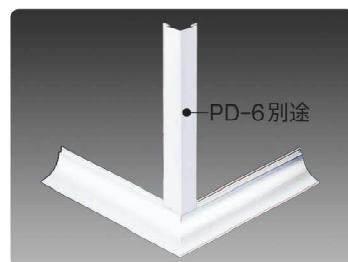

ビニール クリーンルーム用ボード

PSR (30R) タイプ 役物

1辺あたり200mm (働き寸法)

働き寸法とは? → P512

39211 PSR-430 直角入隅 (天井) **39212** PSR-430 直角出隅 (天井) **39213** PSR-430 三方入隅 (天井) **39214** PSR-430 三方出隅 (天井)
PSR-630 三方出隅 (天井)

39229 PSR-430 PD-6 三方出隅 (天井)

39215 PSR-530 直角入隅 (床) **39216** PSR-530 直角出隅 (床) **39217** PSR-430 三方入隅 (床)
PSR-530 三方入隅 (床) **39218** PSR-530 三方出隅 (床)
PSR-630 三方出隅 (床)

39230 PSR-530 PD-6 三方出隅 (床)

役物のウラ側は、気密性を高めるコーキング処理をしています。

ビスは、クリーンルームボード用ビス (SON) をご使用下さい。

65073 SON 

66135 SON-L32 

クリーンルーム用ボーダー役物位置図

■ クリーンルーム用ボーダー役物取付位置図

各タイプの役物の寸法は、
下図の位置（働き寸法）で
設定し、製作しています。