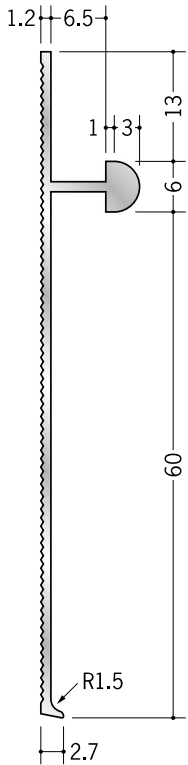

アルミ 巾木

61027 アルミ ENH-660
3m / アルマイトシルバー

61028 アルミ ENH-960
3m / アルマイトシルバー

61029 アルミ ENH-1260
3m / アルマイトシルバー

出隅

ギザギザの面に
接着剤を塗布し
取り付けて下さい。

出隅・入隅用のカットも承ります。
長さのご指定をお願いします。

入隅

別冊カタログがあります

「腰壁見切&巾木」

アルミ製品は、1本からカラー仕上げ（焼付塗装）が可能です。