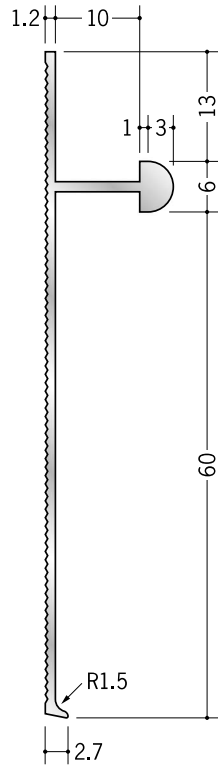

アルミ 巾木

61027 アルミ ENH-660
3m / アルマイトシルバー

61028 アルミ ENH-960
3m / アルマイトシルバー

61029 アルミ ENH-1260
3m / アルマイトシルバー

出隅

ギザギザの面に
接着剤を塗布し
取り付けて下さい。

出隅・入隅用のカットも承ります。
長さのご指定をお願いします。

入隅

別冊カタログがあります

「腰壁見切&巾木」

アルミ製品は、1本からカラー仕上げ（焼付塗装）が可能です。