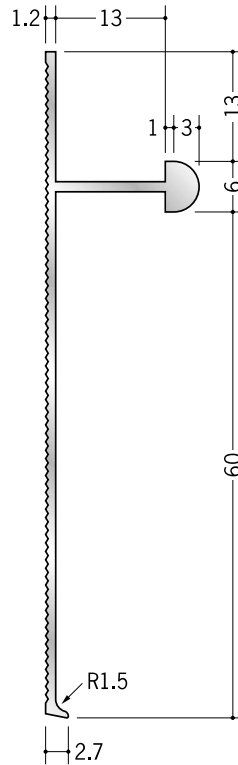

アルミ 巾木

61027 アルミ ENH-660
3m / アルマイトシルバー

61028 アルミ ENH-960
3m / アルマイトシルバー

61029 アルミ ENH-1260
3m / アルマイトシルバー

出隅

ギザギザの面に
接着剤を塗布し
取り付けて下さい。

出隅・入隅用のカットも承ります。
長さのご指定をお願いします。

入隅

別冊カタログがあります

「腰壁見切&巾木」

アルミ製品は、1本からカラー仕上げ（焼付塗装）が可能です。